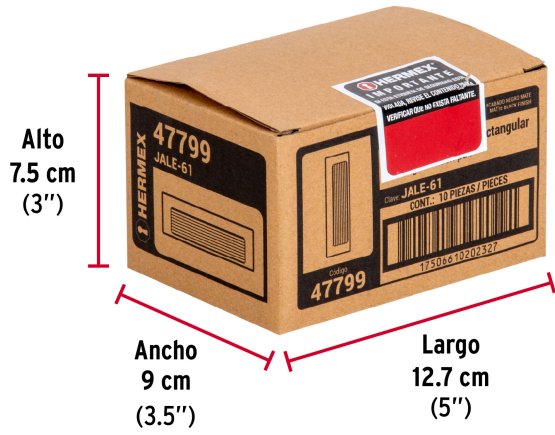

HERMEX

CÓDIGO: 47799 CLAVE: JALE-61

Jaladera de embutir cuadrada acabado negro, HERMEX

- Fabricada en acero inoxidable
- Para cajones de madera y metal

**Certificaciones y garantías**

- Garantizado contra defectos de fabricación o mano de obra. La garantía se puede hacer válida con cualquier distribuidor de TRUPER

Especificaciones

Acabado	Negro mate
Dimensiones externas (largo x ancho)	115 x 42 mm
Dimensiones de embutido/ranura (largo x ancho x fondo)	93 x 32 x 11 mm
Empaque individual	Bolsa
Inner	10
Máster	100

País de origen**Fabricado en China bajo las estrictas especificaciones de GRUPO TRUPER**

Imágenes complementarias

EMPAQUE INDIVIDUAL

Peso: 0.04 kg (0 lb)

Imágenes complementarias

EMPAQUE INNER

Contiene: 10 piezas

Peso: 0.43 kg (1 lb)

EMPAQUE MÁSTER

Contiene: 10 inner (100 piezas)

Peso: 4.52 kg (10 lb)