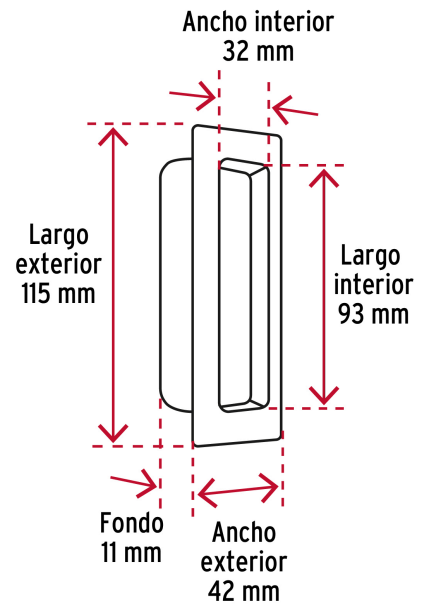

HERMEX

CÓDIGO: 47799 CLAVE: JALE-61

Jaladera de embutir cuadrada acabado negro, HERMEX

- Fabricada en acero inoxidable
- Para cajones de madera y metal

**Certificaciones y garantías**

- Garantizado contra defectos de fabricación o mano de obra. La garantía se puede hacer válida con cualquier distribuidor de TRUPER

Especificaciones

Acabado	Negro mate
Dimensiones externas (largo x ancho)	115 x 42 mm
Dimensiones de embutido/ranura (largo x ancho x fondo)	93 x 32 x 11 mm
Empaque individual	Bolsa
Inner	10
Máster	100

País de origen**Fabricado en China bajo las estrictas especificaciones de GRUPO TRUPER**

Imágenes complementarias

EMPAQUE INDIVIDUAL

Peso: 0.04 kg (0 lb)

Imágenes complementarias

EMPAQUE INNER

Contiene: 10 piezas

Peso: 0.43 kg (1 lb)

EMPAQUE MÁSTER

Contiene: 10 inner (100 piezas)

Peso: 4.52 kg (10 lb)