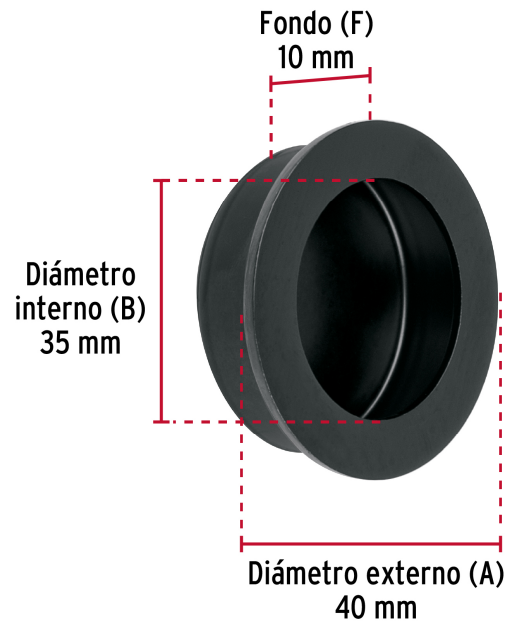

**HERMEX**

CÓDIGO: 47802 CLAVE: JALED-63

**Jaladera de embutir circular No. 3 acabado negro**

- Fabricada en acero inoxidable
- Para cajones de madera y metal

**Incluye  
tornillería****Certificaciones y garantías**

- Garantizado contra defectos de fabricación o mano de obra. La garantía se puede hacer válida con cualquier distribuidor de TRUPER

**Especificaciones**

Medida	No. 3
Diámetro externo	40 mm
Dimensiones del embutido/ranura (diámetro interno x fondo)	35 x 10 mm
Empaque individual	Bolsa
Inner	10
Máster	100

**País de origen****Fabricado en China bajo las estrictas especificaciones de GRUPO TRUPER**

Imágenes complementarias

EMPAQUE INDIVIDUAL

Peso: 0.01 kg (0 lb)

Imágenes complementarias

**EMPAQUE INNER**

Contiene: 10 piezas

Peso: 0.19 kg (0.4 lb)

**EMPAQUE MÁSTER**

Contiene: 10 inner (100 piezas)

Peso: 2 kg (4.4 lb)