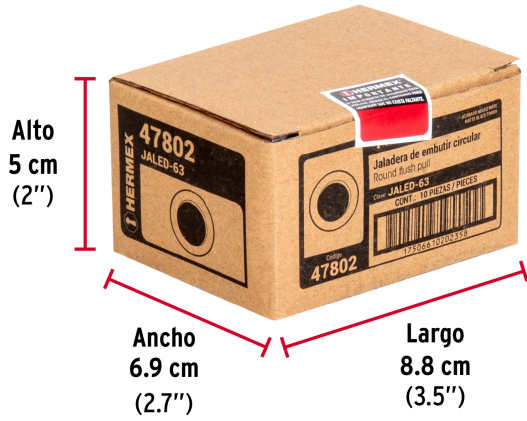

- Garantizado contra defectos de fabricación o mano de obra. La garantía se puede hacer válida con cualquier distribuidor de TRUPER

**Especificaciones**

Medida	No. 3
Diámetro externo	40 mm
Dimensiones del embutido/ranura (diámetro interno x fondo)	35 x 10 mm
Empaque individual	Bolsa
Inner	10
Máster	100

**País de origen****Fabricado en China bajo las estrictas especificaciones de GRUPO TRUPER**

Imágenes complementarias

EMPAQUE INDIVIDUAL

Peso: 0.01 kg (0 lb)

Imágenes complementarias

**EMPAQUE INNER**

Contiene: 10 piezas

Peso: 0.19 kg (0.4 lb)

**EMPAQUE MÁSTER**

Contiene: 10 inner (100 piezas)

Peso: 2 kg (4.4 lb)