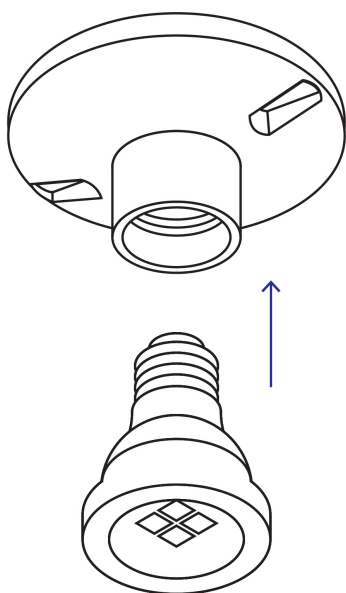

VOLTECK

CÓDIGO: 47915 CLAVE: POPO-18G

Portalámpara de porcelana, 4-1/2", redonda, a granel VOLTECK

- Casquillo de aluminio
- Base redonda atornillable de sobreponer para fijar en pared o techo
- Soporta temperaturas elevadas (hasta 350 °C)

Diámetro	4-1/2" (115 mm)
Tensión / Frecuencia	120 V / 60 Hz
Corriente	4 A
Tipo de Base	E26 / E27
Empaque individual	Granel
Inner	50
Pallet	3000

País de origen**Fabricado en China bajo las estrictas especificaciones de GRUPO TRUPER**

Imágenes complementarias

Diámetro 4 1/2"
(115 mm)

Imágenes complementarias

EMPAQUE MASTER

Alto:
21.5 cm
(8 1/2")

Ancho:
23.6 cm
(9 1/2")

Largo:
44 cm
(17 1/2")

Contiene: 50 piezas