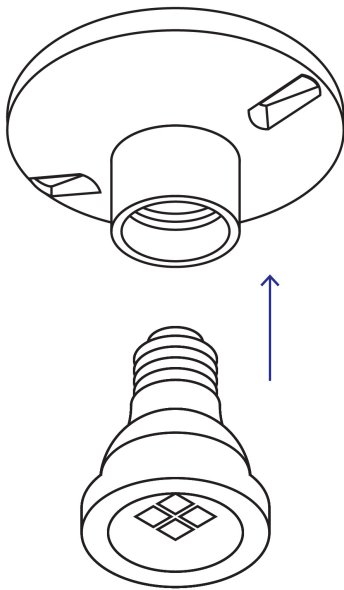

VOLTECK

CÓDIGO: 47915 CLAVE: POPO-18G

Portalámpara de porcelana, 4-1/2", redonda, a granel VOLTECK

- Casquillo de aluminio
- Base redonda atornillable de sobreponer para fijar en pared o techo
- Soporta temperaturas elevadas (hasta 350 °C)

Diámetro	4-1/2" (115 mm)
Tensión / Frecuencia	120 V / 60 Hz
Corriente	4 A
Tipo de Base	E26 / E27
Empaque individual	Granel
Inner	50
Pallet	3000

País de origen**Fabricado en China bajo las estrictas especificaciones de GRUPO TRUPER**

Imágenes complementarias

EMPAQUE MASTER

Contiene: 50 piezas

Peso: 14.92 kg (32.9 lb)

Imágenes complementarias