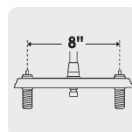

FOSET AQUA

CÓDIGO: 47917 CLAVE: AQF-88M

Mezcladora 8" p/fregadero, flexible, palanca, negro, AQUA

- Cuerpo de latón para máxima duración
- Manerales metálicos tipo palanca
- Cuello flexible de 55 cm y cubierta de acero inoxidable
- Cartucho cerámico de suave y fácil apertura
- Selector de chorro: Aireado y spray

Certificaciones y garantías

- Cumple la norma NMX-C-415-ONNCCE

Especificaciones

Acabado	Negro mate
Distancia entre taladros	8"
Conexión roscable	1/2" - 14 NPSM
Dimensiones de la cubierta	5.2 cm x 25 cm
Peso	985 g
Inner	2
Master	12
Pallet	144

País de origen

Fabricado en China bajo las estrictas especificaciones de GRUPO TRUPER

Imágenes complementarias

Altura (h)	Presión		
	kPa	kgf/cm ²	PSI
2.5 m	25	0.25	3.6
3 m	30	0.3	4.2
4 m	40	0.4	5.6

EMPAQUE INDIVIDUAL