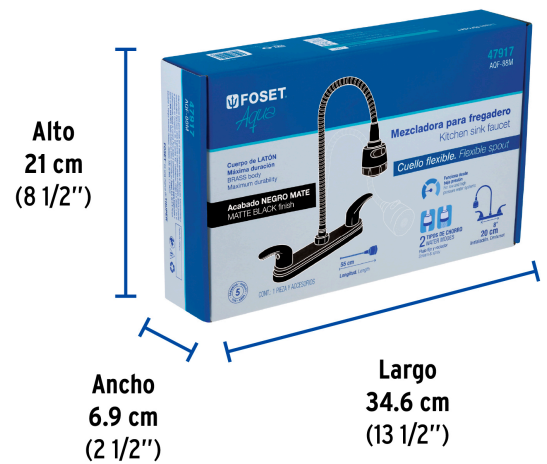

FOSET AQUA

CÓDIGO: 47917 CLAVE: AQF-88M

Mezcladora 8" p/fregadero, flexible, palanca, negro, AQUA

- Cuerpo de latón para máxima duración
- Manerales metálicos tipo palanca
- Cuello flexible de 55 cm y cubierta de acero inoxidable
- Cartucho cerámico de suave y fácil apertura
- Selector de chorro: Aireado y spray

Certificaciones y garantías

- Cumple la norma NMX-C-415-ONNCCE

Especificaciones

Acabado	Negro mate
Distancia entre taladros	8"
Conexión roscable	1/2" - 14 NPSM
Dimensiones de la cubierta	5.2 cm x 25 cm
Peso	985 g
Inner	2
Master	12
Pallet	144

País de origen

Fabricado en China bajo las estrictas especificaciones de GRUPO TRUPER

Imágenes complementarias

Altura (h)	Presión		
	kPa	kgf/cm ²	PSI
2.5 m	25	0.25	3.6
3 m	30	0.3	4.2
4 m	40	0.4	5.6

EMPAQUE INDIVIDUAL

Peso: 1.16 kg (2.6 lb)

Imágenes complementarias

EMPAQUE INNER

EMPAQUE MASTER

Contiene: 2 piezas

Peso: 2.5 kg (5.5 lb)

Contiene: 6 inner (12 piezas)

Peso: 15.8 kg (34.8 lb)