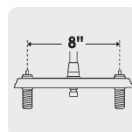

FOSET AQUA

CÓDIGO: 47917 CLAVE: AQF-88M

Mezcladora 8" p/fregadero, flexible, palanca, negro, AQUA

- Cuerpo de latón para máxima duración
- Manerales metálicos tipo palanca
- Cuello flexible de 55 cm y cubierta de acero inoxidable
- Cartucho cerámico de suave y fácil apertura
- Selector de chorro: Aireado y spray

Certificaciones y garantías

- Cumple la norma NMX-C-415-ONNCCE

Especificaciones

Acabado	Negro mate
Distancia entre taladros	8"
Conexión roscable	1/2" - 14 NPSM
Dimensiones de la cubierta	5.2 cm x 25 cm
Peso	985 g
Inner	2
Máster	12
Pallet	144

País de origen

Fabricado en China bajo las estrictas especificaciones de GRUPO TRUPER

Imágenes complementarias

Altura (h)	kPa	Presión kgf/cm ²	PSI
2.5 m	25	0.25	3.6
3 m	30	0.3	4.2
4 m	40	0.4	5.6

Imágenes complementarias