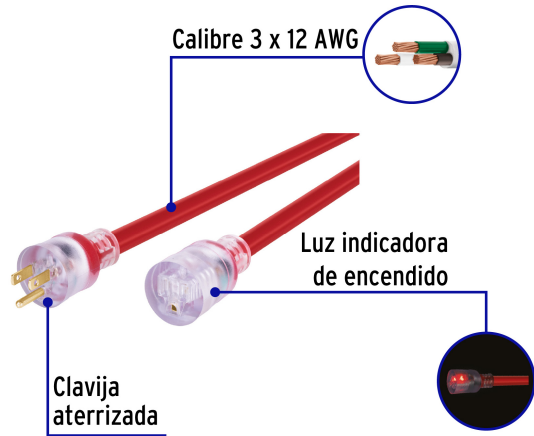

VOLTECK CÓDIGO: 48299 CLAVE: ERA-8X12

Extensión de uso súper rudo aterrizada 8 m. calibre 12

- Doble recubrimiento de PVC que incrementa la durabilidad y el aislamiento del cable para uso en exteriores
- Luz indicadora de encendido

Datos de empaque	
Empaque individual: Funda	
Empaque logístico	Cantidad
Inner	2
Máster	4
Pallet	144

Certificaciones y garantías

Cumple la norma: NOM-003-SCFI

Producto fabricado en China bajo las estrictas especificaciones de Truper

Especificaciones técnicas	
Corriente máxima	25 A / 3,175 W
Tensión / Frecuencia	127 V / 60 Hz
Temperatura máxima de operación	60 °C (140 °F)
Largo	8 m

Uso superrudo

EMPAQUE INDIVIDUAL

Peso: 2.34 kg (5.2 lb)