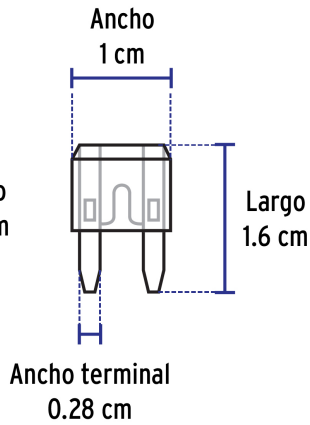

Fusible mini

Incluye clip para remover fusibles quemados de manera segura

Ampere y PIEZAS	2 A 12 piezas	3 A 12 piezas	5 A 24 piezas	7.5 A 20 piezas	10 A 56 piezas	15 A 48 piezas
MINI	6 piezas	6 piezas	12 piezas	10 piezas	28 piezas	24 piezas
ESTÁNDAR	6 piezas	6 piezas	12 piezas	10 piezas	28 piezas	24 piezas
Ampere y PIEZAS	20 A 44 piezas	25 A 20 piezas	30 A 28 piezas	35 A 12 piezas	40 A 24 piezas	CLIP 1 pieza
MINI	22 piezas	10 piezas	14 piezas	6 piezas	12 piezas	
ESTÁNDAR	22 piezas	10 piezas	14 piezas	6 piezas	12 piezas	

PIEZAS DE C/COLOR	CAPACIDAD
12	2 A
12	3 A
24	5 A
20	7.5 A
56	10 A
48	15 A
44	20 A
20	25 A
28	30 A
12	35 A
24	40 A