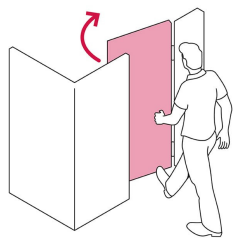

HERMEX

CÓDIGO: 48368 CLAVE: CS-756I

Cerradura sobreponer izq instala-fácil, tradicional, negro

- Cilindro de latón con 5 pernos
- Cilindro exterior integrado que facilita su instalación
- Para colocación de puertas metálicas o de madera con espesor hasta de 1-1/2" (38 mm)
- Botón de seguridad

**Certificaciones y garantías****Especificaciones**

Modelo	Izquierda
Espesor de puerta	Hasta 38 mm
Tipo de puerta	Para puertas abatibles
Empaque individual	Caja
Inner	3
Master	24
Pallet	576

Incluye

2 Llaves tradicionales (Para hacer duplicados utilice la forja Y55)

Tornillos

Placa de fijación

Plantilla

País de origen**Fabricado en China bajo las estrictas especificaciones de GRUPO TRUPER**

Imágenes complementarias

Apertura de las puertas

A las puertas se les denomina derecha o izquierda de acuerdo al lado hacia el cual abren, existen cerraduras para **puertas derechas** y para **puertas izquierdas**, para evitar que la cerradura quede de cabeza.

DERECHA

IZQUIERDA

De sobreponer

Instala fácil:

El cilindro exterior se encuentra ensamblado a la cerradura, lo que permite instalar la cerradura sin realizar ningún ajuste.

Imágenes complementarias

Seguridad Standard