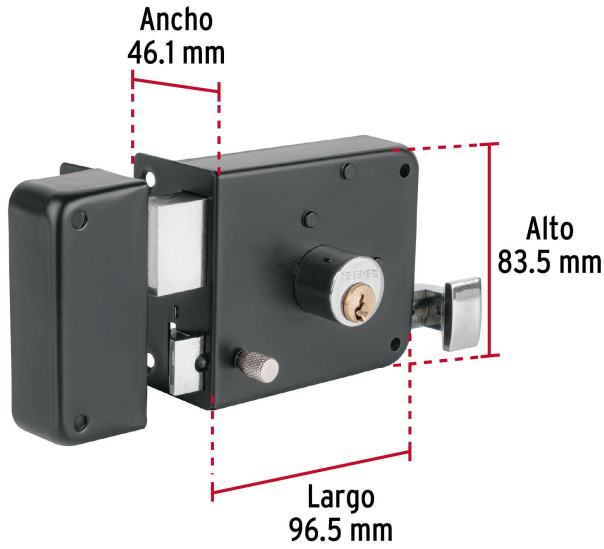

HERMEX

CÓDIGO: 48368 CLAVE: CS-756I

Cerradura sobreponer izq instala-fácil, tradicional, negro

- Cilindro de latón con 5 pernos
- Cilindro exterior integrado que facilita su instalación
- Para colocación de puertas metálicas o de madera con espesor hasta de 1-1/2" (38 mm)
- Botón de seguridad

**Certificaciones y garantías****Especificaciones**

Modelo	Izquierda
Espesor de puerta	Hasta 38 mm
Tipo de puerta	Para puertas abatibles
Empaque individual	Caja
Inner	3
Máster	24
Pallet	648

Incluye

2 Llaves tradicionales (Para hacer duplicados utilice la forja Y55)

DERECHA

IZQUIERDA

De sobreponer

Instala fácil:

El cilindro exterior se encuentra ensamblado a la cerradura, lo que permite instalar la cerradura sin realizar ningún ajuste.

Seguridad Standard

Llave Tradicional

Utilizan llaves planas, las muescas que descifran la combinación se encuentran únicamente en la parte superior.

Imágenes complementarias

EMPAQUE INDIVIDUAL

Peso: 0.84 kg (1.9 lb)

EMPAQUE INNER

Contiene: 3 piezas