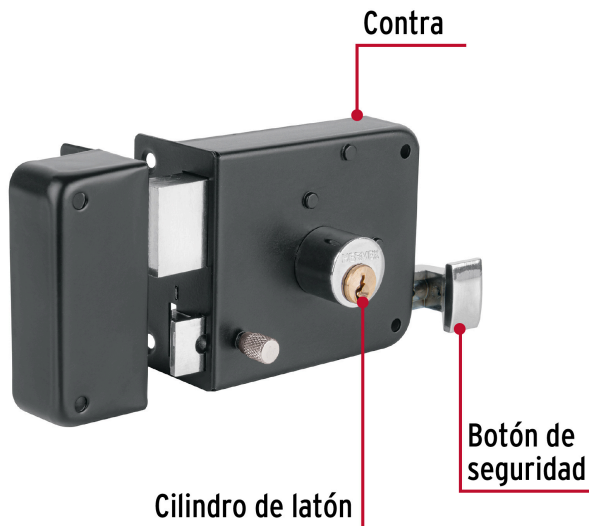

Imágenes complementarias