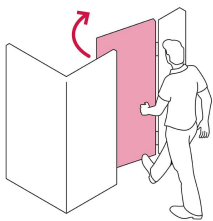

HERMEX

CÓDIGO: 48368 CLAVE: CS-756I

Cerradura sobreponer izq instala-fácil, tradicional, negro

- Cilindro de latón con 5 pernos
- Cilindro exterior integrado que facilita su instalación
- Para colocación de puertas metálicas o de madera con espesor hasta de 1-1/2" (38 mm)
- Botón de seguridad

Incluye

2 Llaves tradicionales (Para hacer duplicados utilice la forja Y55)

Tornillos

Placa de fijación

Plantilla

Imágenes complementarias

Apertura de las puertas

A las puertas se les denomina derecha o izquierda de acuerdo al lado hacia el cual abren, existen cerraduras para **puertas derechas** y para **puertas izquierdas**, para evitar que la cerradura quede de cabeza.

DERECHA

IZQUIERDA

De sobreponer

Instala fácil:

El cilindro exterior se encuentra ensamblado a la cerradura, lo que permite instalar la cerradura sin realizar ningún ajuste.

Imágenes complementarias

Seguridad Standard