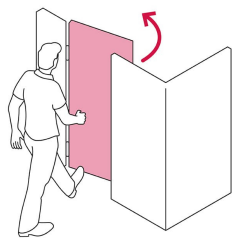

HERMEX

CÓDIGO: 48368 CLAVE: CS-756I

Cerradura sobreponer izq instala-fácil, tradicional, negro

- Cilindro de latón con 5 pernos
- Cilindro exterior integrado que facilita su instalación
- Para colocación de puertas metálicas o de madera con espesor hasta de 1-1/2" (38 mm)
- Botón de seguridad

**Certificaciones y garantías****Especificaciones**

Modelo	Izquierda
Espesor de puerta	Hasta 38 mm
Tipo de puerta	Para puertas abatibles
Empaque individual	Caja
Inner	3
Master	24
Pallet	576

Incluye

2 Llaves tradicionales (Para hacer duplicados utilice la forja Y55)

Tornillos

Placa de fijación

Plantilla

País de origen**Fabricado en China bajo las estrictas especificaciones de GRUPO TRUPER**

Imágenes complementarias

Apertura de las puertas

A las puertas se les denomina derecha o izquierda de acuerdo al lado hacia el cual abren, existen cerraduras para **puertas derechas** y para **puertas izquierdas**, para evitar que la cerradura quede de cabeza.

DERECHA

IZQUIERDA

De sobreponer

Instala fácil:

El cilindro exterior se encuentra ensamblado a la cerradura, lo que permite instalar la cerradura sin realizar ningún ajuste.

Imágenes complementarias

Seguridad Standard