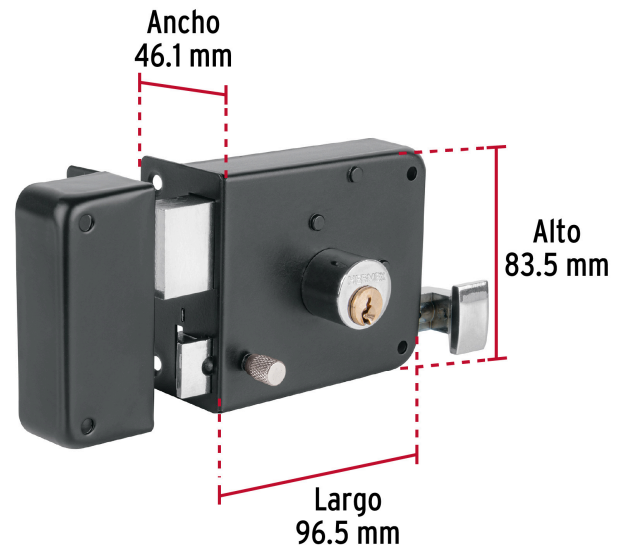

Imágenes complementarias