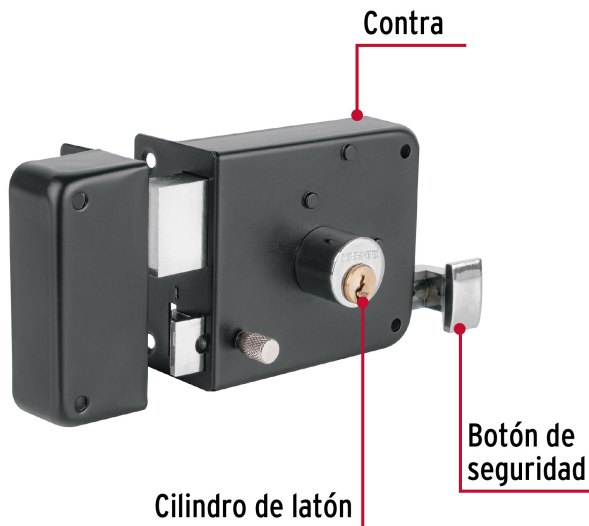

HERMEX

CÓDIGO: 48368 CLAVE: CS-756I

Cerradura sobreponer izq instala-fácil, tradicional, negro

- Cilindro de latón con 5 pernos
- Cilindro exterior integrado que facilita su instalación
- Para colocación de puertas metálicas o de madera con espesor hasta de 1-1/2" (38 mm)
- Botón de seguridad

**Certificaciones y garantías****Especificaciones**

Modelo	Izquierda
Espesor de puerta	Hasta 38 mm
Tipo de puerta	Para puertas abatibles
Empaque individual	Caja
Inner	3
Master	24
Pallet	576

Incluye

2 Llaves tradicionales (Para hacer duplicados utilice la forja Y55)

Tornillos

Placa de fijación

Plantilla

País de origen**Fabricado en China bajo las estrictas especificaciones de GRUPO TRUPER**

Imágenes complementarias

Apertura de las puertas

A las puertas se les denomina derecha o izquierda de acuerdo al lado hacia el cual abren, existen cerraduras para **puertas derechas** y para **puertas izquierdas**, para evitar que la cerradura quede de cabeza.

DERECHA

IZQUIERDA

De sobreponer

Instala fácil:

El cilindro exterior se encuentra ensamblado a la cerradura, lo que permite instalar la cerradura sin realizar ningún ajuste.

Imágenes complementarias

Seguridad Standard