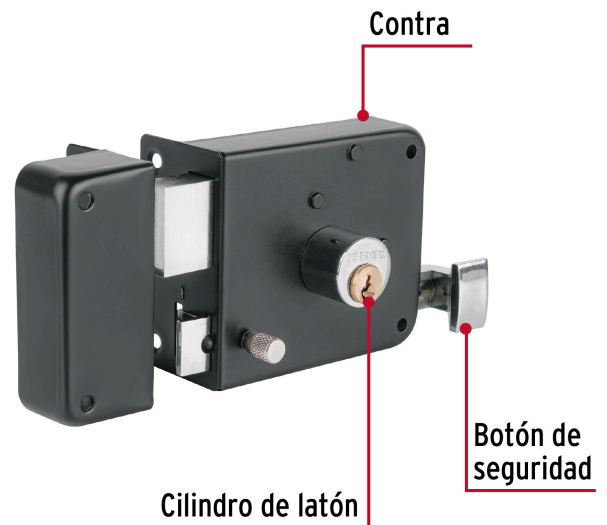

HERMEX

CÓDIGO: 48368 CLAVE: CS-756I

Cerradura sobreponer izq instala-fácil, tradicional, negro

- Cilindro de latón con 5 pernos
- Cilindro exterior integrado que facilita su instalación
- Para colocación de puertas metálicas o de madera con espesor hasta de 1-1/2" (38 mm)
- Botón de seguridad

Tornillos

Placa de fijación

Plantilla

País de origen**Fabricado en China bajo las estrictas especificaciones de GRUPO TRUPER**

Imágenes complementarias

Apertura de las puertas

A las puertas se les denomina derecha o izquierda de acuerdo al lado hacia el cual abren, existen cerraduras para **puertas derechas** y para **puertas izquierdas**, para evitar que la cerradura quede de cabeza.

DERECHA

IZQUIERDA

De sobreponer

Instala fácil:

El cilindro exterior se encuentra ensamblado a la cerradura, lo que permite instalar la cerradura sin realizar ningún ajuste.

Seguridad Standard

Llave Tradicional

Utilizan llaves planas, las muescas que descifran la combinación se encuentran únicamente en la parte superior.

Imágenes complementarias

EMPAQUE INDIVIDUAL

Peso: 0.84 kg (1.9 lb)

EMPAQUE INNER

Contiene: 3 piezas