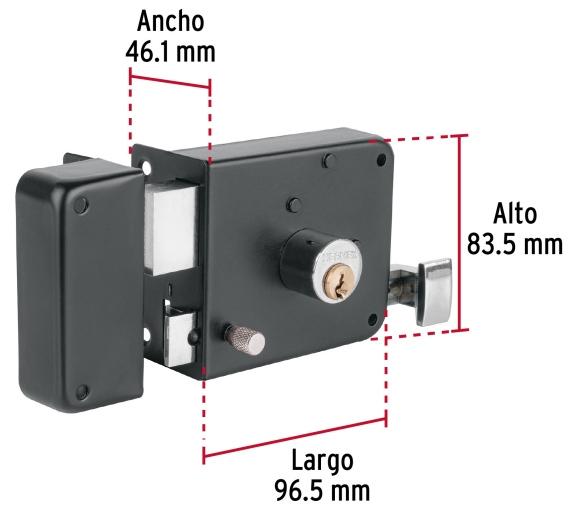

HERMEX

CÓDIGO: 48368 CLAVE: CS-756I

Cerradura sobreponer izq instala-fácil, tradicional, negro

- Cilindro de latón con 5 pernos
- Cilindro exterior integrado que facilita su instalación
- Para colocación de puertas metálicas o de madera con espesor hasta de 1-1/2" (38 mm)
- Botón de seguridad

Certificaciones y garantías

Especificaciones

Modelo	Izquierda
Espesor de puerta	Hasta 38 mm
Tipo de puerta	Para puertas abatibles
Empaque individual	Caja
Inner	3
Master	24
Pallet	576

País de origen

Fabricado en China bajo las estrictas especificaciones de GRUPO TRUPER

Incluye

2 Llaves tradicionales (Para hacer duplicados utilice la forja Y55)

Tornillos

Placa de fijación

Plantilla

Imágenes complementarias

Apertura de las puertas

A las puertas se les denomina derecha o izquierda de acuerdo al lado hacia el cual abren, existen cerraduras para **puertas derechas** y para **puertas izquierdas**, para evitar que la cerradura quede de cabeza.

DERECHA

IZQUIERDA

De sobreponer

Instala fácil:

El cilindro exterior se encuentra ensamblado a la cerradura, lo que permite instalar la cerradura sin realizar ningún ajuste.

Imágenes complementarias

Seguridad Standard