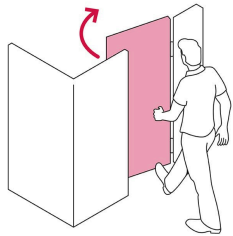

HERMEX

CÓDIGO: 48368 CLAVE: CS-756I

Cerradura sobreponer izq instala-fácil, tradicional, negro

- Cilindro de latón con 5 pernos
- Cilindro exterior integrado que facilita su instalación
- Para colocación de puertas metálicas o de madera con espesor hasta de 1-1/2" (38 mm)
- Botón de seguridad

**Certificaciones y garantías****Especificaciones**

Modelo	Izquierda
Espesor de puerta	Hasta 38 mm
Tipo de puerta	Para puertas abatibles
Empaque individual	Caja
Inner	3
Máster	24
Pallet	648

Incluye

2 Llaves tradicionales (Para hacer duplicados utilice la forja Y55)

Tornillos

Placa de fijación

Plantilla

País de origen**Fabricado en China bajo las estrictas especificaciones de GRUPO TRUPER**

Imágenes complementarias

Apertura de las puertas

A las puertas se les denomina derecha o izquierda de acuerdo al lado hacia el cual abren, existen cerraduras para **puertas derechas** y para **puertas izquierdas**, para evitar que la cerradura quede de cabeza.

DERECHA

IZQUIERDA

De sobreponer

Instala fácil:

El cilindro exterior se encuentra ensamblado a la cerradura, lo que permite instalar la cerradura sin realizar ningún ajuste.

Seguridad Standard

Llave Tradicional