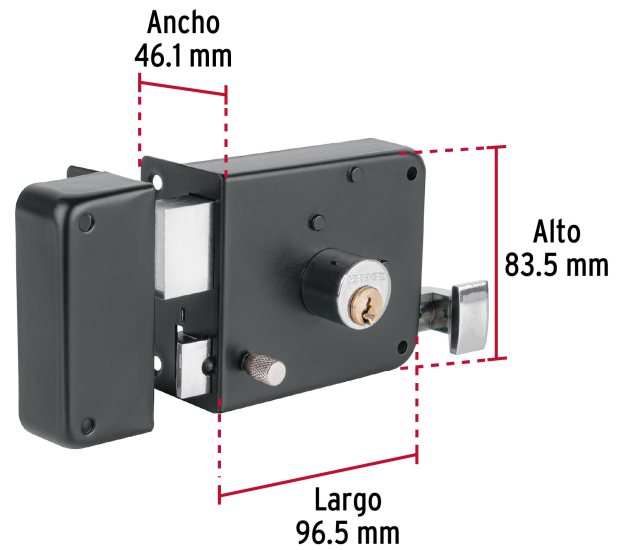

HERMEX

CÓDIGO: 48368 CLAVE: CS-756I

Cerradura sobreponer izq instala-fácil, tradicional, negro

- Cilindro de latón con 5 pernos
- Cilindro exterior integrado que facilita su instalación
- Para colocación de puertas metálicas o de madera con espesor hasta de 1-1/2" (38 mm)
- Botón de seguridad

**Certificaciones y garantías****Especificaciones**

Modelo	Izquierda
Espesor de puerta	Hasta 38 mm
Tipo de puerta	Para puertas abatibles
Empaque individual	Caja
Inner	3
Master	24
Pallet	576

Incluye

2 Llaves tradicionales (Para hacer duplicados utilice la forja Y55)

Tornillos

Placa de fijación

Plantilla

País de origen**Fabricado en China bajo las estrictas especificaciones de GRUPO TRUPER**

Imágenes complementarias

Apertura de las puertas

A las puertas se les denomina derecha o izquierda de acuerdo al lado hacia el cual abren, existen cerraduras para **puertas derechas** y para **puertas izquierdas**, para evitar que la cerradura quede de cabeza.

DERECHA

IZQUIERDA

De sobreponer

Instala fácil:

El cilindro exterior se encuentra ensamblado a la cerradura, lo que permite instalar la cerradura sin realizar ningún ajuste.

Imágenes complementarias

Seguridad Standard