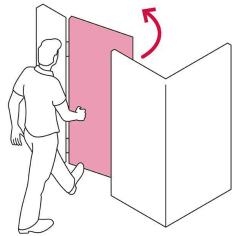

HERMEX

CÓDIGO: 48368 CLAVE: CS-756I

Cerradura sobreponer izq instala-fácil, tradicional, negro

- Cilindro de latón con 5 pernos
- Cilindro exterior integrado que facilita su instalación
- Para colocación de puertas metálicas o de madera con espesor hasta de 1-1/2" (38 mm)
- Botón de seguridad

**Certificaciones y garantías****Especificaciones**

Modelo	Izquierda
Espesor de puerta	Hasta 38 mm
Tipo de puerta	Para puertas abatibles
Empaque individual	Caja
Inner	3
Máster	24
Pallet	648

Incluye

2 Llaves tradicionales (Para hacer duplicados utilice la forja Y55)

Tornillos

Placa de fijación

Plantilla

País de origen**Fabricado en China bajo las estrictas especificaciones de GRUPO TRUPER**

Imágenes complementarias

Apertura de las puertas

A las puertas se les denomina derecha o izquierda de acuerdo al lado hacia el cual abren, existen cerraduras para **puertas derechas** y para **puertas izquierdas**, para evitar que la cerradura quede de cabeza.

DERECHA

IZQUIERDA

De sobreponer

Instala fácil:

El cilindro exterior se encuentra ensamblado a la cerradura, lo que permite instalar la cerradura sin realizar ningún ajuste.

Seguridad Standard

Llave Tradicional