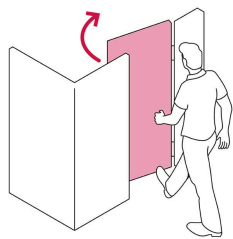

Apertura de las puertas

A las puertas se les denomina derecha o izquierda de acuerdo al lado hacia el cual abren, existen cerraduras para **puertas derechas** y para **puertas izquierdas**, para evitar que la cerradura quede de cabeza.

DERECHA