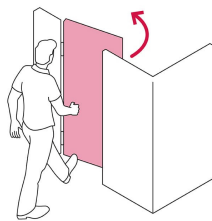

HERMEX

CÓDIGO: 48368 CLAVE: CS-756I

Cerradura sobreponer izq instala-fácil, tradicional, negro

- Cilindro de latón con 5 pernos
- Cilindro exterior integrado que facilita su instalación
- Para colocación de puertas metálicas o de madera con espesor hasta de 1-1/2" (38 mm)
- Botón de seguridad

Incluye

2 Llaves tradicionales (Para hacer duplicados utilice la forja Y55)

Tornillos

Placa de fijación

Plantilla

Imágenes complementarias

Apertura de las puertas

A las puertas se les denomina derecha o izquierda de acuerdo al lado hacia el cual abren, existen cerraduras para **puertas derechas** y para **puertas izquierdas**, para evitar que la cerradura quede de cabeza.

DERECHA

IZQUIERDA

De sobreponer

Instala fácil:

El cilindro exterior se encuentra ensamblado a la cerradura, lo que permite instalar la cerradura sin realizar ningún ajuste.

Imágenes complementarias

Seguridad Standard