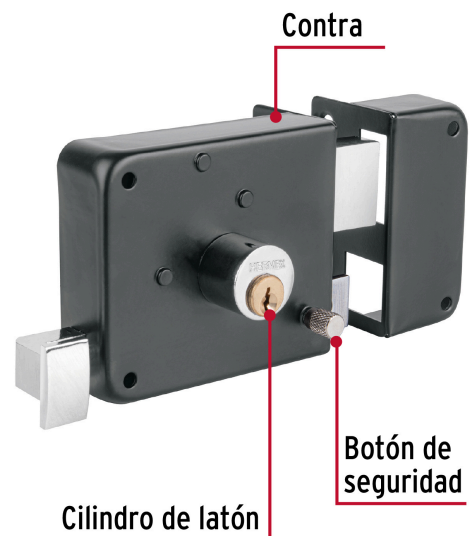

HERMEX

CÓDIGO: 48369 CLAVE: CS-756D

Cerradura sobreponer der instala-fácil, tradicional, negro

- Cilindro de latón con 5 pernos
- Cilindro exterior integrado que facilita su instalación
- Para colocación de puertas metálicas o de madera con espesor hasta de 1-1/2" (38 mm)
- Botón de seguridad

**Certificaciones y garantías****Especificaciones**

Modelo	Derecha
Espesor de puerta	Hasta 38 mm
Tipo de puerta	Para puertas abatibles
Empaque individual	Caja
Inner	3
Máster	24
Pallet	648

Incluye

2 Llaves tradicionales (Para hacer duplicados utilice la forja Y55)

DERECHA

IZQUIERDA

De sobreponer

Instala fácil:

El cilindro exterior se encuentra ensamblado a la cerradura, lo que permite instalar la cerradura sin realizar ningún ajuste.

Seguridad Standard

Llave Tradicional

Utilizan llaves planas, las muescas que descifran la combinación se encuentran únicamente en la parte superior.

Imágenes complementarias

EMPAQUE INDIVIDUAL

Peso: 0.84 kg (1.9 lb)

EMPAQUE INNER

Contiene: 3 piezas