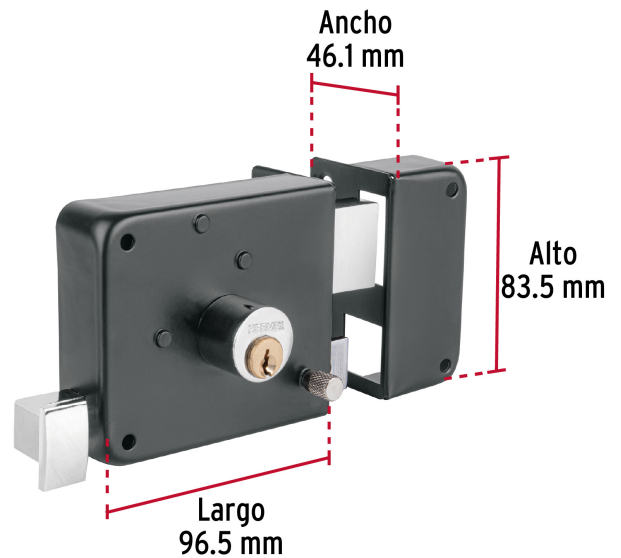

HERMEX

CÓDIGO: 48369 CLAVE: CS-756D

Cerradura sobreponer der instala-fácil, tradicional, negro

- Cilindro de latón con 5 pernos
- Cilindro exterior integrado que facilita su instalación
- Para colocación de puertas metálicas o de madera con espesor hasta de 1-1/2" (38 mm)
- Botón de seguridad

**Certificaciones y garantías****Especificaciones**

Modelo	Derecha
Espesor de puerta	Hasta 38 mm
Tipo de puerta	Para puertas abatibles
Empaque individual	Caja
Inner	3
Master	24
Pallet	576

Incluye

2 Llaves tradicionales (Para hacer duplicados utilice la forja Y55)

Tornillos

Placa de fijación

Plantilla

País de origen**Fabricado en China bajo las estrictas especificaciones de GRUPO TRUPER**

Imágenes complementarias

Apertura de las puertas

A las puertas se les denomina derecha o izquierda de acuerdo al lado hacia el cual abren, existen cerraduras para **puertas derechas** y para **puertas izquierdas**, para evitar que la cerradura quede de cabeza.

DERECHA

IZQUIERDA

De sobreponer

Instala fácil:

El cilindro exterior se encuentra ensamblado a la cerradura, lo que permite instalar la cerradura sin realizar ningún ajuste.

Imágenes complementarias

EMPAQUE INDIVIDUAL