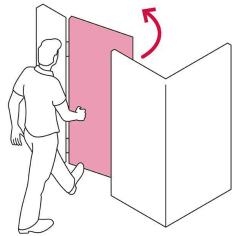

HERMEX

CÓDIGO: 48369 CLAVE: CS-756D

Cerradura sobreponer der instala-fácil, tradicional, negro

- Cilindro de latón con 5 pernos
- Cilindro exterior integrado que facilita su instalación
- Para colocación de puertas metálicas o de madera con espesor hasta de 1-1/2" (38 mm)
- Botón de seguridad

**Certificaciones y garantías****Especificaciones**

Modelo	Derecha
Espesor de puerta	Hasta 38 mm
Tipo de puerta	Para puertas abatibles
Empaque individual	Caja
Inner	3
Máster	24
Pallet	648

Incluye

2 Llaves tradicionales (Para hacer duplicados utilice la forja Y55)

Tornillos

Placa de fijación

Plantilla

País de origen**Fabricado en China bajo las estrictas especificaciones de GRUPO TRUPER**

Imágenes complementarias

Apertura de las puertas

A las puertas se les denomina derecha o izquierda de acuerdo al lado hacia el cual abren, existen cerraduras para **puertas derechas** y para **puertas izquierdas**, para evitar que la cerradura quede de cabeza.

DERECHA

IZQUIERDA

De sobreponer

Instala fácil:

El cilindro exterior se encuentra ensamblado a la cerradura, lo que permite instalar la cerradura sin realizar ningún ajuste.

Seguridad Standard

Llave Tradicional