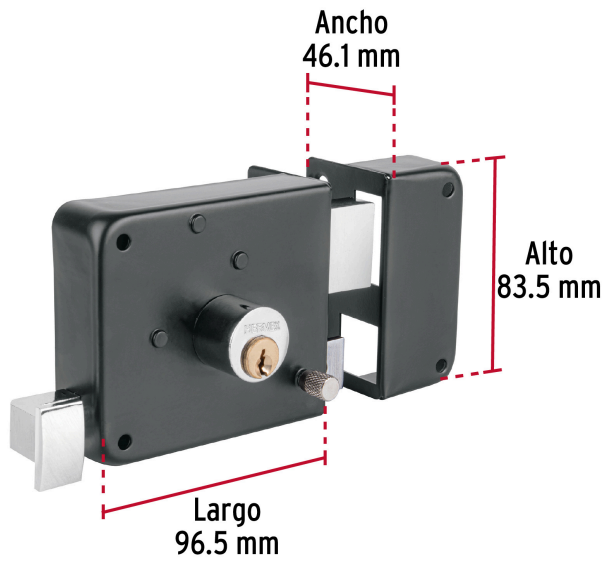

HERMEX

CÓDIGO: 48369 CLAVE: CS-756D

Cerradura sobreponer der instala-fácil, tradicional, negro

- Cilindro de latón con 5 pernos
- Cilindro exterior integrado que facilita su instalación
- Para colocación de puertas metálicas o de madera con espesor hasta de 1-1/2" (38 mm)
- Botón de seguridad

**Certificaciones y garantías****Especificaciones**

Modelo	Derecha
Espesor de puerta	Hasta 38 mm
Tipo de puerta	Para puertas abatibles
Empaque individual	Caja
Inner	3
Máster	24
Pallet	648

Incluye

2 Llaves tradicionales (Para hacer duplicados utilice la forja Y55)

DERECHA

IZQUIERDA

De sobreponer

Instala fácil:

El cilindro exterior se encuentra ensamblado a la cerradura, lo que permite instalar la cerradura sin realizar ningún ajuste.

Seguridad Standard

Llave Tradicional

Utilizan llaves planas, las muescas que descifran la combinación se encuentran únicamente en la parte superior.

Imágenes complementarias

EMPAQUE INDIVIDUAL

Peso: 0.84 kg (1.9 lb)

EMPAQUE INNER

Contiene: 3 piezas