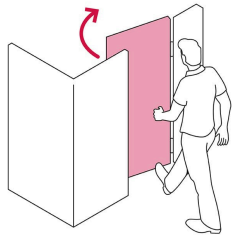

HERMEX

CÓDIGO: 48369 CLAVE: CS-756D

Cerradura sobreponer der instala-fácil, tradicional, negro

- Cilindro de latón con 5 pernos
- Cilindro exterior integrado que facilita su instalación
- Para colocación de puertas metálicas o de madera con espesor hasta de 1-1/2" (38 mm)
- Botón de seguridad

**Certificaciones y garantías****Especificaciones**

Modelo	Derecha
Espesor de puerta	Hasta 38 mm
Tipo de puerta	Para puertas abatibles
Empaque individual	Caja
Inner	3
Máster	24
Pallet	648

Incluye

2 Llaves tradicionales (Para hacer duplicados utilice la forja Y55)

Tornillos

Placa de fijación

Plantilla

País de origen**Fabricado en China bajo las estrictas especificaciones de GRUPO TRUPER**

Imágenes complementarias

Apertura de las puertas

A las puertas se les denomina derecha o izquierda de acuerdo al lado hacia el cual abren, existen cerraduras para **puertas derechas** y para **puertas izquierdas**, para evitar que la cerradura quede de cabeza.

DERECHA

IZQUIERDA

De sobreponer

Instala fácil:

El cilindro exterior se encuentra ensamblado a la cerradura, lo que permite instalar la cerradura sin realizar ningún ajuste.

Seguridad Standard

Llave Tradicional