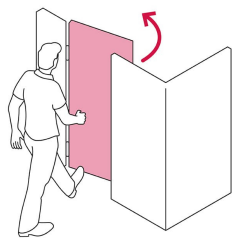

HERMEX

CÓDIGO: 48369 CLAVE: CS-756D

Cerradura sobreponer der instala-fácil, tradicional, negro

- Cilindro de latón con 5 pernos
- Cilindro exterior integrado que facilita su instalación
- Para colocación de puertas metálicas o de madera con espesor hasta de 1-1/2" (38 mm)
- Botón de seguridad

**Certificaciones y garantías****Especificaciones**

Modelo	Derecha
Espesor de puerta	Hasta 38 mm
Tipo de puerta	Para puertas abatibles
Empaque individual	Caja
Inner	3
Master	24
Pallet	576

Incluye

2 Llaves tradicionales (Para hacer duplicados utilice la forja Y55)

Tornillos

Placa de fijación

Plantilla

País de origen**Fabricado en China bajo las estrictas especificaciones de GRUPO TRUPER**

Imágenes complementarias

Apertura de las puertas

A las puertas se les denomina derecha o izquierda de acuerdo al lado hacia el cual abren, existen cerraduras para **puertas derechas** y para **puertas izquierdas**, para evitar que la cerradura quede de cabeza.

DERECHA

IZQUIERDA

De sobreponer

Instala fácil:

El cilindro exterior se encuentra ensamblado a la cerradura, lo que permite instalar la cerradura sin realizar ningún ajuste.

Imágenes complementarias

EMPAQUE INDIVIDUAL