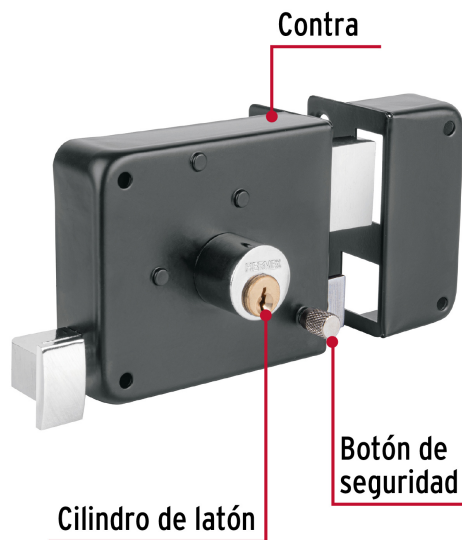

HERMEX

CÓDIGO: 48369 CLAVE: CS-756D

Cerradura sobreponer der instala-fácil, tradicional, negro

- Cilindro de latón con 5 pernos
- Cilindro exterior integrado que facilita su instalación
- Para colocación de puertas metálicas o de madera con espesor hasta de 1-1/2" (38 mm)
- Botón de seguridad

**Certificaciones y garantías****Especificaciones**

Modelo	Derecha
Espesor de puerta	Hasta 38 mm
Tipo de puerta	Para puertas abatibles
Empaque individual	Caja
Inner	3
Master	24
Pallet	576

Incluye

2 Llaves tradicionales (Para hacer duplicados utilice la forja Y55)

Tornillos

Placa de fijación

Plantilla

País de origen**Fabricado en China bajo las estrictas especificaciones de GRUPO TRUPER**

Imágenes complementarias

Apertura de las puertas

A las puertas se les denomina derecha o izquierda de acuerdo al lado hacia el cual abren, existen cerraduras para **puertas derechas** y para **puertas izquierdas**, para evitar que la cerradura quede de cabeza.

DERECHA

IZQUIERDA

De sobreponer

Instala fácil:

El cilindro exterior se encuentra ensamblado a la cerradura, lo que permite instalar la cerradura sin realizar ningún ajuste.

Imágenes complementarias

EMPAQUE INDIVIDUAL