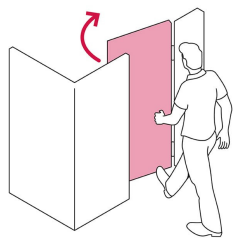

HERMEX

CÓDIGO: 48369 CLAVE: CS-756D

Cerradura sobreponer der instala-fácil, tradicional, negro

- Cilindro de latón con 5 pernos
- Cilindro exterior integrado que facilita su instalación
- Para colocación de puertas metálicas o de madera con espesor hasta de 1-1/2" (38 mm)
- Botón de seguridad

**Certificaciones y garantías****Especificaciones**

Modelo	Derecha
Espesor de puerta	Hasta 38 mm
Tipo de puerta	Para puertas abatibles
Empaque individual	Caja
Inner	3
Master	24
Pallet	576

Incluye

2 Llaves tradicionales (Para hacer duplicados utilice la forja Y55)

Tornillos

Placa de fijación

Plantilla

País de origen**Fabricado en China bajo las estrictas especificaciones de GRUPO TRUPER**

Imágenes complementarias

Apertura de las puertas

A las puertas se les denomina derecha o izquierda de acuerdo al lado hacia el cual abren, existen cerraduras para **puertas derechas** y para **puertas izquierdas**, para evitar que la cerradura quede de cabeza.

DERECHA

IZQUIERDA

De sobreponer

Instala fácil:

El cilindro exterior se encuentra ensamblado a la cerradura, lo que permite instalar la cerradura sin realizar ningún ajuste.

Imágenes complementarias

EMPAQUE INDIVIDUAL