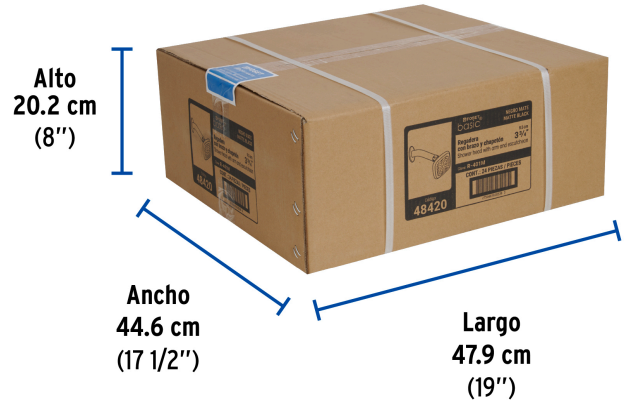

FOSETbasic

CÓDIGO: 48420 CLAVE: R-401M

Regadera cuadrada 3-3/4" brazo y chapetón, negro, BASIC

- Cabeza de ABS con acabado negro
- Brazo de acero y chapetón de acero inoxidable
- Para mayor flujo de agua se puede retirar el reductor

Certificaciones y garantías

- Cumple la norma NOM-008-CONAGUA

Especificaciones

Medida de la cabeza	3 3/4" (9.5 cm)
Acabado	Negro mate
Presión de operación	0.25 kgf/cm ² a 6 kgf/cm ²
Conexión de entrada	1/2" - 14 NPT
Largo del brazo	16 cm
Diámetro del chapetón	55 mm
Empaque individual	Caja
Inner	2
Master	24
Pallet	480

País de origen

Fabricado en China bajo las estrictas especificaciones de GRUPO TRUPER

Imágenes complementarias

Altura (h)	Presión		
	kPa	kgf / cm ²	PSI
2 m	20	0.2	2.8
3 m	30	0.3	4.2
4 m	40	0.4	5.6

Imágenes complementarias

EMPAQUE INNER

Contiene: 2 piezas

Peso: 0.5 kg (1 lb)

EMPAQUE MASTER

Contiene: 12 inner (24 piezas)

Peso: 6.64 kg (14.6 lb)