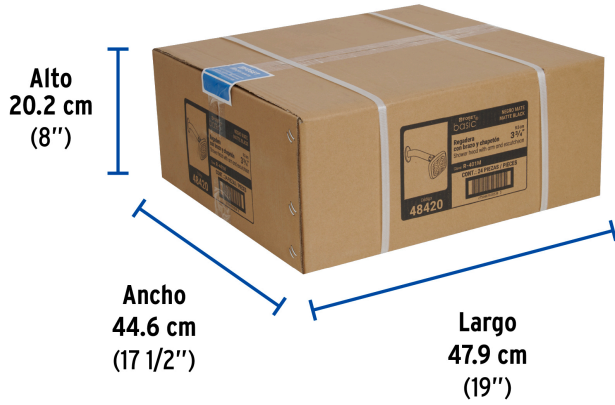

FOSETbasic

CÓDIGO: 48420 CLAVE: R-401M

Regadera cuadrada 3-3/4" brazo y chapetón, negro, BASIC

- Cabeza de ABS con acabado negro
- Brazo de acero y chapetón de acero inoxidable
- Para mayor flujo de agua se puede retirar el reductor

Certificaciones y garantías

- Cumple la norma NOM-008-CONAGUA

Especificaciones

Medida de la cabeza	3 3/4" (9.5 cm)
Acabado	Negro mate
Presión de operación	0.25 kgf/cm ² a 6 kgf/cm ²
Conexión de entrada	1/2" - 14 NPT
Largo del brazo	16 cm
Diámetro del chapetón	55 mm
Empaque individual	Caja
Inner	2
Máster	24
Pallet	480

País de origen

Fabricado en China bajo las estrictas especificaciones de GRUPO TRUPER

Imágenes complementarias

Altura (h)	Presión		
	kPa	kgf / cm ²	PSI
2 m	20	0.2	2.8
3 m	30	0.3	4.2
4 m	40	0.4	5.6

EMPAQUE INNER

Contiene: 2 piezas

Peso: 0.5 kg (1 lb)

Imágenes complementarias

EMPAQUE MASTER

Contiene: 12 inner (24 piezas)

Peso: 6.64 kg (14.6 lb)