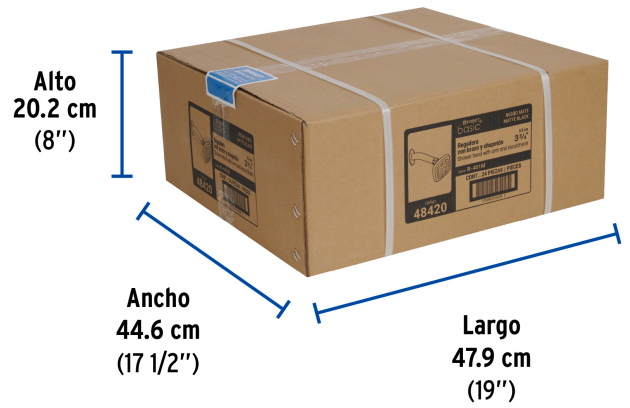

### Especificaciones

Medida de la cabeza	3 3/4" (9.5 cm)
Acabado	Negro mate
Presión de operación	0.25 kgf/cm <sup>2</sup> a 6 kgf/cm <sup>2</sup>
Conexión de entrada	1/2" - 14 NPT
Largo del brazo	16 cm
Diámetro del chapetón	55 mm
Empaque individual	Caja
Inner	2
Master	24
Pallet	480

Imágenes complementarias

**EMPAQUE INNER**

Contiene: 2 piezas

Peso: 0.5 kg (1 lb)

**EMPAQUE MASTER**

Contiene: 12 inner (24 piezas)

Peso: 6.64 kg (14.6 lb)