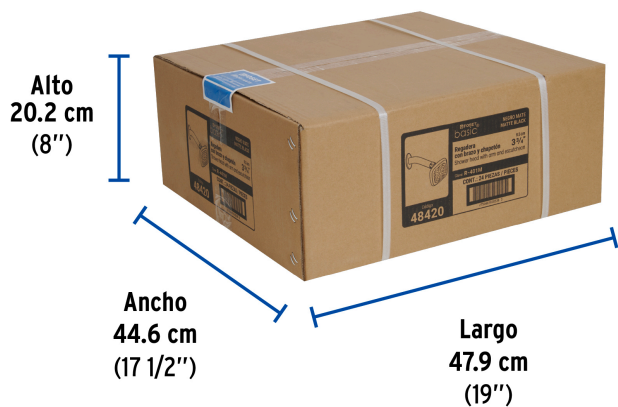

FOSETbasic

CÓDIGO: 48420 CLAVE: R-401M

Regadera cuadrada 3-3/4" brazo y chapetón, negro, BASIC

- Cabeza de ABS con acabado negro
- Brazo de acero y chapetón de acero inoxidable
- Para mayor flujo de agua se puede retirar el reductor

Certificaciones y garantías

- Cumple la norma NOM-008-CONAGUA

Especificaciones

Medida de la cabeza	3 3/4" (9.5 cm)
Acabado	Negro mate
Presión de operación	0.25 kgf/cm ² a 6 kgf/cm ²
Conexión de entrada	1/2" - 14 NPT
Largo del brazo	16 cm
Diámetro del chapetón	55 mm
Empaque individual	Caja
Inner	2
Máster	24
Pallet	480

País de origen

Fabricado en China bajo las estrictas especificaciones de GRUPO TRUPER

Imágenes complementarias

Altura (h)	Presión		
	kPa	kgf / cm ²	PSI
2 m	20	0.2	2.8
3 m	30	0.3	4.2
4 m	40	0.4	5.6

EMPAQUE INNER

Contiene: 2 piezas

Peso: 0.5 kg (1 lb)

Imágenes complementarias**EMPAQUE MASTER****Contiene: 12 inner (24 piezas)****Peso: 6.64 kg (14.6 lb)**