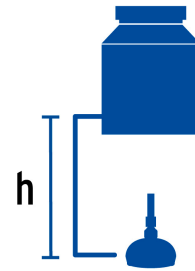

Imágenes complementarias

Altura (h)	Presión		
	kPa	kgf / cm²	PSI
2 m	20	0.2	2.8
3 m	30	0.3	4.2
4 m	40	0.4	5.6