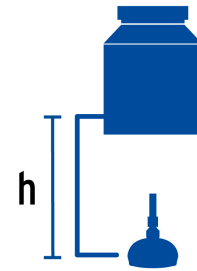

Imágenes complementarias

Altura (h)	Presión		
	kPa	kgf / cm²	PSI
2 m	20	0.2	2.8
3 m	30	0.3	4.2
4 m	40	0.4	5.6

Compatible con el brazo y chapetón