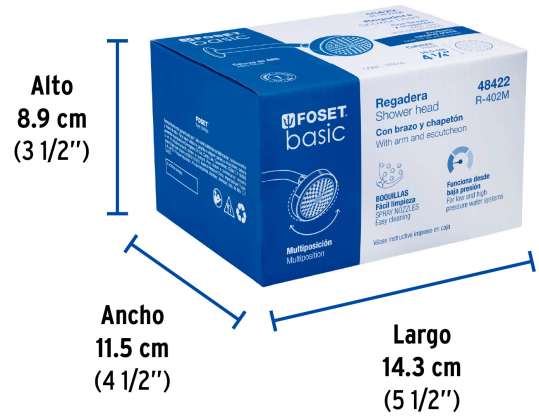

FOSETbasic

CÓDIGO: 48422 CLAVE: R-402M

Regadera redonda 4-1/4" brazo y chapetón, negro, BASIC

- Cabeza de ABS con acabado negro
- Brazo de acero y chapetón de acero inoxidable
- Para mayor flujo de agua se puede retirar el reductor

Certificaciones y garantías

- Cumple la norma NOM-008-CONAGUA

Especificaciones

Diámetro de la cabeza	4 1/4" (11 cm)
Acabado	Negro mate
Presión de operación	0.25 kgf/cm ² a 6 kgf/cm ²
Conexión de entrada	1/2" - 14 NPT
Largo del brazo	16 cm
Diámetro del chapetón	55 mm
Empaque individual	Caja
Inner	2
Máster	24
Pallet	480

EMPAQUE INDIVIDUAL

Peso: 0.24 kg (0.5 lb)

EMPAQUE INNER

Contiene: 2 piezas

Peso: 0.56 kg (1.2 lb)

EMPAQUE MASTER

Contiene: 12 inner (24 piezas)

Peso: 7.32 kg (16.2 lb)