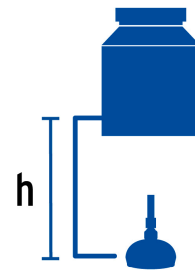

Para mayor flujo de agua se puede retirar el reductor