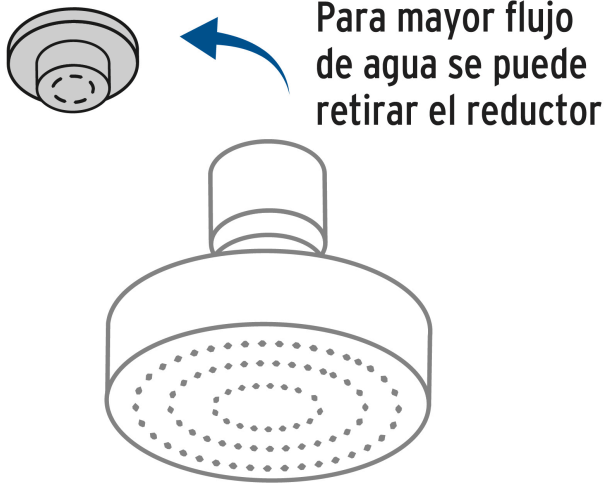

Imágenes complementarias