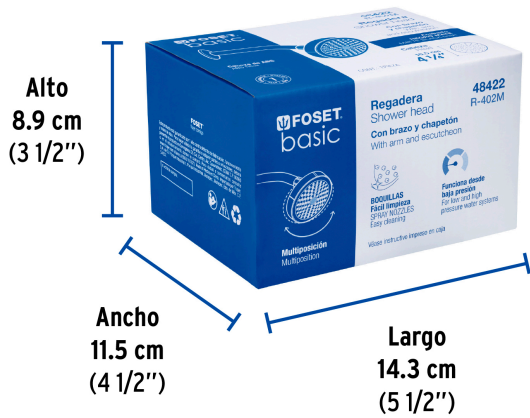

FOSETbasic

CÓDIGO: 48422 CLAVE: R-402M

### Especificaciones

Diámetro de la cabeza	4 1/4" (11 cm)
Acabado	Negro mate
Presión de operación	0.25 kgf/cm <sup>2</sup> a 6 kgf/cm <sup>2</sup>
Conexión de entrada	1/2" - 14 NPT
Largo del brazo	16 cm
Diámetro del chapetón	55 mm
Empaque individual	Caja
Inner	2
Máster	24
Pallet	480

**Imágenes complementarias**

**EMPAQUE INDIVIDUAL**

Peso: 0.24 kg (0.5 lb)

**EMPAQUE INNER**

Contiene: 2 piezas

Peso: 0.56 kg (1.2 lb)

**EMPAQUE MASTER**

Contiene: 12 inner (24 piezas)

Peso: 7.32 kg (16.2 lb)