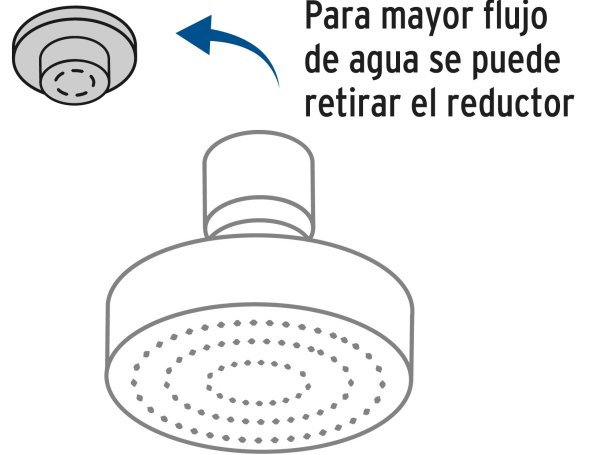

Imágenes complementarias