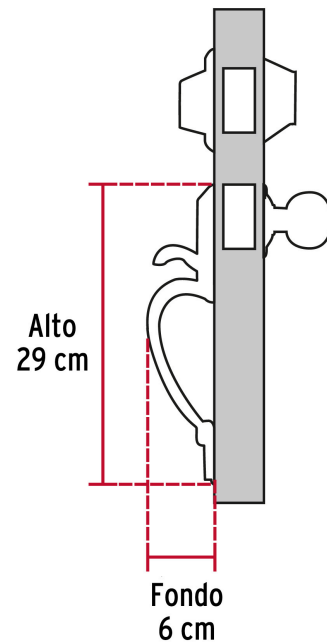

**ENTRADA PRINCIPAL****Certificaciones y garantías****Especificaciones**

Función (instalación)	Entrada Principal
Acabado	Negro mate
Ciclos (cierre y apertura)	200 000
Espesor de puerta	1-3/8" a 1-3/4" (35 mm a 45 mm)
Dimensiones (alto x fondo)	29 x 6 cm
Empaque individual	Caja
Inner	1
Máster	4
Pallet	96

Imágenes complementarias

Alta Seguridad

Llave de Puntos

Las muescas que descifran la combinación pueden localizarse en la parte inferior, superior, izquierda o derecha, lo que dificulta la apertura con ganzúa.

Llave

Interior

Llave

Exterior

Imágenes complementarias

EMPAQUE INDIVIDUAL

EMPAQUE MASTER

Contiene: 4 piezas

Peso: 7.8 kg (17.2 lb)