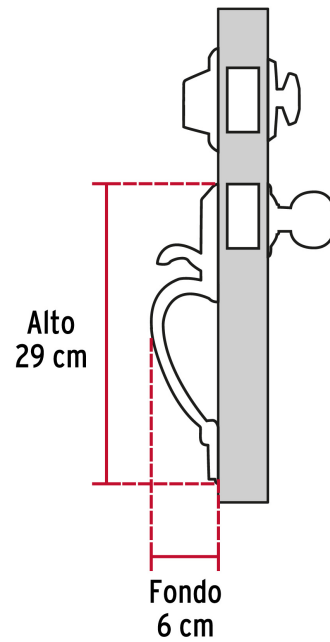

HERMEX

CÓDIGO: 48437 CLAVE: CEP-61PJ

Jaladera/perilla, Lugo llave-mariposa, Negro, HERMEX

- Juego de cerraduras jaladera con gatillo y perilla
- Cerrojos con llave al exterior y mariposa al interior
- Cilindros de latón para mayor durabilidad
- Para colocación en puertas con espesor de 1-3/8" a 1-3/4" (35 mm a 45 mm)

**Certificaciones y garantías****Especificaciones**

Función (instalación)	Entrada Principal
Acabado	Negro mate
Ciclos (cierre y apertura)	200 000
Espesor de puerta	1-3/8" a 1-3/4" (35 mm a 45 mm)
Dimensiones (alto x fondo)	29 x 6 cm
Empaque individual	Caja
Inner	1
Máster	4
Pallet	96

Imágenes complementarias

Alta Seguridad

Llave de Puntos

Las muescas que descifran la combinación pueden localizarse en la parte inferior, superior, izquierda o derecha, lo que dificulta la apertura con ganzúa.

Mariposa

Llave

Interior

Exterior

Imágenes complementarias

EMPAQUE INDIVIDUAL

Peso: 1.64 kg (3.6 lb)

EMPAQUE MASTER