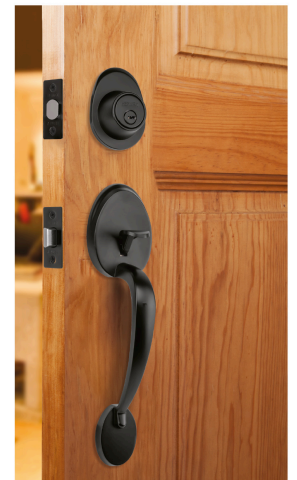

Llave

Exterior