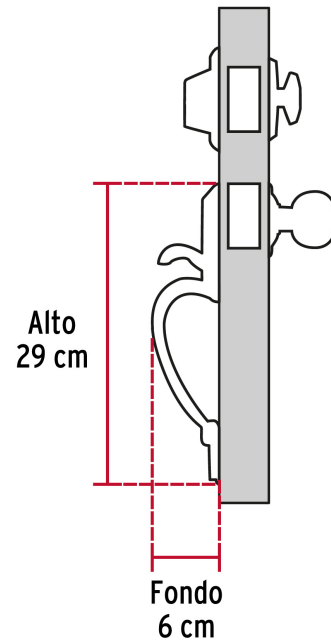

HERMEX

CÓDIGO: 48437 CLAVE: CEP-61PJ

Jaladera/perilla, Lugo llave-mariposa, Negro, HERMEX

- Juego de cerraduras jaladera con gatillo y perilla
- Cerrojos con llave al exterior y mariposa al interior
- Cilindros de latón para mayor durabilidad
- Para colocación en puertas con espesor de 1-3/8" a 1-3/4" (35 mm a 45 mm)

**ENTRADA PRINCIPAL****ALTA SEGURIDAD****Certificaciones y garantías****Especificaciones**

Función (instalación)	Entrada Principal
Acabado	Negro mate
Ciclos (cierre y apertura)	200 000
Espesor de puerta	1-3/8" a 1-3/4" (35 mm a 45 mm)
Dimensiones (alto x fondo)	29 x 6 cm
Empaque individual	Caja
Inner	1
Master	4
Pallet	96

Incluye

5 Llaves de puntos (Para hacer duplicados utilice la forja S13MKTP MG5)

Tornillos para su instalación

Plantilla

País de origen**Fabricado en China bajo las estrictas especificaciones de GRUPO TRUPER**

Imágenes complementarias

Mariposa

Llave

Alta Seguridad

Llave de Puntos

Las muescas que descifran la combinación pueden localizarse en la parte inferior, superior, izquierda o derecha, lo que dificulta la apertura con ganzúa.