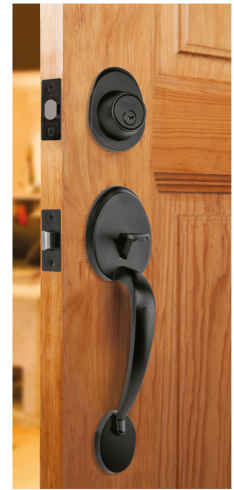

**HERMEX**

CÓDIGO: 48438 CLAVE: CEP-61JJ

**Doble jaladera, Lugo llave-mariposa, Negro, HERMEX**

- Juego de cerraduras doble jaladera con gatillo
- Cerrojos con llave al exterior y mariposa al interior
- Cilindros de latón para mayor durabilidad
- Para colocación en puertas con espesor de 1-3/8" a 1-3/4" (35 mm a 45 mm)

Imágenes complementarias

Alta seguridad

Llave de puntos

Las muescas que descifran la combinación pueden localizarse en la parte inferior, superior, izquierda o derecha, lo que dificulta la apertura con ganzúa.

Mariposa

Llave

Interior

Exterior

**Imágenes complementarias**

**EMPAQUE INDIVIDUAL**

**Alto:**  
42 cm  
(16 1/2")

**Ancho**  
13 cm  
(5")