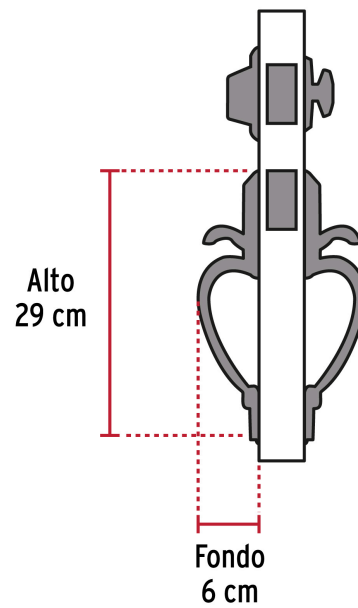

**Certificaciones y garantías****Especificaciones**

<b>Función (instalación)</b>	Entrada Principal
<b>Acabado</b>	Negro mate
<b>Ciclos (cierre y apertura)</b>	200 000
<b>Espesor de puerta</b>	1-3/8" a 1-3/4" (35 mm a 45 mm)
<b>Dimensiones (alto x fondo)</b>	29 x 6 cm
<b>Empaque individual</b>	Caja
<b>Inner</b>	1
<b>Máster</b>	4
<b>Pallet</b>	96

Imágenes complementarias

Alta seguridad

Llave de puntos

Las muescas que descifran la combinación pueden localizarse en la parte inferior, superior, izquierda o derecha, lo que dificulta la apertura con ganzúa.

Mariposa

Llave

Interior

Exterior

**Imágenes complementarias**

**EMPAQUE INDIVIDUAL**

**Alto:**  
42 cm  
(16 1/2")

**Ancho**  
13 cm  
(5")

**Largo:**  
18.5 cm  
(7 1/2")

**Peso:** 2.04 kg (4.5 lb)

**EMPAQUE MASTER**

**Alto:**  
27.3 cm  
(10 1/2")

**Largo:**  
40.8 cm  
(16")

**Largo:**  
44 cm  
(17 1/2")

**Contiene:** 4 piezas

**Peso:** 8.82 kg (19.5 lb)