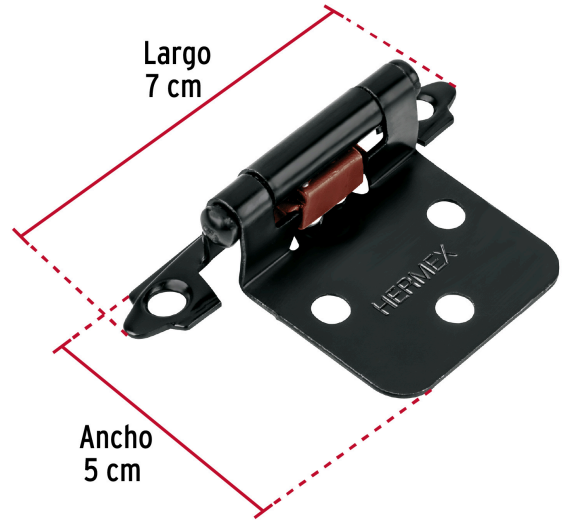

**HERMEX**

CÓDIGO: 48455    CLAVE: BIPA-76

**Bolsa con 2 bisagras parche de 7cm, negro, HERMEX**

- Fabricadas en acero
- Fácil instalación
- Para gabinetes y muebles de cocina

**Certificaciones y garantías**

- Garantizado contra defectos de fabricación o mano de obra. La garantía se puede hacer válida con cualquier distribuidor de TRUPER

**Especificaciones**

Acabado	Negro mate
Ángulo de apertura	180°
Dimensiones (alto x ancho)	7 cm x 5 cm
Inner	20
Master	240
Pallet	11520

**Incluye**

Tornillería

**País de origen****Fabricado en China bajo las estrictas especificaciones de GRUPO TRUPER**

Imágenes complementarias

Fabricada en acero

Largo 7 cm

Ancho 5 cm

Ángulo de apertura