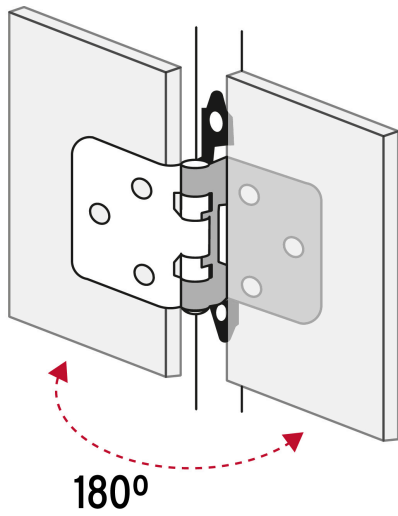

Imágenes complementarias

Ángulo de apertura