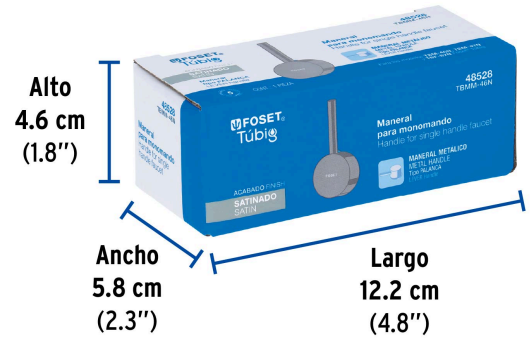

FOSET TUBIG

CÓDIGO: 48528 CLAVE: TBMM-46N

Maneral repuesto para TBM-46/47 y TBF-87, satín, FOSET TÚBIG

- Maneral metálico tipo palanca
- Para monomando
- Compatible con modelos TBM-46N, TBM-47N y TBF-87N Foset Tubig®

**Certificaciones y garantías****Especificaciones**

Acabado	Satín
Peso	85 g
Empaque individual	Caja
Inner	4
Máster	24
Pallet	2520

País de origen**Fabricado en China bajo las estrictas especificaciones de GRUPO TRUPER**

Imágenes complementarias

EMPAQUE INDIVIDUAL

Peso: 0.11 kg (0.2 lb)

EMPAQUE INNER

Contiene: 4 piezas

Peso: 0.51 kg (1.1 lb)

EMPAQUE MÁSTER

Contiene: 6 inner (24 piezas)

Peso: 3.36 kg (7.4 lb)

Imágenes complementarias