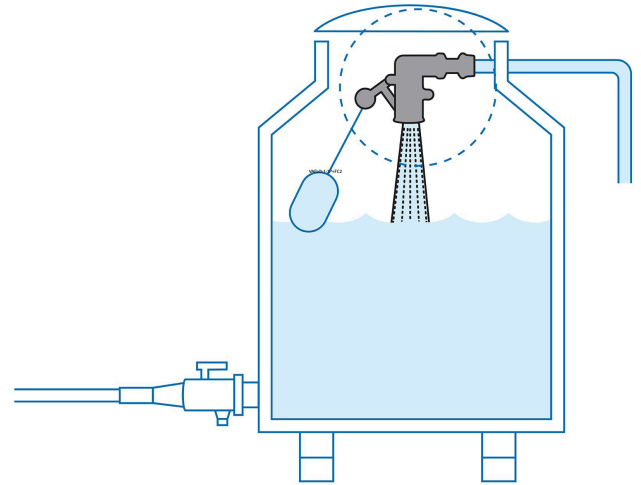

Imágenes complementarias

Aplicación