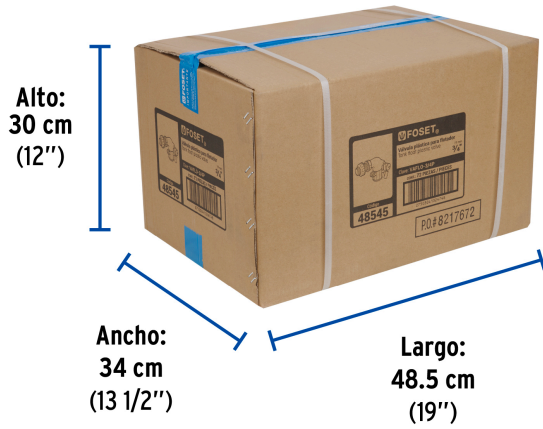

**Certificaciones y garantías****Especificaciones**

Medida	3/4" (19 mm)
Presión máxima	1,379 kPa (200 psi)
Tipo de rosca	3/4" - 14 NPSM
Peso	127 g
Empaque individual	Caballote
Inner	6
Master	72
Pallet	2304

## EMPAQUE INDIVIDUAL

## EMPAQUE INNER

## EMPAQUE MASTER

Contiene: 12 inner (72 piezas)

Peso: 11.2 kg (24.7 lb)