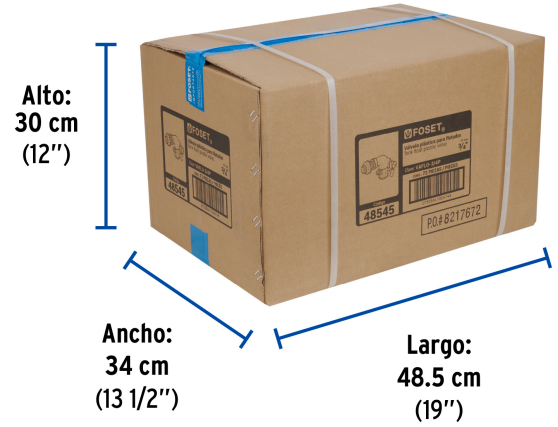

FOSET

CÓDIGO: 48545 CLAVE: VAFLO-3/4P

Válvula plástica de llenado para flotador, 3/4", FOSET

- Cuerpo fabricado en POM
- Se conecta a cualquier tipo de tubería
- Salida de flujo completo
- Fácil instalación, apriete manual
- Para varilla de flotador de 1/4"

**Certificaciones y garantías****Especificaciones**

Medida	3/4" (19 mm)
Presión máxima	1,379 kPa (200 psi)
Tipo de rosca	3/4" - 14 NPSM
Peso	127 g
Empaque individual	Caballote
Inner	6
Máster	72
Pallet	2304

País de origen**Fabricado en China bajo las estrictas especificaciones de GRUPO TRUPER**

Imágenes complementarias

Aplicación

EMPAQUE INDIVIDUAL

Alto:
21 cm
(8 1/2")

Largo:
12.8 cm
(5")

Peso: 0.13 kg (0.3 lb)

Imágenes complementarias

EMPAQUE INNER

Contiene: 6 piezas

Peso: 0.87 kg (1.9 lb)

EMPAQUE MASTER

Contiene: 12 inner (72 piezas)

Peso: 11.2 kg (24.7 lb)