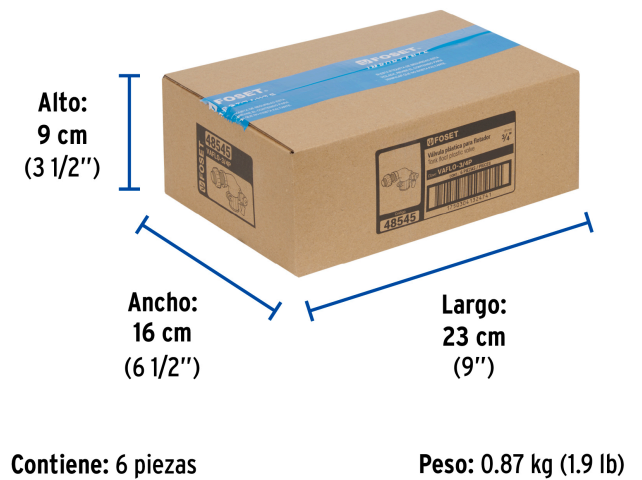

**Certificaciones y garantías****Especificaciones**

Medida	3/4" (19 mm)
Presión máxima	1,379 kPa (200 psi)
Tipo de rosca	3/4" - 14 NPSM
Peso	127 g
Empaque individual	Caballote
Inner	6
Master	72
Pallet	2304

## EMPAQUE INDIVIDUAL

## EMPAQUE INNER

## EMPAQUE MASTER

Contiene: 12 inner (72 piezas)

Peso: 11.2 kg (24.7 lb)