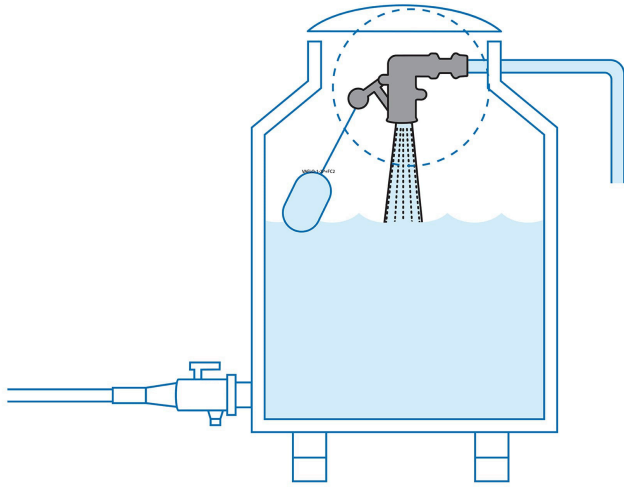

FOSET

CÓDIGO: 48545 CLAVE: VAFLO-3/4P

Válvula plástica de llenado para flotador, 3/4", FOSET

- Cuerpo fabricado en POM
- Se conecta a cualquier tipo de tubería
- Salida de flujo completo
- Fácil instalación, apriete manual
- Para varilla de flotador de 1/4"

**Certificaciones y garantías****Especificaciones**

Medida	3/4" (19 mm)
Presión máxima	1,379 kPa (200 psi)
Tipo de rosca	3/4" - 14 NPSM
Peso	127 g
Empaque individual	Caballote
Inner	6
Máster	72
Pallet	2304

País de origen**Fabricado en China bajo las estrictas especificaciones de GRUPO TRUPER**

Imágenes complementarias

Aplicación

EMPAQUE INDIVIDUAL

Alto:
21 cm
(8 1/2")

Largo:
12.8 cm
(5")

Peso: 0.13 kg (0.3 lb)