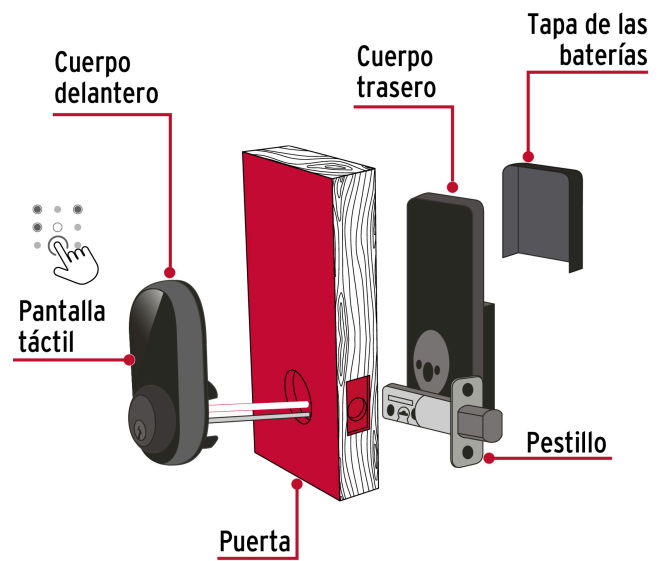

HERMEX

CÓDIGO: 49093 CLAVE: CD-26

Cerrojo Digital tubular color negro, HERMEX

- Teclado digital
- Combinación programable desde 4 hasta 9 dígitos
- Hasta 98 códigos de usuarios
- Para colocación en puertas con espesor de 1 3/8" a 2" (35 a 50 mm)
- Emplea 4 pilas tipo AA de 1.5 V cc. (cada una, no incluidas)

**Certificaciones y garantías****Especificaciones**

Función (instalación)	Entrada
Acabado	Negro mate
Ciclos (cierre y apertura)	200 000
Espesor	1 3/8" a 2" (35 a 50 mm)
Empaque individual	Caja
Inner	1
Master	18
Pallet	432

Incluye

Tornillería para su instalación

3 Llaves

País de origen**Fabricado en China bajo las estrictas especificaciones de GRUPO TRUPER**

Imágenes complementarias

Imágenes complementarias

EMPAQUE INDIVIDUAL

EMPAQUE MASTER