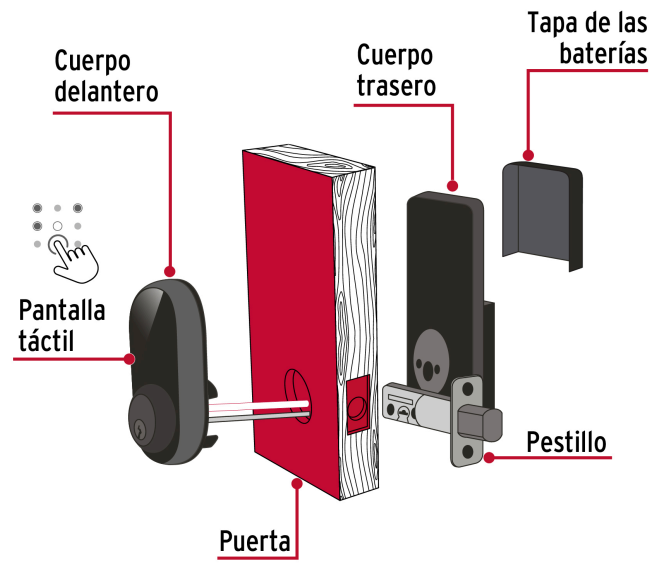

**HERMEX**

CÓDIGO: 49093    CLAVE: CD-26

**Cerrojo Digital tubular color negro, HERMEX**

- Teclado digital
- Combinación programable desde 4 hasta 9 dígitos
- Hasta 98 códigos de usuarios
- Para colocación en puertas con espesor de 1 3/8" a 2" (35 a 50 mm)
- Emplea 4 pilas tipo AA de 1.5 V cc. (cada una, no incluidas)

**Certificaciones y garantías****Especificaciones**

Función (instalación)	Entrada
Acabado	Negro mate
Ciclos (cierre y apertura)	200 000
Espesor	1 3/8" a 2" (35 a 50 mm)
Empaque individual	Caja
Inner	1
Máster	18
Pallet	432

**Incluye**

Tornillería para su instalación

3 Llaves

**País de origen****Fabricado en China bajo las estrictas especificaciones de GRUPO TRUPER**

Imágenes complementarias

**Imágenes complementarias**

**EMPAQUE INDIVIDUAL**