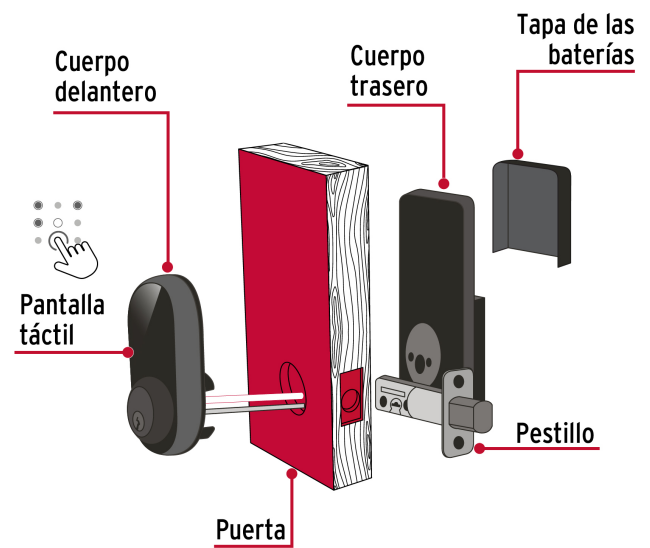

HERMEX

CÓDIGO: 49093 CLAVE: CD-26

Cerrojo Digital tubular color negro, HERMEX

- Teclado digital
- Combinación programable desde 4 hasta 9 dígitos
- Hasta 98 códigos de usuarios
- Para colocación en puertas con espesor de 1 3/8" a 2" (35 a 50 mm)
- Emplea 4 pilas tipo AA de 1.5 V cc. (cada una, no incluidas)

País de origen**Fabricado en China bajo las estrictas especificaciones de GRUPO TRUPER**

Incluye

Tornillería para su instalación

3 Llaves

Imágenes complementarias

Acabado negro mate

Pantalla táctil

Fondo
2.7 cmAlto
13 cmAncho
7 cm

Imágenes complementarias

EMPAQUE INDIVIDUAL

Peso: 0.84 kg (1.9 lb)

EMPAQUE MASTER

Contiene: 18 piezas

Peso: 15.7 kg (34.6 lb)