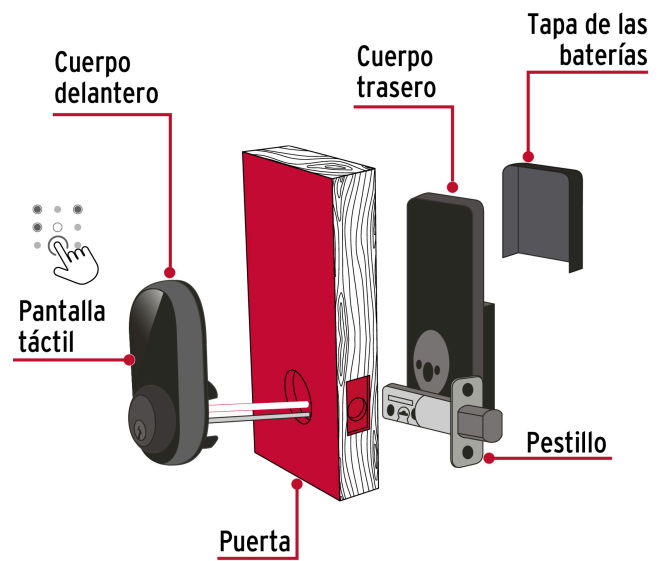

**HERMEX**

CÓDIGO: 49093    CLAVE: CD-26

**Cerrojo Digital tubular color negro, HERMEX**

- Teclado digital
- Combinación programable desde 4 hasta 9 dígitos
- Hasta 98 códigos de usuarios
- Para colocación en puertas con espesor de 1 3/8" a 2" (35 a 50 mm)
- Emplea 4 pilas tipo AA de 1.5 V cc. (cada una, no incluidas)

**Certificaciones y garantías****Especificaciones**

Función (instalación)	Entrada
Acabado	Negro mate
Ciclos (cierre y apertura)	200 000
Espesor	1 3/8" a 2" (35 a 50 mm)
Empaque individual	Caja
Inner	1
Master	18
Pallet	432

**Incluye**

Tornillería para su instalación

3 Llaves

**País de origen****Fabricado en China bajo las estrictas especificaciones de GRUPO TRUPER**

Imágenes complementarias

Imágenes complementarias

**EMPAQUE INDIVIDUAL**

**EMPAQUE MASTER**