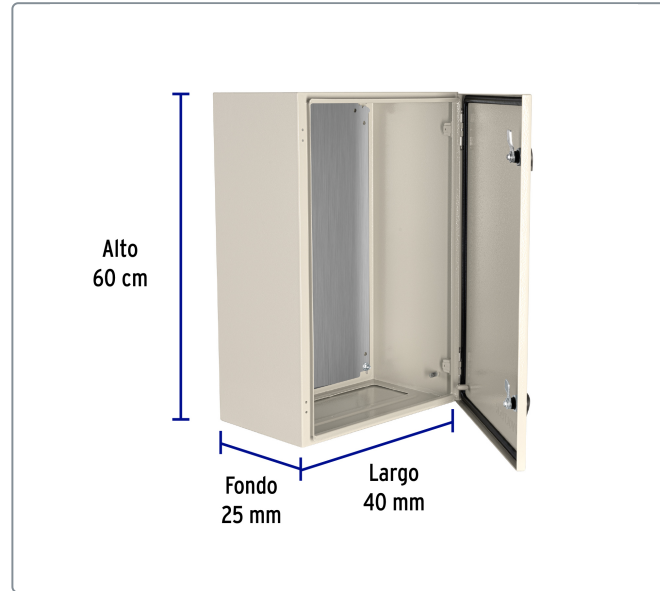

Grado de protección (IP)

ÍNDICE DE PROTECCIÓN

Número que determina el grado de protección contra sólidos

Número que determina el grado de protección contra líquidos

IP 66

1º DÍGITO: PROTECCIÓN CONTRA SÓLIDOS	2º DÍGITO: PROTECCIÓN CONTRA LÍQUIDOS
0 Sin protección	0 Sin protección
1 Protección contra objetos de diámetro superior a 50 mm	1 Protección contra goteo vertical o condensación
2 Protección contra objetos de diámetro superior a 12 mm	2 Protección contra goteo con una inclinación de 15°
3 Protección contra objetos de diámetro superior a 2.5 mm	3 Protección contra goteo con una inclinación de 60°
4 Protección contra objetos de diámetro superior a 1 mm	4 Protección contra salpicaduras de gotas en todas direcciones
5 Protección contra ingreso limitado de polvo	5 Protección contra chorros de agua a baja presión
6 Totalmente protegido contra el polvo	6 Protección contra potentes y continuos chorros de agua
	7 Protección contra inmersiones temporales
	8 Protección contra inmersiones prolongadas o permanentes