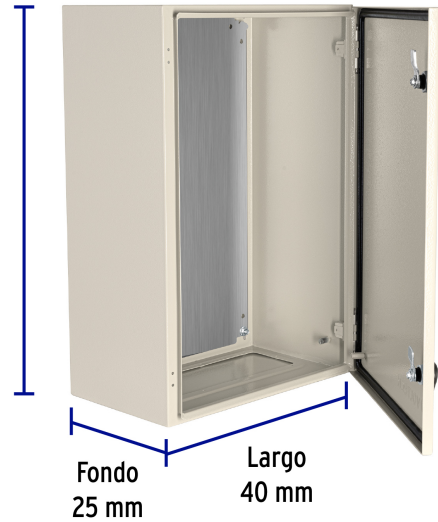

VOLTECK

CÓDIGO: 49128 CLAVE: GAME-6040

**Gabinete metálico, 600 x 400 mm, VOLTECK**

- Fabricado en acero con empaque de poliuretano
- Bisagras que permiten una abertura de 90°
- Cierre con llave tipo palomilla
- Para protección de equipos eléctricos en industrias, oficinas y comercios

**Especificaciones**

Medidas sin cubierta (ancho x alto x fondo) 40 x 60 x 25 cm

Calibre de lámina 1.2 mm

Grado IP 66

Empaque individual Etiqueta

Inner 1

Pallet 10

**País de origen**

Fabricado en China bajo las estrictas especificaciones de GRUPO TRUPER

**Imágenes complementarias**

Alto  
60 cm

**Grado de protección (IP)**

1º DÍGITO: PROTECCIÓN CONTRA SÓLIDOS	2º DÍGITO: PROTECCIÓN CONTRA LÍQUIDOS
0 Sin protección	0 Sin protección
1 Protección contra objetos de diámetro superior a 50 mm	1 Protección contra goteo vertical o condensación
2 Protección contra objetos de diámetro superior a 12 mm	2 Protección contra goteo con una inclinación de 15°
3 Protección contra objetos de diámetro superior a 2.5 mm	3 Protección contra goteo con una inclinación de 60°
4 Protección contra objetos de diámetro superior a 1 mm	4 Protección contra salpicaduras de gotas en todas direcciones
5 Protegido contra ingreso limitado de polvo	5 Protección contra chorros de agua a baja presión
6 Totalmente protegido contra el polvo	6 Protección contra potentes y continuos chorros de agua
	7 Protección contra inmersiones temporales
	8 Protección contra inmersiones prolongadas o permanentes