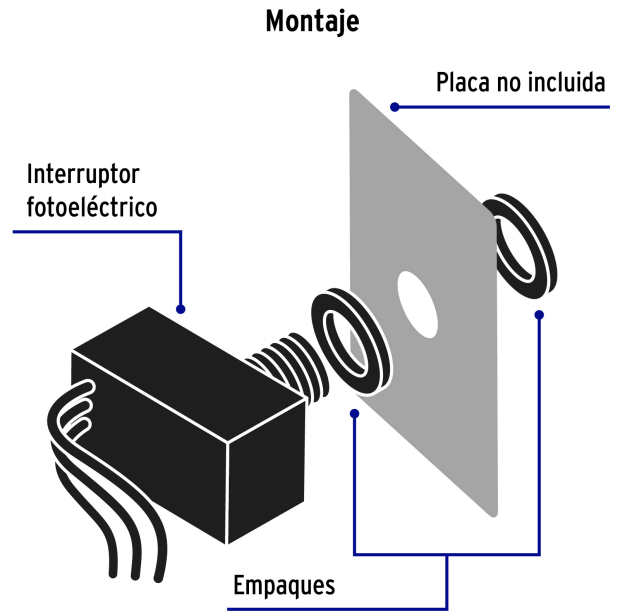

VOLTECK

CÓDIGO: 49199 CLAVE: SEFO-LSI

Interruptor fotoeléctrico 127 V, VOLTECK

- Cuerpo de ABS
- Enciende automáticamente las luces al anochecer y las apaga al amanecer
- Sensor con sistema de retardo para evitar falsos encendidos
- Compatible con lámpara LED, CFL o incandescente

Imágenes complementarias

Diagrama de conexión

EMPAQUE INDIVIDUAL

Largo 10 cm (4")

Peso: 0.03 kg (0 lb)

Imágenes complementarias

EMPAQUE INNER

Contiene: 4 piezas