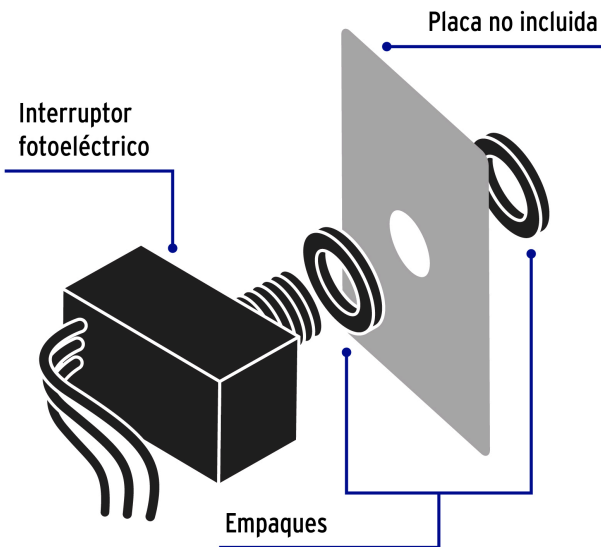

VOLTECK

CÓDIGO: 49199 CLAVE: SEFO-LSI

**Interruptor fotoeléctrico 127 V, VOLTECK**

- Cuerpo de ABS
- Enciende automáticamente las luces al anochecer y las apaga al amanecer
- Sensor con sistema de retardo para evitar falsos encendidos
- Compatible con lámpara LED, CFL o incandescente

**Certificaciones y garantías**

- Cumple la norma: NOM-003-SCFI

**Especificaciones**

Tensión / Frecuencia	127 V / 60 Hz
Consumo	15 A
Inner	4
Master	120
Pallet	4320

**País de origen****Fabricado en China bajo las estrictas especificaciones de GRUPO TRUPER**

**Imágenes complementarias**

**Montaje**

**Diagrama de conexión**

**Imágenes complementarias**

**EMPAQUE INDIVIDUAL**

Peso: 0.03 kg (0 lb)

**EMPAQUE INNER**

Contiene: 4 piezas