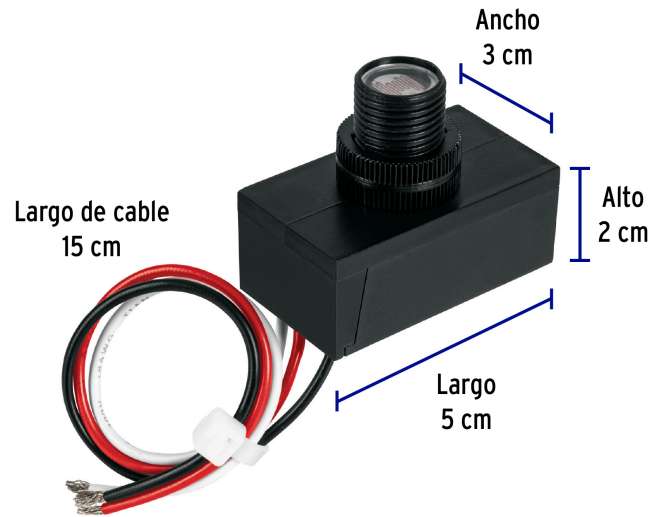

VOLTECK

CÓDIGO: 49199 CLAVE: SEFO-LSI

**Interruptor fotoeléctrico 127 V, VOLTECK**

- Cuerpo de ABS
- Enciende automáticamente las luces al anochecer y las apaga al amanecer
- Sensor con sistema de retardo para evitar falsos encendidos
- Compatible con lámpara LED, CFL o incandescente

**Certificaciones y garantías**

- Cumple la norma: NOM-003-SCFI

**Especificaciones**

Tensión / Frecuencia	127 V / 60 Hz
Consumo	15 A
Inner	4
Master	120
Pallet	4320

**País de origen****Fabricado en China bajo las estrictas especificaciones de GRUPO TRUPER**

**Imágenes complementarias**

**Montaje**

**Diagrama de conexión**

**Imágenes complementarias**

**EMPAQUE INDIVIDUAL**

Peso: 0.03 kg (0 lb)

**EMPAQUE INNER**

Contiene: 4 piezas

Peso: 0.18 kg (0.4 lb)

**EMPAQUE MÁSTER**

Contiene: 30 inner (120 piezas)

Peso: 5.74 kg (12.7 lb)