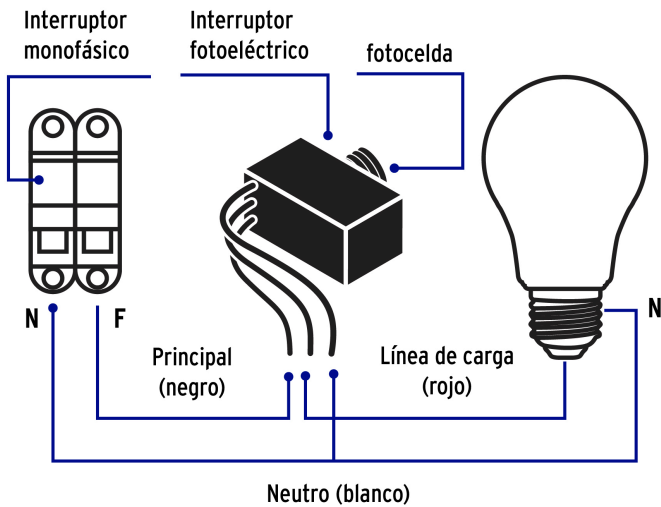

VOLTECK

CÓDIGO: 49199 CLAVE: SEFO-LSI

Interruptor fotoeléctrico 127 V, VOLTECK

- Cuerpo de ABS
- Enciende automáticamente las luces al anochecer y las apaga al amanecer
- Sensor con sistema de retardo para evitar falsos encendidos
- Compatible con lámpara LED, CFL o incandescente

**Certificaciones y garantías**

- Cumple la norma: NOM-003-SCFI

**Especificaciones**

Tensión / Frecuencia	127 V / 60 Hz
Consumo	15 A
Inner	4
Máster	120
Pallet	4320

País de origen**Fabricado en China bajo las estrictas especificaciones de GRUPO TRUPER**

Imágenes complementarias

Diagrama de conexión

EMPAQUE INDIVIDUAL

Largo 10 cm (4")

Peso: 0.03 kg (0 lb)

Imágenes complementarias

EMPAQUE INNER

Contiene: 4 piezas

Peso: 0.18 kg (0.4 lb)

EMPAQUE MÁSTER

Contiene: 30 inner (120 piezas)

Peso: 5.74 kg (12.7 lb)