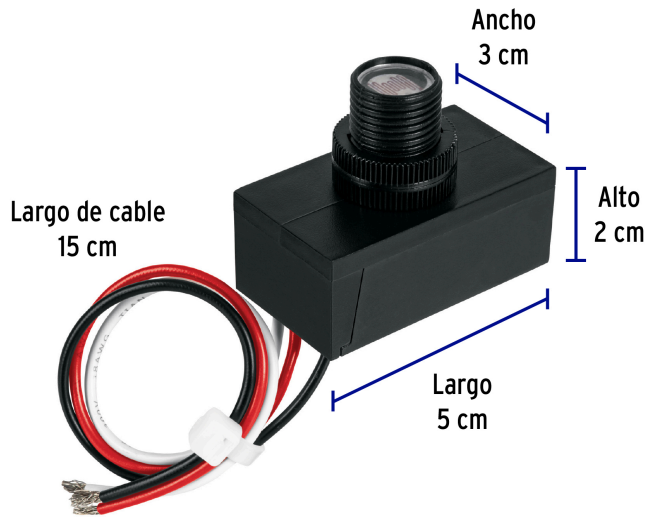

VOLTECK

CÓDIGO: 49199 CLAVE: SEFO-LSI

Interruptor fotoeléctrico 127 V, VOLTECK

- Cuerpo de ABS
- Enciende automáticamente las luces al anochecer y las apaga al amanecer
- Sensor con sistema de retardo para evitar falsos encendidos
- Compatible con lámpara LED, CFL o incandescente

**Certificaciones y garantías**

- Cumple la norma: NOM-003-SCFI

**Especificaciones**

Tensión / Frecuencia	127 V / 60 Hz
Consumo	15 A
Inner	4
Máster	120
Pallet	4320

País de origen**Fabricado en China bajo las estrictas especificaciones de GRUPO TRUPER**

Imágenes complementarias

Diagrama de conexión

EMPAQUE INDIVIDUAL

Largo 10 cm (4")

Peso: 0.03 kg (0 lb)

Imágenes complementarias

EMPAQUE INNER

Contiene: 4 piezas

Peso: 0.18 kg (0.4 lb)

EMPAQUE MÁSTER

Contiene: 30 inner (120 piezas)

Peso: 5.74 kg (12.7 lb)