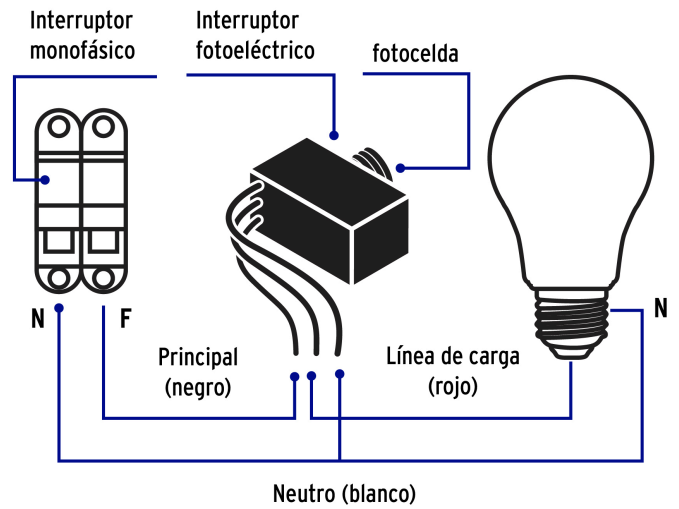

VOLTECK

CÓDIGO: 49199 CLAVE: SEFO-LSI

**Interruptor fotoeléctrico 127 V, VOLTECK**

- Cuerpo de ABS
- Enciende automáticamente las luces al anochecer y las apaga al amanecer
- Sensor con sistema de retardo para evitar falsos encendidos
- Compatible con lámpara LED, CFL o incandescente

**Certificaciones y garantías**

- Cumple la norma: NOM-003-SCFI

**Especificaciones**

Tensión / Frecuencia	127 V / 60 Hz
Consumo	15 A
Inner	4
Master	120
Pallet	4320

**País de origen****Fabricado en China bajo las estrictas especificaciones de GRUPO TRUPER**

**Imágenes complementarias**

**Montaje**

**Diagrama de conexión**

**Imágenes complementarias**

**EMPAQUE INDIVIDUAL**

Peso: 0.03 kg (0 lb)

**EMPAQUE INNER**

Contiene: 4 piezas