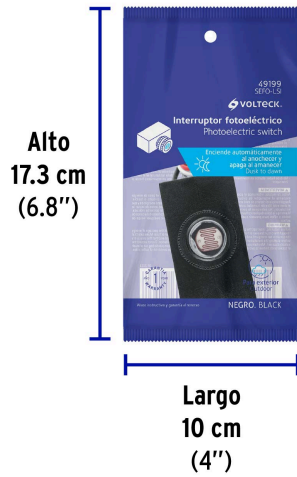

VOLTECK

CÓDIGO: 49199 CLAVE: SEFO-LSI

**Interruptor fotoeléctrico 127 V, VOLTECK**

- Cuerpo de ABS
- Enciende automáticamente las luces al anochecer y las apaga al amanecer
- Sensor con sistema de retardo para evitar falsos encendidos
- Compatible con lámpara LED, CFL o incandescente

**Certificaciones y garantías**

- Cumple la norma: NOM-003-SCFI

**Especificaciones**

Tensión / Frecuencia	127 V / 60 Hz
Consumo	15 A
Inner	4
Master	120
Pallet	4320

**País de origen****Fabricado en China bajo las estrictas especificaciones de GRUPO TRUPER**

**Imágenes complementarias**

**Montaje**

**Diagrama de conexión**

**Imágenes complementarias**

**EMPAQUE INDIVIDUAL**

Peso: 0.03 kg (0 lb)

**EMPAQUE INNER**

Contiene: 4 piezas

Peso: 0.18 kg (0.4 lb)

**EMPAQUE MÁSTER**

Contiene: 30 inner (120 piezas)

Peso: 5.74 kg (12.7 lb)