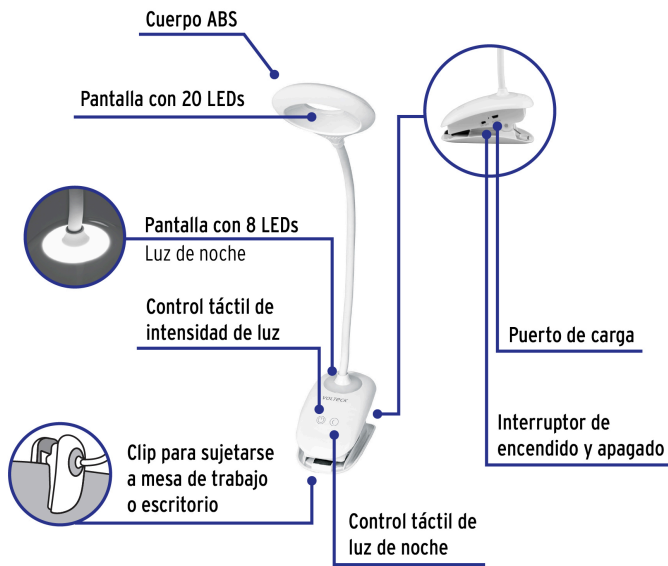

VOLTECK

CÓDIGO: 49201 CLAVE: LES-40L

Lámpara escritorio LED 4 W recargable c/clip, 3 intensidades

- Ahorra hasta 84 % en el consumo de energía
- Cuerpo de ABS
- Pantalla con 20 LEDs y cuello flexible para múltiples posiciones
- Control táctil de intensidad de luz con 3 niveles de iluminación
- Clip para sujetarse a mesa de trabajo o escritorio
- Para el hogar y oficina

Certificaciones y garantías

Especificaciones

| | |
|---|---|
| Potencia | 4 W |
| Tensión | 5 V |
| Fuente de luz | LED x 20 |
| Tipo de luz | Neutra |
| Temperatura de color | 4,000 K |
| Niveles de iluminación | Bajo (35 lm) / Medio (115 lm) / Alto (270 lm) |
| Batería | Ion litio 3.7 V (1,200 mAh) |
| Dimensiones de lámpara (alto x largo de pantalla) | 41 x 12 cm |
| Dimensiones de la base (largo x ancho) | 12 x 7 cm |
| Empaque individual | Caja |
| Inner | 2 |
| Master | 8 |
| Pallet | 320 |

País de origen

Fabricado en China bajo las estrictas especificaciones de GRUPO TRUPER

Incluye

Cable USB

Imágenes complementarias

Cuello flexible para múltiples posiciones

3 niveles de iluminación

3 NIVELES