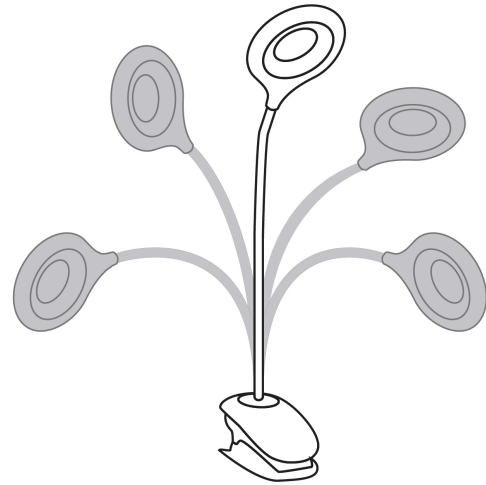

VOLTECK

CÓDIGO: 49201 CLAVE: LES-40L

Lámpara escritorio LED 4 W recargable c/clip, 3 intensidades

- Ahorra hasta 84 % en el consumo de energía
- Cuerpo de ABS
- Pantalla con 20 LEDs y cuello flexible para múltiples posiciones
- Control táctil de intensidad de luz con 3 niveles de iluminación
- Clip para sujetarse a mesa de trabajo o escritorio
- Para el hogar y oficina

Certificaciones y garantías

Especificaciones

| | |
|---|---|
| Potencia | 4 W |
| Tensión | 5 V |
| Fuente de luz | LED x 20 |
| Tipo de luz | Neutra |
| Temperatura de color | 4,000 K |
| Niveles de iluminación | Bajo (35 lm) / Medio (115 lm) / Alto (270 lm) |
| Batería | Ion litio 3.7 V (1,200 mAh) |
| Dimensiones de lámpara (alto x largo de pantalla) | 41 x 12 cm |
| Dimensiones de la base (largo x ancho) | 12 x 7 cm |
| Empaque individual | Caja |
| Inner | 2 |
| Master | 8 |
| Pallet | 320 |

País de origen

Fabricado en China bajo las estrictas especificaciones de GRUPO TRUPER

Incluye

Cable USB

Imágenes complementarias

Cuello flexible para múltiples posiciones

3 niveles de iluminación

3 NIVELES

**Nivel bajo
35 lm**

**Nivel medio
115 lm**

**Nivel alto
270 lm**