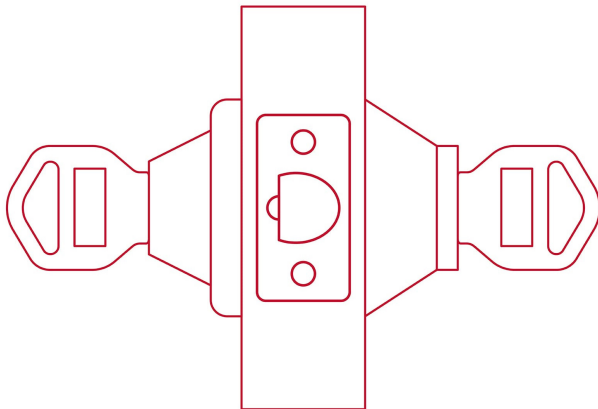

HERMEX

CÓDIGO: 49223 CLAVE: CERO-62

Cerrojo llave-llave negro, llave puntos, HERMEX

- Cerrojo con llave al exterior e interior
- Cilindro y escudo de latón, acabado negro
- Para puertas derechas o izquierdas de 1-1/4" a 1-3/4" (32 a 45 mm)

Cierre y apertura

**ALTA
SEGURIDAD**x3
Llaves de
puntos
de latón**Certificaciones y garantías****Especificaciones**

Función (instalación)	Entrada principal o recamara
Acabado	Negro
Escudo	Latón
Ciclos (cierre y apertura)	200 000
Espesor de puerta	1/4" a 1-3/4" (32 mm a 45 mm)
Backset (Distancia al centro)	60 mm a 70 mm
Material de las llaves	Latón niquelado
Dimensiones (diámetro x largo)	65 x 25 mm
Empaque individual	Blíster
Inner	3
Máster	24
Pallet	384

País de origen

Fabricado en China bajo las estrictas especificaciones de GRUPO TRUPER

Incluye

3 Llaves de puntos (Para hacer duplicados utilice la forja S13MTKP MG5)

Picaporte

Contra

Tornillería para instalación

Plantilla

Imágenes complementarias

Llave-Llave

Acciona el pestillo con la llave desde el interior y el exterior.

Alta seguridad

Llave de puntos

Las muescas que descifran la combinación pueden localizarse en la parte inferior, superior, izquierda o derecha, lo que dificulta la apertura con ganzúa.