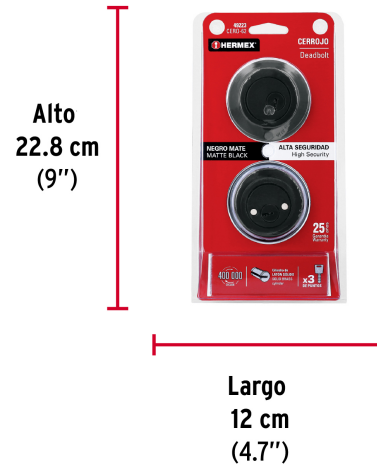

Cierre y apertura

**ALTA
SEGURIDAD**x3
Llaves de
puntos
de latón**Certificaciones y garantías****Especificaciones**

Función (instalación)	Entrada principal o recamara
Acabado	Negro
Escudo	Latón
Ciclos (cierre y apertura)	200 000
Espesor de puerta	1/4" a 1-3/4" (32 mm a 45 mm)
Backset (Distancia al centro)	60 mm a 70 mm
Material de las llaves	Latón niquelado
Dimensiones (diámetro x largo)	65 x 25 mm
Empaque individual	Blíster
Inner	3
Máster	24
Pallet	384

Plantilla

Imágenes complementarias

Llave-Llave

Acciona el pestillo con la llave desde el interior y el exterior.

Alta seguridad

Llave de puntos

Las muescas que descifran la combinación pueden localizarse en la parte inferior, superior, izquierda o derecha, lo que dificulta la apertura con ganzúa.

Imágenes complementarias

EMPAQUE INDIVIDUAL

Peso: 0.49 kg (1 lb)

EMPAQUE INNER

Contiene: 3 piezas

Peso: 1.54 kg (3.4 lb)

EMPAQUE MASTER

Contiene: 8 inner (24 piezas)

Peso: 13.08 kg (28.8 lb)