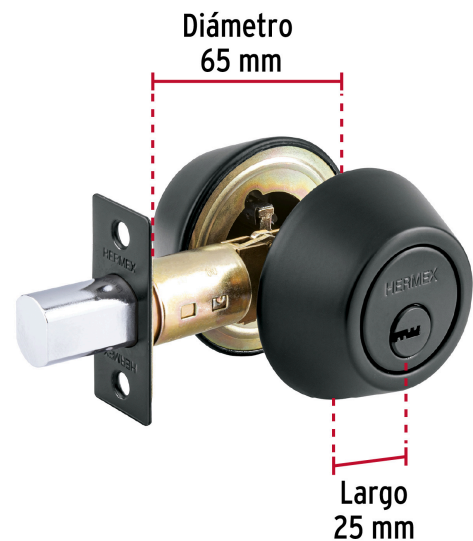

HERMEX

CÓDIGO: 49223 CLAVE: CERO-62

Cerrojo llave-llave negro, llave puntos, HERMEX

- Cerrojo con llave al exterior e interior
- Cilindro y escudo de latón, acabado negro
- Para puertas derechas o izquierdas de 1-1/4" a 1-3/4" (32 a 45 mm)

**Certificaciones y garantías****Especificaciones**

| | |
|---------------------------------------|-------------------------------|
| Función (instalación) | Entrada principal o recamara |
| Acabado | Negro |
| Escudo | Latón |
| Ciclos (cierre y apertura) | 200 000 |
| Espesor de puerta | 1/4" a 1-3/4" (32 mm a 45 mm) |
| Backset (Distancia al centro) | 60 mm a 70 mm |
| Material de las llaves | Latón niquelado |
| Dimensiones (diámetro x largo) | 65 x 25 mm |
| Empaque individual | Blíster |
| Inner | 3 |
| Master | 24 |
| Pallet | 384 |

País de origen

Fabricado en China bajo las estrictas especificaciones de GRUPO TRUPER

Incluye

3 Llaves de puntos (Para hacer duplicados utilice la forja S13MTKP MG5)

Picaporte

Contra

Tornillería para instalación

Plantilla

Imágenes complementarias

Llave-Llave

Acciona el pestillo con la llave desde el interior y el exterior.

Alta seguridad

Llave de puntos

Las muescas que descifran la combinación pueden localizarse en la parte inferior, superior, izquierda o derecha, lo que dificulta la apertura con ganzúa.