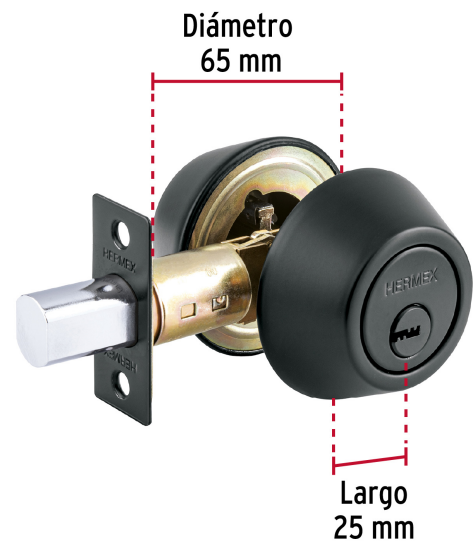

HERMEX

CÓDIGO: 49223 CLAVE: CERO-62

Cerrojo llave-llave negro, llave puntos, HERMEX

- Cerrojo con llave al exterior e interior
- Cilindro y escudo de latón, acabado negro
- Para puertas derechas o izquierdas de 1-1/4" a 1-3/4" (32 a 45 mm)

Cierre y apertura

**ALTA
SEGURIDAD**x3
Llaves de
puntos
de latón**Certificaciones y garantías****Especificaciones**

Función (instalación)	Entrada principal o recamara
Acabado	Negro
Escudo	Latón
Ciclos (cierre y apertura)	200 000
Espesor de puerta	1/4" a 1-3/4" (32 mm a 45 mm)
Backset (Distancia al centro)	60 mm a 70 mm
Material de las llaves	Latón niquelado
Dimensiones (diámetro x largo)	65 x 25 mm
Empaque individual	Blíster
Inner	3
Máster	24
Pallet	384

País de origen

Fabricado en China bajo las estrictas especificaciones de GRUPO TRUPER

Incluye

3 Llaves de puntos (Para hacer duplicados utilice la forja S13MTKP MG5)

Picaporte

Contra

Tornillería para instalación

Plantilla

Imágenes complementarias

Llave-Llave

Acciona el pestillo con la llave desde el interior y el exterior.

Alta seguridad

Llave de puntos

Las muescas que descifran la combinación pueden localizarse en la parte inferior, superior, izquierda o derecha, lo que dificulta la apertura con ganzúa.