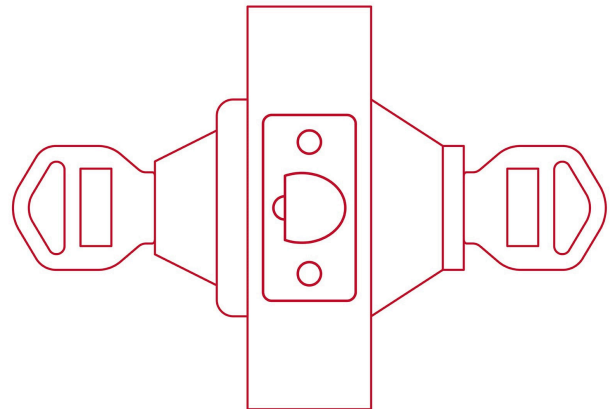

HERMEX

CÓDIGO: 49223 CLAVE: CERO-62

Cerrojo llave-llave negro, llave puntos, HERMEX

- Cerrojo con llave al exterior e interior
- Cilindro y escudo de latón, acabado negro
- Para puertas derechas o izquierdas de 1-1/4" a 1-3/4" (32 a 45 mm)

**Certificaciones y garantías****Especificaciones**

| | |
|---------------------------------------|-------------------------------|
| Función (instalación) | Entrada principal o recamara |
| Acabado | Negro |
| Escudo | Latón |
| Ciclos (cierre y apertura) | 200 000 |
| Espesor de puerta | 1/4" a 1-3/4" (32 mm a 45 mm) |
| Backset (Distancia al centro) | 60 mm a 70 mm |
| Material de las llaves | Latón niquelado |
| Dimensiones (diámetro x largo) | 65 x 25 mm |
| Empaque individual | Blíster |
| Inner | 3 |
| Master | 24 |
| Pallet | 384 |

País de origen

Fabricado en China bajo las estrictas especificaciones de GRUPO TRUPER

Incluye

3 Llaves de puntos (Para hacer duplicados utilice la forja S13MTKP MG5)

Picaporte

Contra

Tornillería para instalación

Plantilla

Imágenes complementarias

Llave-Llave

Acciona el pestillo con la llave desde el interior y el exterior.

Alta seguridad

Llave de puntos

Las muescas que descifran la combinación pueden localizarse en la parte inferior, superior, izquierda o derecha, lo que dificulta la apertura con ganzúa.