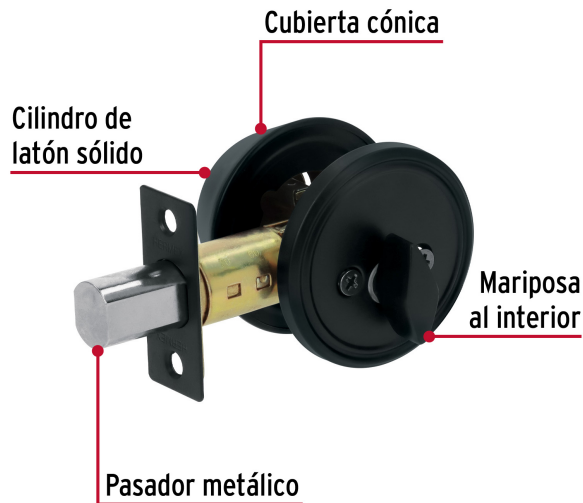

HERMEX

CÓDIGO: 49224 CLAVE: CERO-61

Cerrojo llave-mariposa negro, llave puntos, HERMEX

- Cerrojo con llave al exterior mariposa al interior
- Cilindro y escudos de latón, acabado negro
- Manija reversible para colocación en puertas derechas o izquierdas de 1-1/4" a 1-3/4" (32 a 45 mm)

**Certificaciones y garantías****Especificaciones**

Función (instalación)	Entrada principal o Recámara
Acabado	Negro
Ciclos (cierre y apertura)	200 000
Espesor de puerta	1/4" a 1-3/4" (32 mm a 45 mm)
Backset (Distancia al centro)	60 mm a 70 mm
Material de las llaves	Latón niquelado
Dimensiones (diámetro x largo)	65 x 25 mm
Empaque individual	Blíster
Inner	3
Master	24
Pallet	384

País de origen

Fabricado en China bajo las estrictas especificaciones de GRUPO TRUPER

Incluye

3 Llaves de puntos (Para hacer duplicados utilice la forja S13MTKP MG5)

Picaporte

Contra

Tornillería para su instalación

Plantilla

Imágenes complementarias

Llave-Mariposa

Acciona el pestillo con la llave desde el exterior,
y con la mariposa por el interior.

Alta seguridad

Llave de puntos

Las muescas que descifran la combinación pueden localizarse en la parte inferior, superior, izquierda o derecha, lo que dificulta la apertura con ganzúa.