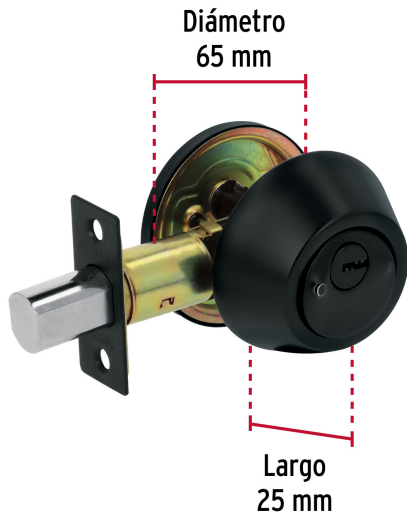

HERMEX

CÓDIGO: 49224 CLAVE: CERO-61

Cerrojo llave-mariposa negro, llave puntos, HERMEX

- Cerrojo con llave al exterior mariposa al interior
- Cilindro y escudos de latón, acabado negro
- Manija reversible para colocación en puertas derechas o izquierdas de 1-1/4" a 1-3/4" (32 a 45 mm)

**Certificaciones y garantías****Especificaciones**

Función (instalación)	Entrada principal o Recámara
Acabado	Negro
Ciclos (cierre y apertura)	200 000
Espesor de puerta	1/4" a 1-3/4" (32 mm a 45 mm)
Backset (Distancia al centro)	60 mm a 70 mm
Material de las llaves	Latón niquelado
Dimensiones (diámetro x largo)	65 x 25 mm
Empaque individual	Blíster
Inner	3
Master	24
Pallet	384

Plantilla

Imágenes complementarias

Llave-Mariposa

Acciona el pestillo con la llave desde el exterior,
y con la mariposa por el interior.

Alta seguridad

Llave de puntos

Las muescas que descifran la combinación pueden localizarse en la parte inferior, superior, izquierda o derecha, lo que dificulta la apertura con ganzúa.

Imágenes complementarias

EMPAQUE INDIVIDUAL

Peso: 0.42 kg (0.9 lb)

EMPAQUE INNER

Contiene: 3 piezas

Peso: 1.32 kg (2.9 lb)

EMPAQUE MASTER

Contiene: 8 inner (24 piezas)