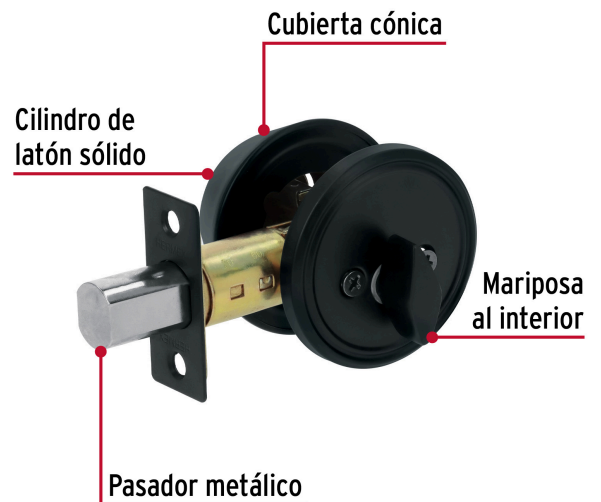

HERMEX

CÓDIGO: 49224 CLAVE: CERO-61

Cerrojo llave-mariposa negro, llave puntos, HERMEX

- Cerrojo con llave al exterior mariposa al interior
- Cilindro y escudos de latón, acabado negro
- Manija reversible para colocación en puertas derechas o izquierdas de 1-1/4" a 1-3/4" (32 a 45 mm)

**Certificaciones y garantías****Especificaciones**

Función (instalación)	Entrada principal o Recámara
Acabado	Negro
Ciclos (cierre y apertura)	200 000
Espesor de puerta	1/4" a 1-3/4" (32 mm a 45 mm)
Backset (Distancia al centro)	60 mm a 70 mm
Material de las llaves	Latón niquelado
Dimensiones (diámetro x largo)	65 x 25 mm
Empaque individual	Blíster
Inner	3
Máster	24
Pallet	384

País de origen**Fabricado en China bajo las estrictas especificaciones de GRUPO TRUPER****Incluye**

3 Llaves de puntos (Para hacer duplicados utilice la forja S13MTKP MG5)

Picaporte

Contra

Tornillería para su instalación

Plantilla

Imágenes complementarias

Llave-Mariposa

Acciona el pestillo con la llave desde el exterior, y con la mariposa por el interior.

Alta seguridad

Llave de puntos

Las muescas que descifran la combinación pueden localizarse en la parte inferior, superior, izquierda o derecha, lo que dificulta la apertura con ganzúa.