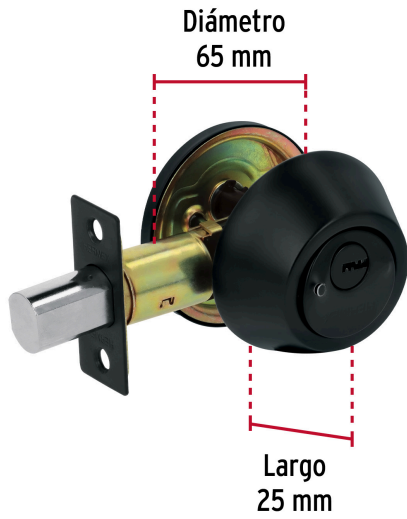

HERMEX

CÓDIGO: 49224 CLAVE: CERO-61

Cerrojo llave-mariposa negro, llave puntos, HERMEX

- Cerrojo con llave al exterior mariposa al interior
- Cilindro y escudos de latón, acabado negro
- Manija reversible para colocación en puertas derechas o izquierdas de 1-1/4" a 1-3/4" (32 a 45 mm)

**Certificaciones y garantías****Especificaciones**

Función (instalación)	Entrada principal o Recámara
Acabado	Negro
Ciclos (cierre y apertura)	200 000
Espesor de puerta	1/4" a 1-3/4" (32 mm a 45 mm)
Backset (Distancia al centro)	60 mm a 70 mm
Material de las llaves	Latón niquelado
Dimensiones (diámetro x largo)	65 x 25 mm
Empaque individual	Blíster
Inner	3
Máster	24
Pallet	384

Plantilla

Imágenes complementarias

Llave-Mariposa

Acciona el pestillo con la llave desde el exterior, y con la mariposa por el interior.

Alta seguridad

Llave de puntos

Las muescas que descifran la combinación pueden localizarse en la parte inferior, superior, izquierda o derecha, lo que dificulta la apertura con ganzúa.

Imágenes complementarias

EMPAQUE INDIVIDUAL

Peso: 0.42 kg (0.9 lb)

EMPAQUE INNER

Contiene: 3 piezas

Peso: 1.32 kg (2.9 lb)

Imágenes complementarias

EMPAQUE MASTER**Alto**
49 cm
(19.3'')**Ancho**
28.7 cm
(11.3'')**Largo**
49.5 cm
(19.5'')**Contiene: 8 inner (24 piezas)****Peso: 11.3 kg (24.9 lb)**