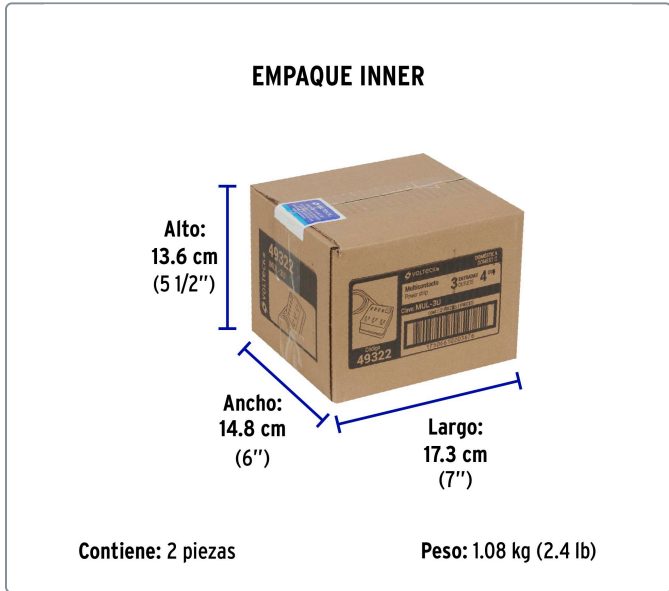

Los productos ilustrados y la información pueden cambiar sin previo aviso, como resultado de nuestros procesos de mejora continua.

Prohibida su reproducción o divulgación total o parcial así como su uso o aprovechamiento sin autorización escrita de Truper, S.A. de C.V.

© 2026 TRUPER, S.A. DE C.V. TODOS LOS DERECHOS RESERVADOS.