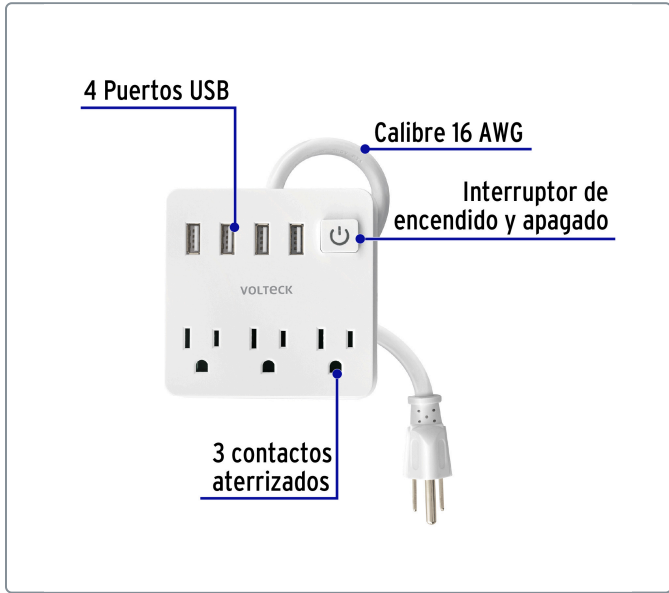

Los productos ilustrados y la información pueden cambiar sin previo aviso, como resultado de nuestros procesos de mejora continua.

Prohibida su reproducción o divulgación total o parcial así como su uso o aprovechamiento sin autorización escrita de Truper, S.A. de C.V.

© 2026 TRUPER, S.A. DE C.V. TODOS LOS DERECHOS RESERVADOS.