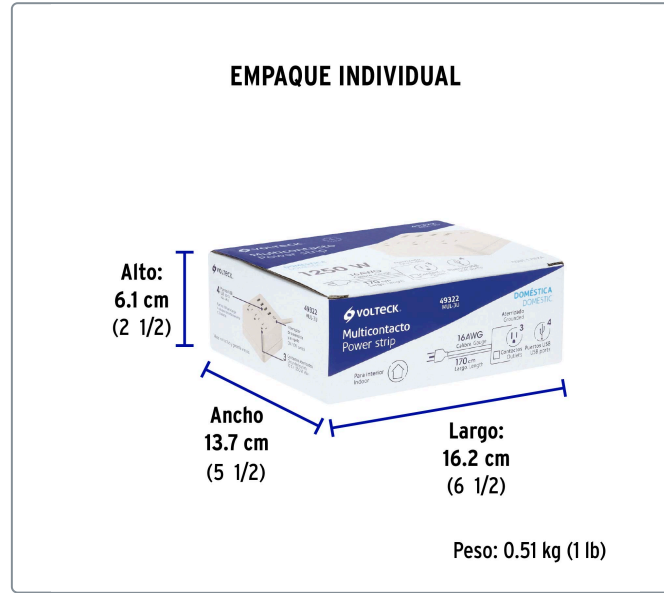

Los productos ilustrados y la información pueden cambiar sin previo aviso, como resultado de nuestros procesos de mejora continua.

Prohibida su reproducción o divulgación total o parcial así como su uso o aprovechamiento sin autorización escrita de Truper, S.A. de C.V.

© 2026 TRUPER, S.A. DE C.V. TODOS LOS DERECHOS RESERVADOS.