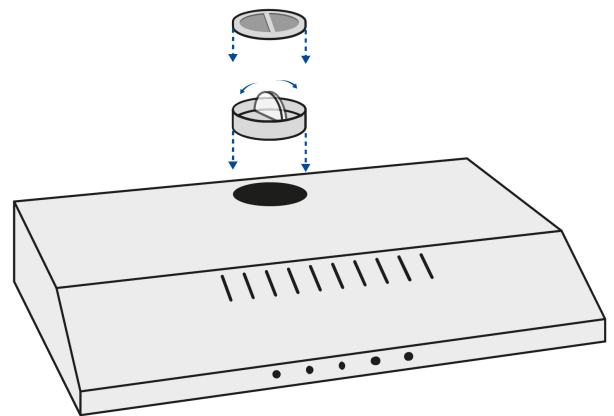

FOSET

CÓDIGO: 49487 CLAVE: CAME-80M

Campana extractora 80 cm, empotrable, negra, FOSET

- **Modo de extracción aire**
- **Modo recirculación** que purifica el aire de grasa y olores
- Filtros de aluminio desmontables y lavables
- Panel de 3 velocidades
- Iluminación LED para menor consumo de energía

**Certificaciones y garantías**

- Cumple la norma: NOM-003-SCFI

**Especificaciones**

Dimensiones (alto x largo x ancho)	10 x 80 x 48 cm
Capacidad de extracción máxima	200 m ³ / hr
Filtros	3 Aluminio 1 Carbón activado
Nivel sonoro	68 dB máximo
Potencia	90 W
Tensión Frecuencia	127 V~ 60 Hz
Peso	4.8 kg
1	Válvula antirretorno
1	Tapa para salida de aire
Empaque individual	Caja
Inner	1
Pallet	20

País de origen**Fabricado en China bajo las estrictas especificaciones de GRUPO TRUPER**

Imágenes complementarias

Selector de funciones con mandos pulsantes

- ①

Apaga el ventilador
- ②
- ③
- ☀️

Para encender y apagar la luz

1. Opción extracción de aire
Si tiene una salida al exterior

2. Opción por recirculación
Si no tiene salida al exterior

Incluye válvula antirretorno y tapa para salida de aire

Imágenes complementarias