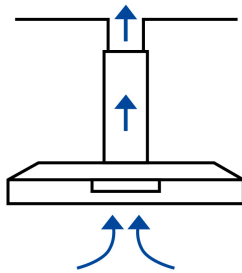

**Certificaciones y garantías**

- Cumple la norma: NOM-003-SCFI

**Especificaciones**

Dimensiones (alto x largo x ancho)	10 x 80 x 48 cm
Capacidad de extracción máxima	200 m ³ / hr
Filtros	3 Aluminio 1 Carbón activado
Nivel sonoro	68 dB máximo
Potencia	90 W
Tensión Frecuencia	127 V~ 60 Hz
Peso	4.8 kg
1	Válvula antirretorno
1	Tapa para salida de aire
Empaque individual	Caja
Inner	1
Pallet	20

País de origen**Fabricado en China bajo las estrictas especificaciones de GRUPO TRUPER**

Imágenes complementarias

Selector de funciones con mandos pulsantes

- ①

Apaga el ventilador
- ②
- ③
- ☀️

Para encender y apagar la luz

1. Opción extracción de aire
Si tiene una salida al exterior

2. Opción por recirculación
Si no tiene salida al exterior

Incluye válvula antirretorno y tapa para salida de aire

Imágenes complementarias