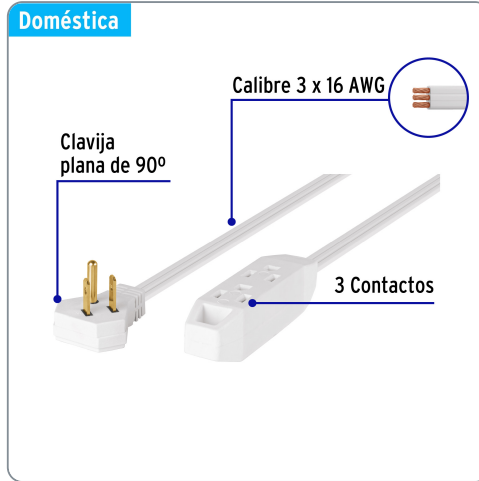

VOLTECK CÓDIGO: 49570 CLAVE: EDA-4B

Extensión doméstica aterrizada 4 m blanca con clavija plana

- Recomendadas para equipos y electrodomésticos en instalaciones que cuentan con tierra física
- Capacidad para 3 clavijas
- Clavija plana de 90° ideal para espacios reducidos

Especificaciones técnicas	
Corriente máxima	13 A / 1,650 W
Tensión / Frecuencia	127 V / 60 Hz
Temperatura máxima de operación	60 °C (140 °F)
Largo	4 m

Datos de empaque	
Empaque Individual: Funda de cartón	
Empaque logístico	Cantidad
Inner	6
Master	36
Pallet	864