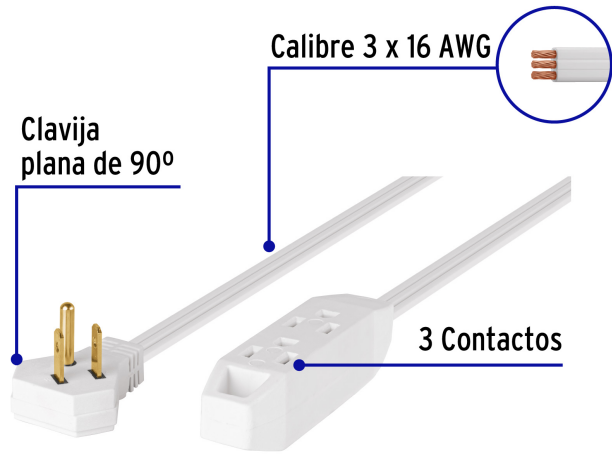

Imágenes complementarias

Doméstica