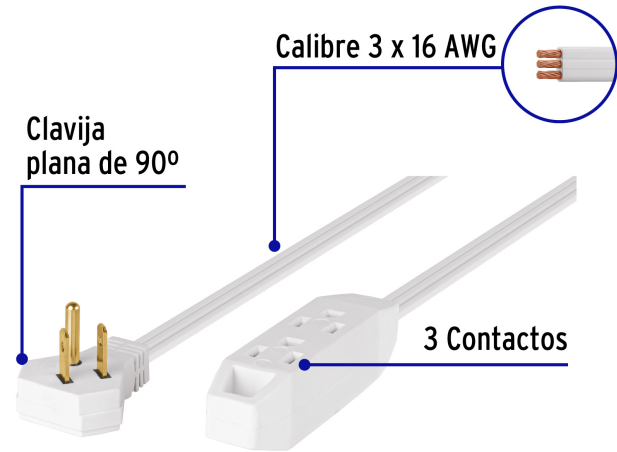

Imágenes complementarias

Doméstica

Aplicaciones

- Cargador de celular
- Laptop
- Plancha
- Radio / Despertador
- Lámpara de buró