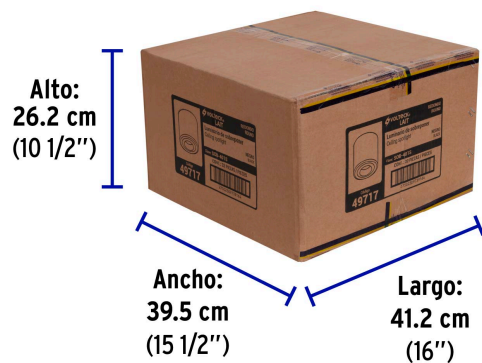

Certificaciones y garantías

- Cumple la norma: NOM-064-SCFI

Especificaciones

Spots	1
Potencia máxima	50 W
Tensión / Frecuencia	127 V / 60 Hz
Diámetro de la base x alto x diámetro del spot	8 x 10 x 4 cm
Empaque individual	Caja
Inner	2
Máster	32
Pallet	1152

País de origen

Fabricado en China bajo las estrictas especificaciones de GRUPO TRUPER

Imágenes complementarias

EMPAQUE INDIVIDUAL

Peso: 0.26 kg (0.6 lb)

EMPAQUE INNER

Contiene: 2 piezas

Peso: 0.57 kg (1.3 lb)

Imágenes complementarias

EMPAQUE MASTER

Contiene: 16 inner (32 piezas)

Peso: 9.72 kg (21.4 lb)