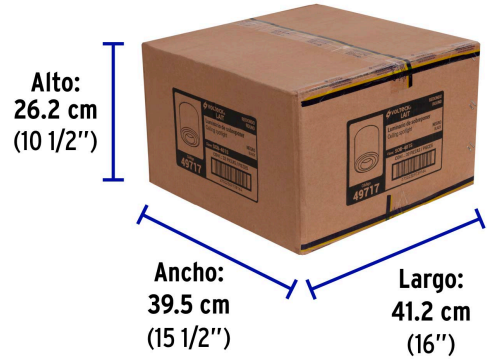

Certificaciones y garantías

- Cumple la norma: NOM-064-SCFI

Especificaciones

Spots	1
Potencia máxima	50 W
Tensión / Frecuencia	127 V / 60 Hz
Diámetro de la base x alto x diámetro del spot	8 x 10 x 4 cm
Empaque individual	Caja
Inner	2
Master	32
Pallet	1152

País de origen

Fabricado en China bajo las estrictas especificaciones de GRUPO TRUPER

Imágenes complementarias

EMPAQUE INDIVIDUAL

Peso: 0.26 kg (0.6 lb)

Imágenes complementarias

EMPAQUE INNER

Contiene: 2 piezas

Peso: 0.57 kg (1.3 lb)

EMPAQUE MASTER

Contiene: 16 inner (32 piezas)

Peso: 9.72 kg (21.4 lb)