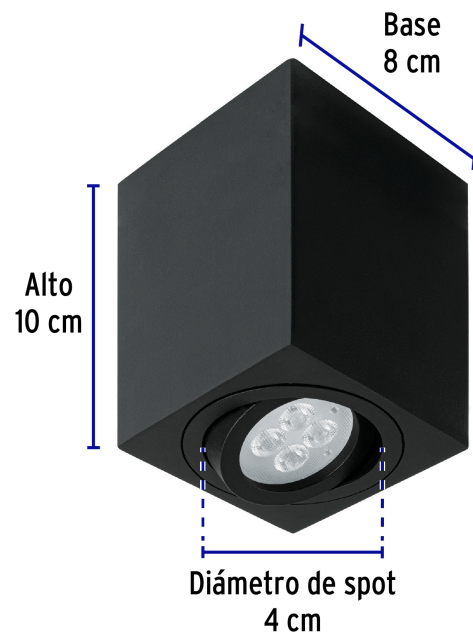

Imágenes complementarias