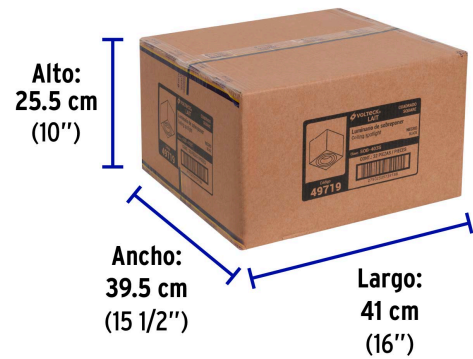

**Certificaciones y garantías**

- Cumple la norma: NOM-064-SCFI

**Especificaciones**

Spots	1
Potencia máxima	50 W
Tensión / Frecuencia	127 V / 60 Hz
Largo de base x alto x diámetro del spot	8 x 10 x 4 cm
Empaque individual	Caja
Inner	2
Máster	32
Pallet	1152

**País de origen**

Fabricado en China bajo las estrictas especificaciones de GRUPO TRUPER

**Imágenes complementarias**

**EMPAQUE INDIVIDUAL**

Peso: 0.29 kg (0.6 lb)

**EMPAQUE INNER**

Contiene: 2 piezas

Peso: 0.62 kg (1.4 lb)

**EMPAQUE MASTER**

Contiene: 16 inner (32 piezas)

Peso: 10.55 kg (23.3 lb)