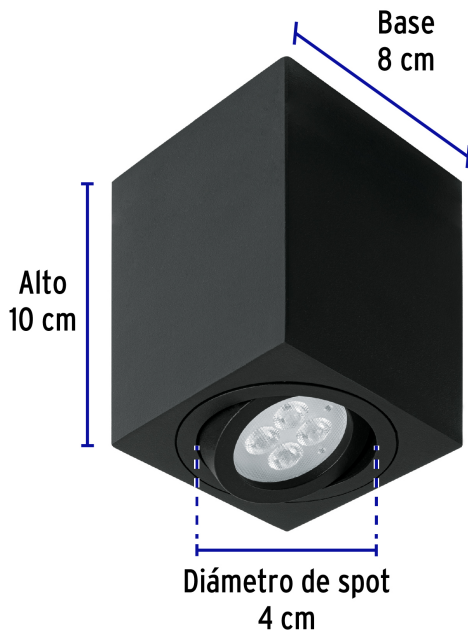

Imágenes complementarias