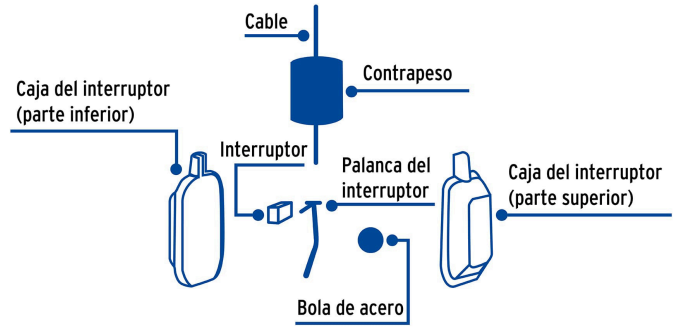

FOSET

CÓDIGO: 49760 CLAVE: FLE-6

Flotador eléctrico con cable de 6 m, 10 A, FOSET

- Flotador y contrapeso de polipropileno
- Cable de cobre revestido de PVC
- Nivel ajustable
- No tóxico, fácil de instalar y libre de mantenimiento
- Para tinacos, cisternas, fosas, fuentes, albercas y pozos
- Controla el arranque y paro de la bomba automáticamente en función del nivel de agua

País de origen**Fabricado en China bajo las estrictas especificaciones de GRUPO TRUPER**

Imágenes complementarias

Diagrama de flotador

Diagrama de instalación

Aplicación