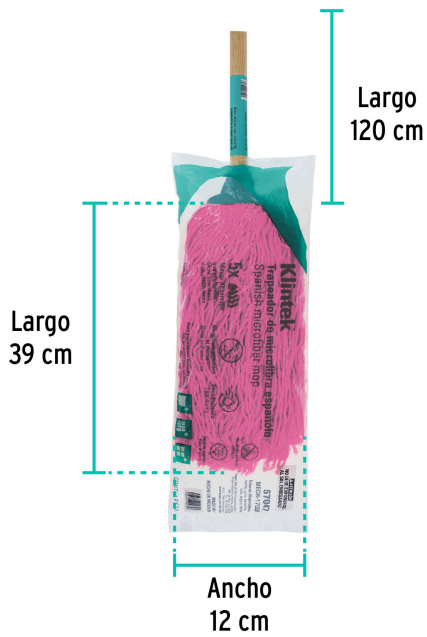

### Trapeador de microfibra española, bastón de 120 cm, KLINTEK

- Tiras 100% poliéster
- Capuchón de polipropileno para cambio de bastón
- Bastón de madera de 120 cm (incluido)
- Resistente a líquidos de limpieza
- No guarda gérmenes ni olores
- Secado rápido y fácil de exprimir
- Ideal para porcelanato, madera y loseta

#### Especificaciones

Colores	6 surtidos (naranja, azul, verde, rosa, roja y morada)
Medidas del mechudo (largo x ancho)	39 cm x 12 cm
Largo del bastón	120 cm
Peso del mechudo sin bastón	180 g
Empaque individual	Bolsa (trapeador) y etiqueta (bastón)
Inner	6
Pallet	936

#### País de origen

Fabricado en México bajo las estrictas especificaciones de GRUPO TRUPER

Imágenes complementarias

Caja con 6 pzas. en colores surtidos

EMPAQUE MASTER

Contiene: 6 piezas

Peso: 2.8 kg (6.2 lb)

Imágenes complementarias

EMPAQUE MASTER

Contiene: 6 piezas

Peso: 3.5 kg (7.7 lb)