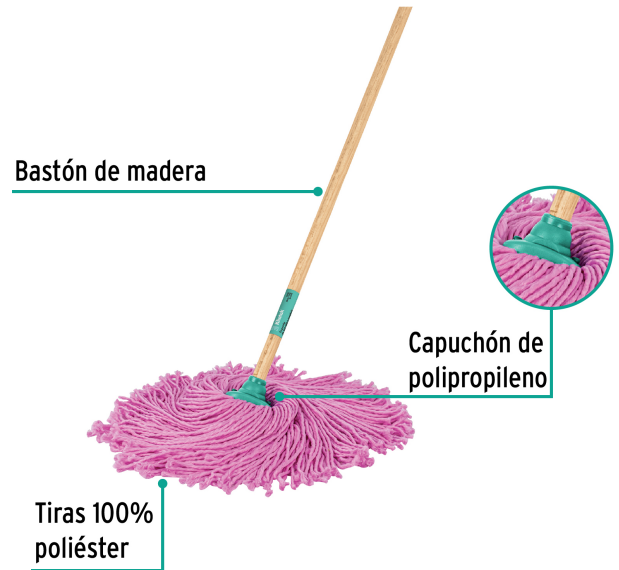

Klintek

CÓDIGO: 57047 CLAVE: MECH-175SE

Trapeador de microfibra española, bastón de 120 cm, KLINTEK

- Tiras 100% poliéster
- Capuchón de polipropileno para cambio de bastón
- Bastón de madera de 120 cm (incluido)
- Resistente a líquidos de limpieza
- No guarda gérmenes ni olores
- Secado rápido y fácil de exprimir
- Ideal para porcelanato, madera y loseta

**Certificaciones y garantías**

- Garantizado contra defectos de fabricación o mano de obra. La garantía se puede hacer válida con cualquier distribuidor de TRUPER

Especificaciones

Colores	6 surtidos (naranja, azul, verde, rosa, roja y morada)
Medidas del mechudo (largo x ancho)	39 cm x 12 cm
Largo del bastón	120 cm
Peso del mechudo sin bastón	180 g
Empaque individual	Bolsa (trapeador) y etiqueta (bastón)
Inner	6
Pallet	936

País de origen**Fabricado en México bajo las estrictas especificaciones de GRUPO TRUPER**

Imágenes complementarias

Caja con 6 pzas.
en colores surtidos

Bastón de madera

Capuchón de polipropileno

Tiras 100% poliéster