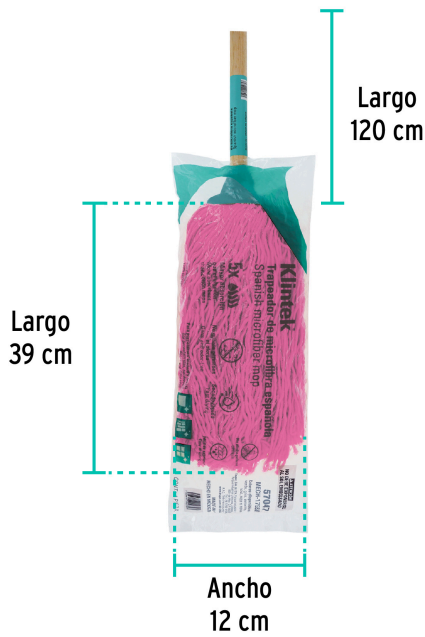

Klintek

CÓDIGO: 57047 CLAVE: MECH-175SE

Trapeador de microfibra española, bastón de 120 cm, KLINTEK

- Tiras 100% poliéster
- Capuchón de polipropileno para cambio de bastón
- Bastón de madera de 120 cm (incluido)
- Resistente a líquidos de limpieza
- No guarda gérmenes ni olores
- Secado rápido y fácil de exprimir
- Ideal para porcelanato, madera y loseta

**Certificaciones y garantías**

- Garantizado contra defectos de fabricación o mano de obra. La garantía se puede hacer válida con cualquier distribuidor de TRUPER

Especificaciones

Colores	6 surtidos (naranja, azul, verde, rosa, roja y morada)
Medidas del mechudo (largo x ancho)	39 cm x 12 cm
Largo del bastón	120 cm
Peso del mechudo sin bastón	180 g
Empaque individual	Bolsa (trapeador) y etiqueta (bastón)
Inner	6
Pallet	936

País de origen

Fabricado en México bajo las estrictas especificaciones de GRUPO TRUPER

Imágenes complementarias

Caja con 6 pzas.
en colores surtidos

EMPAQUE MASTER

Contiene: 6 piezas

Peso: 2.8 kg (6.2 lb)

Imágenes complementarias

EMPAQUE MASTER

Contiene: 6 piezas

Peso: 3.5 kg (7.7 lb)