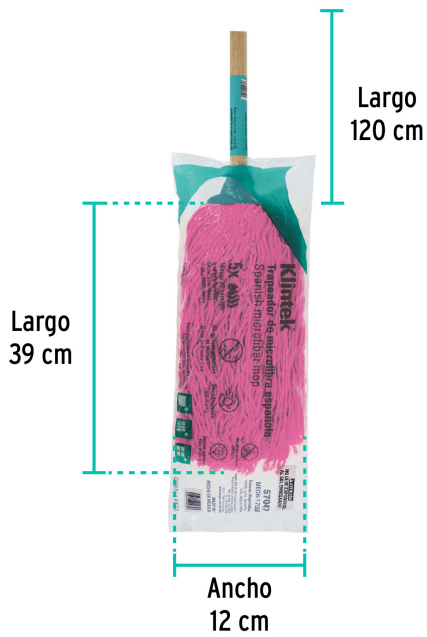

Klintek

CÓDIGO: 57047 CLAVE: MECH-175SE

Trapeador de microfibra española, bastón de 120 cm, KLINTEK

- Tiras 100% poliéster
- Capuchón de polipropileno para cambio de bastón
- Bastón de madera de 120 cm (incluido)
- Resistente a líquidos de limpieza
- No guarda gérmenes ni olores
- Secado rápido y fácil de exprimir
- Ideal para porcelanato, madera y loseta

**Certificaciones y garantías**

- Garantizado contra defectos de fabricación o mano de obra. La garantía se puede hacer válida con cualquier distribuidor de TRUPER

Especificaciones

Colores	6 surtidos (naranja, azul, verde, rosa, roja y morada)
Medidas del mechudo (largo x ancho)	39 cm x 12 cm
Largo del bastón	120 cm
Peso del mechudo sin bastón	180 g
Empaque individual	Bolsa (trapeador) y etiqueta (bastón)
Inner	6
Pallet	936

País de origen**Fabricado en México bajo las estrictas especificaciones de GRUPO TRUPER**

Imágenes complementarias

Caja con 6 pzas.
en colores surtidos

Bastón de madera

Capuchón de polipropileno

Tiras 100% poliéster

Imágenes complementarias

EMPAQUE MASTER

Contiene: 6 piezas

Peso: 2.8 kg (6.2 lb)

EMPAQUE MASTER

Contiene: 6 piezas

Peso: 3.5 kg (7.7 lb)