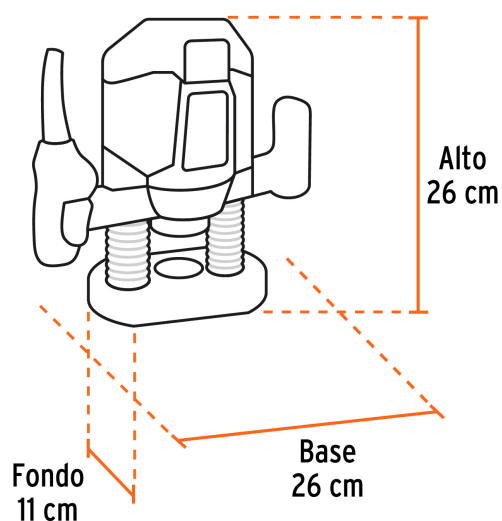

TRUPER

CÓDIGO: 102463 CLAVE: ROU-A3-2

Router profesional 1-3/4 HP, 1200W, 220V, TRUPER

- Motor de 1,200 W, montado sobre balero de bolas para mayor vida útil y mejor desempeño
- Velocidad variable con 7 niveles
- Ajuste fino para control de profundidad
- Mangos antiderrapantes para mayor control para el operador
- Base ajustable para mejor control de la profundidad de corte
- Guía paralela para corte preciso
- De uso profesional, ideal para trabajar en madera
- Circuito con protección contra sobrecarga
- Puerto para extracción de polvo compatible con aspiradoras plásticas de 3, 4, 5, y 6 gal marca Truper

**Certificaciones y garantías****Especificaciones**

Potencia	1 3/4 HP (1,200 W)
Velocidad variable (7 niveles)	19,000 - 32,000 rpm
Collet	1/4", 15/64" y 5/16"
Tensión / Frecuencia	220 V / 50 - 60 Hz
Consumo	5.74 A
Capacidad de ajuste de profundidad	0 - 2" (50 mm)
Tops de profundidad	6
Máxima capacidad de broca	1 9/16" (40 mm)
Dimensiones (Base x Alto x Fondo)	26 cm x 26 cm x 11 cm
Ciclo de trabajo	30 minutos de trabajo por 15 minutos de descanso. Máximo diario 3 horas
Peso	2.6 kg
Empaque individual	Caja
Inner	1
Master	4

Adaptador para aspiradora

Punta para cortes

Tope de profundidad

2 Tornillos de fijación

Carbones de repuesto

Imágenes complementarias

Imágenes complementarias