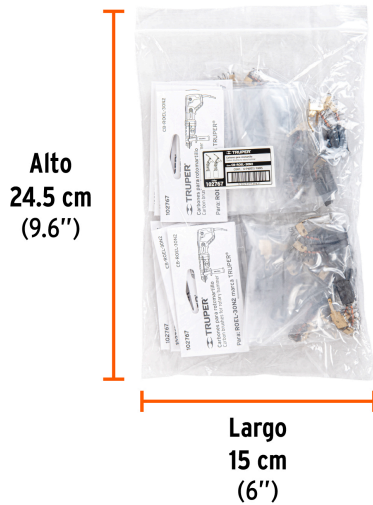

TRUPER

CÓDIGO: 102767 CLAVE: CB-ROEL-30N2

Bolsa con 2 carbones de repuesto para ROEL-30N2, TRUPER

- Para rotomartillo SDS modelo ROEL-30N2 marca TRUPER®

Certificaciones y garantías

- Garantizado contra defectos de fabricación o mano de obra. La garantía se puede hacer válida con cualquier distribuidor de TRUPER

Especificaciones

Empaque individual	Caballote
Inner	12
Máster	96
Pallet	41472

País de origen**Fabricado en China bajo las estrictas especificaciones de GRUPO TRUPER**

Refacciones

Código	Clave	Descripción
101410	MAN-ROEL-30N	Mango de repuesto para ROEL-30N, TRUPER

Imágenes complementarias

EMPAQUE INNER

Contiene: 12 piezas

Peso: 0.1 kg (0.2 lb)

EMPAQUE MÁSTER

Contiene: 8 inner (96 piezas)

Peso: 0.88 kg (2 lb)