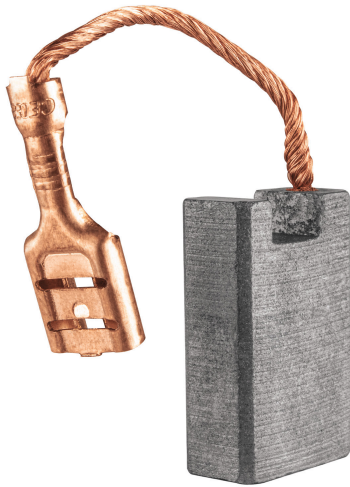

TRUPER

CÓDIGO: 102884 CLAVE: CB-SME-10B

**Bolsa con 2 carbones de repuesto para CB-SME-10B, TRUPER**

- Para sierra de mesa modelo SME-10B marca Truper®

**Certificaciones y garantías**

• Garantizado contra defectos de fabricación o mano de obra. La garantía se puede hacer válida con cualquier distribuidor de TRUPER

**Especificaciones**

|                    |           |
|--------------------|-----------|
| Empaque individual | Caballote |
| Inner              | 1         |
| Master             | 96        |
| Pallet             | 27648     |