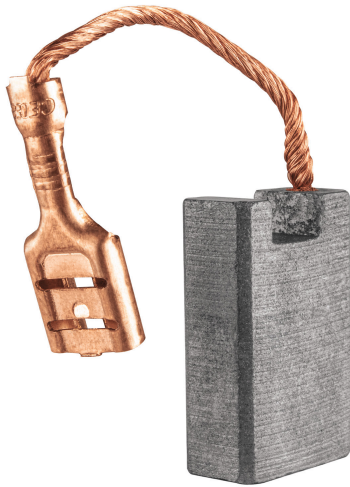

TRUPER

CÓDIGO: 102884 CLAVE: CB-SME-10B

**Bolsa con 2 carbones de repuesto para CB-SME-10B, TRUPER**

- Para sierra de mesa modelo SME-10B marca Truper®

**Certificaciones y garantías**

• Garantizado contra defectos de fabricación o mano de obra. La garantía se puede hacer válida con cualquier distribuidor de TRUPER

**Especificaciones**

<b>Empaque individual</b>	Caballote
<b>Inner</b>	1
<b>Máster</b>	96
<b>Pallet</b>	27648

**País de origen**

**Fabricado en China bajo las estrictas especificaciones de GRUPO TRUPER**

Imágenes complementarias