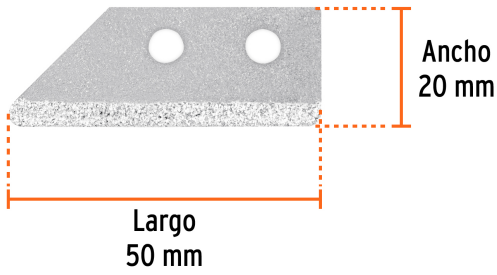

Imágenes complementarias

Para raspador de lechada

RA-LE