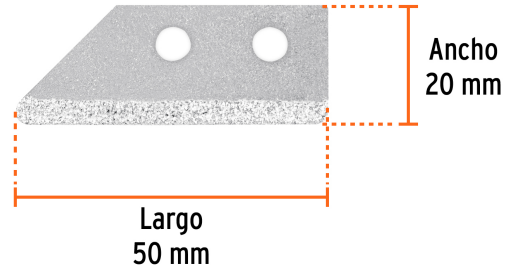

Imágenes complementarias

Para raspador de lechada