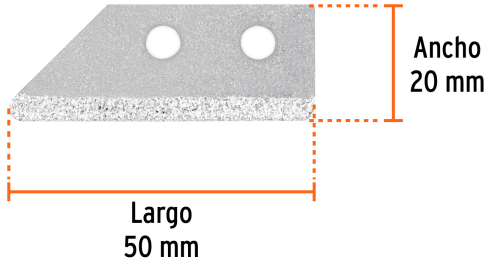

Imágenes complementarias

Para raspador de lechada

RA-LE