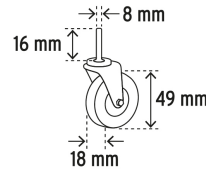

TRUPER

CÓDIGO: 102940 CLAVE: CATA-36X

Cama / banco de 36" para mecánico, TRUPER

- Cambia de cama a banco con facilidad
- Acojinado para mayor comodidad
- Estructura metálica resistente y durable
- Rodajas de polipropileno, resistentes a la abrasión, a la deformación y al impacto

**Certificaciones y garantías****Especificaciones**

Capacidad de carga	150 kg
Largo	91 cm (36")
Ancho	42 cm (16 1/2")
Alto de banco	38 cm (15")
Medidas de rodajas (Diámetro x ancho)	49 mm x 18 mm
Empaque individual	Caja
Inner	1
Pallet	26

País de origen**Fabricado en China bajo las estrictas especificaciones de GRUPO TRUPER**

Imágenes complementarias

Medidas de rodajas