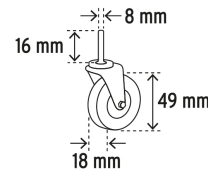

TRUPER

CÓDIGO: 102940 CLAVE: CATA-36X

Cama / banco de 36" para mecánico, TRUPER

- Cambia de cama a banco con facilidad
- Acojinado para mayor comodidad
- Estructura metálica resistente y durable
- Rodajas de polipropileno, resistentes a la abrasión, a la deformación y al impacto

**Certificaciones y garantías****Especificaciones**

Capacidad de carga	150 kg
Largo	91 cm (36")
Ancho	42 cm (16 1/2")
Alto de banco	38 cm (15")
Medidas de rodajas (Diámetro x ancho)	49 mm x 18 mm
Empaque individual	Caja
Inner	1
Pallet	26

País de origen**Fabricado en China bajo las estrictas especificaciones de GRUPO TRUPER**

Imágenes complementarias

Medidas de rodajas