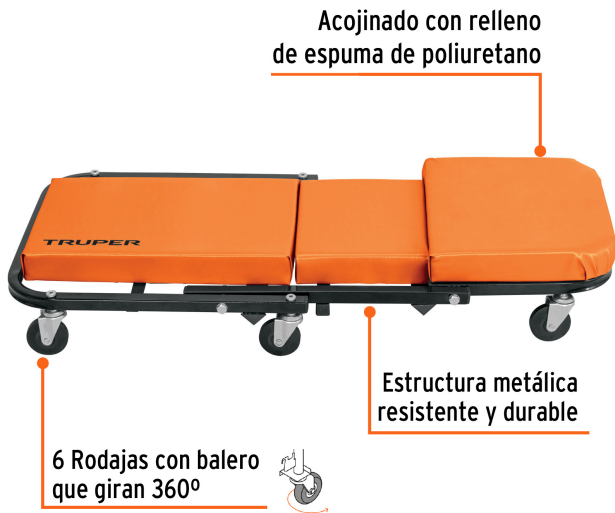

TRUPER

CÓDIGO: 102940 CLAVE: CATA-36X

Cama / banco de 36" para mecánico, TRUPER

- Cambia de cama a banco con facilidad
- Acojinado para mayor comodidad
- Estructura metálica resistente y durable
- Rodajas de polipropileno, resistentes a la abrasión, a la deformación y al impacto

**Certificaciones y garantías****Especificaciones**

Capacidad de carga	150 kg
Largo	91 cm (36")
Ancho	42 cm (16 1/2")
Alto de banco	38 cm (15")
Medidas de rodajas (Diámetro x ancho)	49 mm x 18 mm
Empaque individual	Caja
Inner	1
Pallet	26

País de origen**Fabricado en China bajo las estrictas especificaciones de GRUPO TRUPER**

Imágenes complementarias

Medidas de rodajas