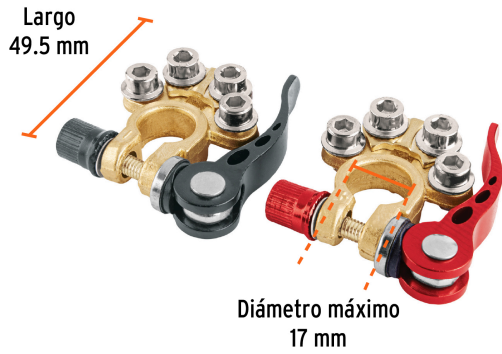

TRUPER

CÓDIGO: 102946 CLAVE: TEBA-4

Blíster 2 terminales p/batería, desconexión rápida, TRUPER

- Cuerpo de latón, brazo y perilla de aluminio, resistentes a la corrosión
- Fuerte conductividad
- 4 Puertos para conectar múltiples cables
- Se adaptan al poste positivo y negativo
- Ideal para usar con cable calibre 6 a 1 AWG
- Para servicio pesado, bloques de SAE/JIS tipo A, barcos, automóviles, furgonetas

Certificaciones y garantías**Especificaciones**

Diámetro máximo	17 mm
Largo	49.5 mm
Empaque individual	2 x Blíster
Inner	4
Máster	48
Pallet	1728

País de origen**Fabricado en China bajo las estrictas especificaciones de GRUPO TRUPER**

Imágenes complementarias

Poste superior

Liberación rápida

EMPAQUE INDIVIDUAL

Peso: 0.23 kg (0.51 lb)

Imágenes complementarias

EMPAQUE INNER

Contiene: 4 piezas

Peso: 0.98 kg (2.16 lb)

EMPAQUE MASTER

Contiene: 12 inner (48 piezas)

Peso: 12.32 kg (27.16 lb)