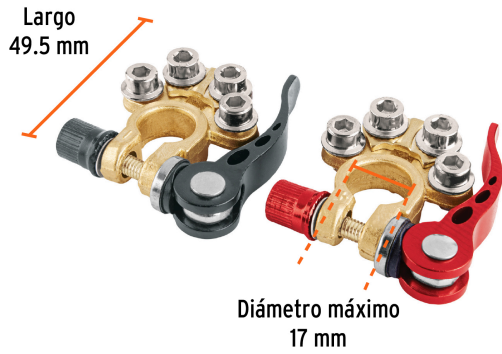

TRUPER

CÓDIGO: 102946 CLAVE: TEBA-4

Blíster 2 terminales p/batería, desconexión rápida, TRUPER

- Cuerpo de latón, brazo y perilla de aluminio, resistentes a la corrosión
- Fuerte conductividad
- 4 Puertos para conectar múltiples cables
- Se adaptan al poste positivo y negativo
- Ideal para usar con cable calibre 6 a 1 AWG
- Para servicio pesado, bloques de SAE/JIS tipo A, barcos, automóviles, furgonetas

Certificaciones y garantías**Especificaciones**

Diámetro máximo	17 mm
Largo	49.5 mm
Empaque individual	2 x Blíster
Inner	4
Master	48
Pallet	1728

País de origen**Fabricado en China bajo las estrictas especificaciones de GRUPO TRUPER**

Imágenes complementarias

Poste superior

Liberación rápida

EMPAQUE INDIVIDUAL

Peso: 0.23 kg (0.51 lb)

Imágenes complementarias

EMPAQUE INNER

Contiene: 4 piezas

Peso: 0.98 kg (2.16 lb)

EMPAQUE MASTER

Contiene: 12 inner (48 piezas)

Peso: 12.32 kg (27.16 lb)