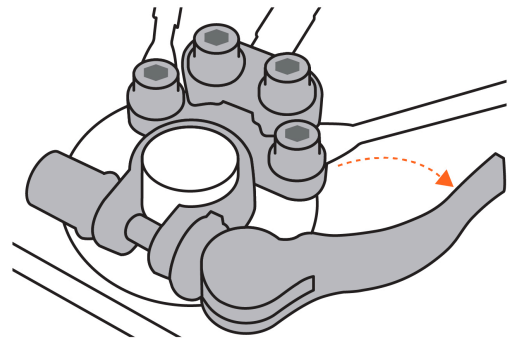

TRUPER

CÓDIGO: 102946 CLAVE: TEBA-4

Blíster 2 terminales p/batería, desconexión rápida, TRUPER

- Cuerpo de latón, brazo y perilla de aluminio, resistentes a la corrosión
- Fuerte conductividad
- 4 Puertos para conectar múltiples cables
- Se adaptan al poste positivo y negativo
- Ideal para usar con cable calibre 6 a 1 AWG
- Para servicio pesado, bloques de SAE/JIS tipo A, barcos, automóviles, furgonetas

Certificaciones y garantías**Especificaciones**

Diámetro máximo	17 mm
Largo	49.5 mm
Empaque individual	2 x Blíster
Inner	4
Máster	48
Pallet	1728

País de origen**Fabricado en China bajo las estrictas especificaciones de GRUPO TRUPER**

Imágenes complementarias

Poste superior

Liberación rápida

EMPAQUE INDIVIDUAL

Peso: 0.23 kg (0.51 lb)

Imágenes complementarias

EMPAQUE INNER

Contiene: 4 piezas