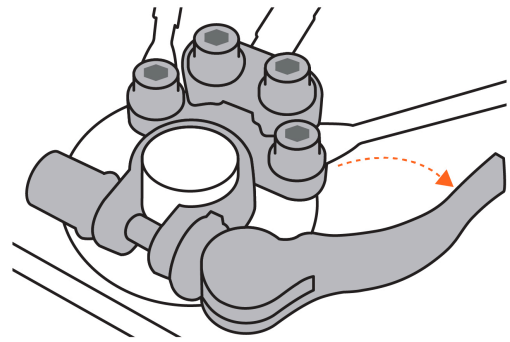

TRUPER

CÓDIGO: 102946 CLAVE: TEBA-4

Blíster 2 terminales p/batería, desconexión rápida, TRUPER

- Cuerpo de latón, brazo y perilla de aluminio, resistentes a la corrosión
- Fuerte conductividad
- 4 Puertos para conectar múltiples cables
- Se adaptan al poste positivo y negativo
- Ideal para usar con cable calibre 6 a 1 AWG
- Para servicio pesado, bloques de SAE/JIS tipo A, barcos, automóviles, furgonetas

Certificaciones y garantías**Especificaciones**

Diámetro máximo	17 mm
Largo	49.5 mm
Empaque individual	2 x Blíster
Inner	4
Master	48
Pallet	1728

País de origen**Fabricado en China bajo las estrictas especificaciones de GRUPO TRUPER**

Imágenes complementarias

Poste superior

Liberación rápida

EMPAQUE INDIVIDUAL

Peso: 0.23 kg (0.51 lb)

Imágenes complementarias

EMPAQUE INNER

Contiene: 4 piezas

Peso: 0.98 kg (2.16 lb)

EMPAQUE MASTER

Contiene: 12 inner (48 piezas)

Peso: 12.32 kg (27.16 lb)