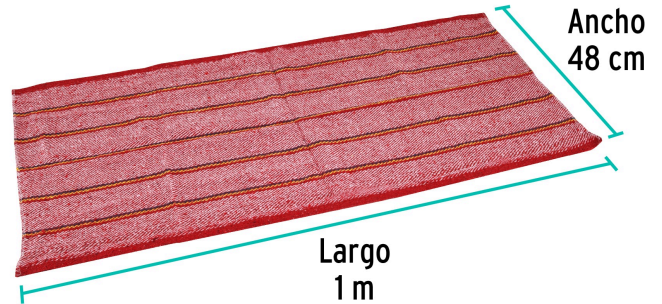

Imágenes complementarias