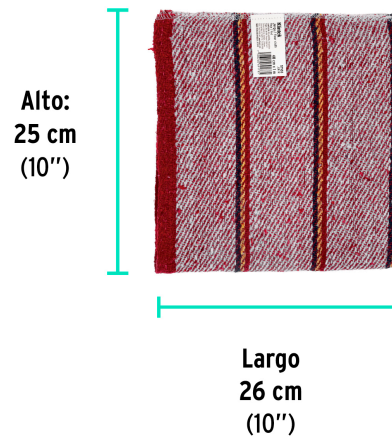

Klintek

CÓDIGO: 57103 CLAVE: JER-1R

Jerga roja sarga gruesa de 1 m x 48 cm, KLINTEK

- 85% algodón, 15% poliéster
- Orilla con remate
- Sarga gruesa
- Para limpieza en general

**Certificaciones y garantías**

- Garantizado contra defectos de fabricación o mano de obra. La garantía se puede hacer válida con cualquier distribuidor de TRUPER

Especificaciones

Color	Rojo
Largo	1 m
Ancho	48 cm
Empaque individual	Etiqueta
Inner	12
Máster	120
Pallet	960

País de origen

Fabricado en México bajo las estrictas especificaciones de GRUPO TRUPER

Imágenes complementarias

EMPAQUE INDIVIDUAL

Peso: 0.2 kg (0.4 lb)

Imágenes complementarias

EMPAQUE INNER

Contiene: 12 piezas

Peso: 2.5 kg (5.5 lb)

EMPAQUE MASTER

Contiene: 10 inner (120 piezas)

Peso: 25 kg (55 lb)