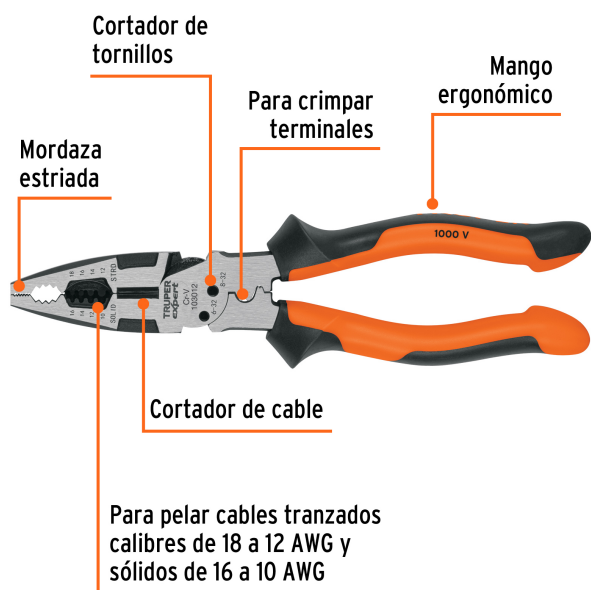

Imágenes complementarias