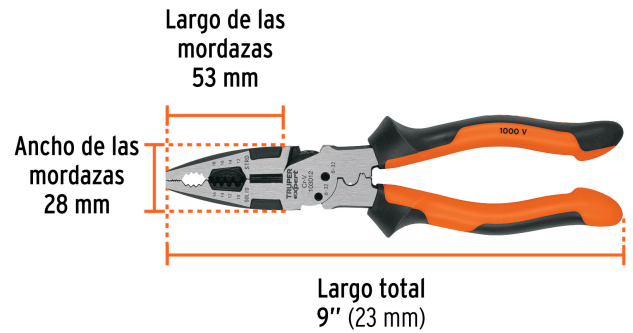

Imágenes complementarias