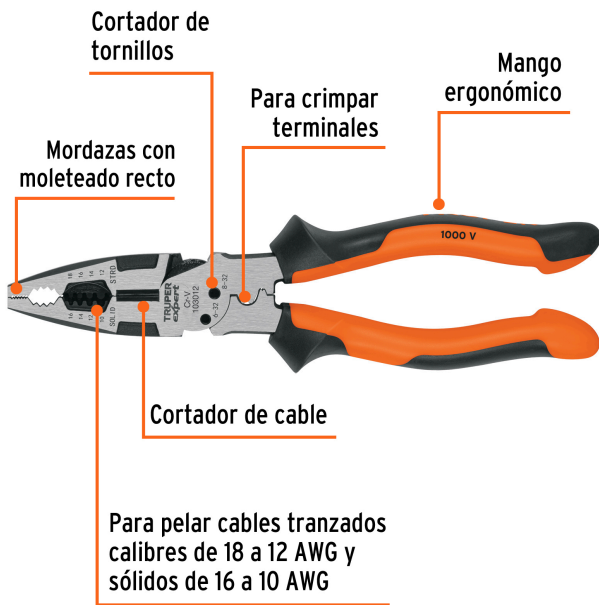

Imágenes complementarias