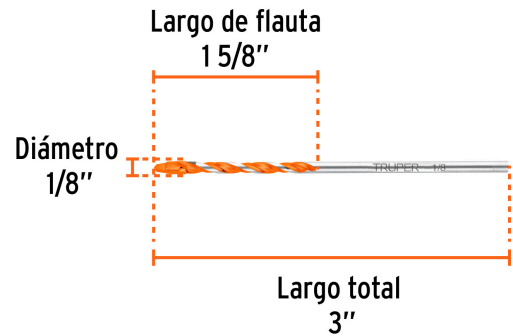

TRUPER

CÓDIGO: 103017 CLAVE: BMC-1/8X3

**Broca multimaterial 1/8 x 3", TRUPER**

- Cuerpo de acero
- Punta multiángulo de carburo de tungsteno 2X más rápida que la punta estándar
- Zanco redondo de cambio rápido
- Flauta en "U" para desalajo más eficiente
- Para todo tipo de materiales ligeros

**Certificaciones y garantías**

• Garantizado contra defectos de fabricación o mano de obra. La garantía se puede hacer válida con cualquier distribuidor de TRUPER

**Especificaciones**

<b>Diámetro</b>	1/8"
<b>Largo total</b>	3"
<b>Largo de flauta</b>	1 5/8"
<b>Empaque individual</b>	Tubo plástico
<b>Inner</b>	10
<b>Master</b>	400

**País de origen**

Fabricado en China bajo las estrictas especificaciones de GRUPO TRUPER

**Imágenes complementarias**

**EMPAQUE INDIVIDUAL**

Peso: 0.007 kg (0.02 lb)

**EMPAQUE INNER**

Contiene: 10 piezas

Peso: 0.09 kg (0.2 lb)

## EMPAQUE MASTER

Contiene: 40 inner (400 piezas)

Peso: 4.32 kg (9.5 lb)