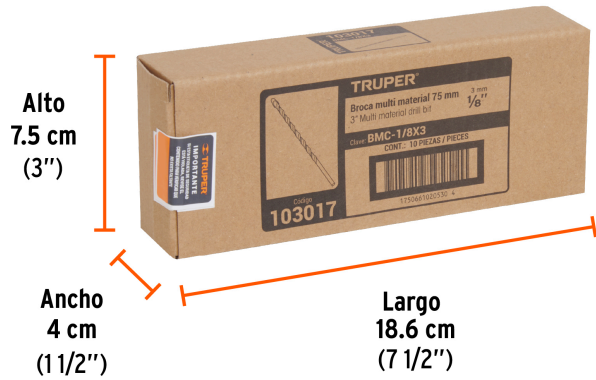

TRUPER

CÓDIGO: 103017 CLAVE: BMC-1/8X3

**Broca multimaterial 1/8 x 3", TRUPER**

- Cuerpo de acero
- Punta multiángulo de carburo de tungsteno 2X más rápida que la punta estándar
- Zanco redondo de cambio rápido
- Flauta en "U" para desalojo más eficiente
- Para todo tipo de materiales ligeros

**Certificaciones y garantías**

• Garantizado contra defectos de fabricación o mano de obra. La garantía se puede hacer válida con cualquier distribuidor de TRUPER

**Especificaciones**

<b>Diámetro</b>	1/8"
<b>Largo total</b>	3"
<b>Largo de flauta</b>	1 5/8"
<b>Empaque individual</b>	Tubo plástico
<b>Inner</b>	10
<b>Máster</b>	400

**País de origen**

Fabricado en China bajo las estrictas especificaciones de GRUPO TRUPER

**Imágenes complementarias**

**EMPAQUE INDIVIDUAL**

Peso: 0.007 kg (0.02 lb)

**EMPAQUE INNER**

Contiene: 10 piezas

Peso: 0.09 kg (0.2 lb)

**EMPAQUE MASTER**

Contiene: 40 inner (400 piezas)

Peso: 4.32 kg (9.5 lb)

Imágenes complementarias