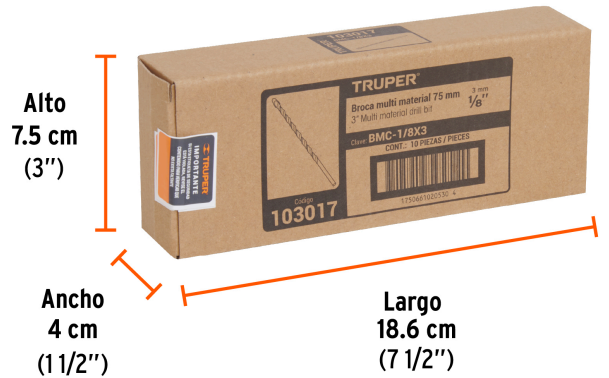

TRUPER

CÓDIGO: 103017 CLAVE: BMC-1/8X3

**Broca multimaterial 1/8 x 3", TRUPER**

- Cuerpo de acero
- Punta multiángulo de carburo de tungsteno 2X más rápida que la punta estándar
- Zanco redondo de cambio rápido
- Flauta en "U" para desalajo más eficiente
- Para todo tipo de materiales ligeros

**Certificaciones y garantías**

• Garantizado contra defectos de fabricación o mano de obra. La garantía se puede hacer válida con cualquier distribuidor de TRUPER

**Especificaciones**

<b>Diámetro</b>	1/8"
<b>Largo total</b>	3"
<b>Largo de flauta</b>	1 5/8"
<b>Empaque individual</b>	Tubo plástico
<b>Inner</b>	10
<b>Master</b>	400

**País de origen**

Fabricado en China bajo las estrictas especificaciones de GRUPO TRUPER

**Imágenes complementarias**

**EMPAQUE INDIVIDUAL**

Peso: 0.007 kg (0.02 lb)

**EMPAQUE INNER**

Contiene: 10 piezas

Peso: 0.09 kg (0.2 lb)

## EMPAQUE MASTER

Contiene: 40 inner (400 piezas)

Peso: 4.32 kg (9.5 lb)