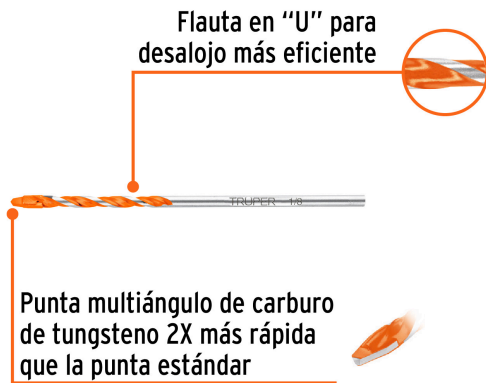

Imágenes complementarias