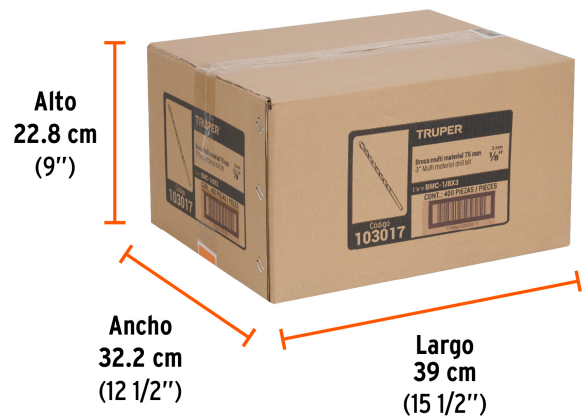

TRUPER

CÓDIGO: 103017 CLAVE: BMC-1/8X3

**Broca multimaterial 1/8 x 3", TRUPER**

- Cuerpo de acero
- Punta multiángulo de carburo de tungsteno 2X más rápida que la punta estándar
- Zanco redondo de cambio rápido
- Flauta en "U" para desalojo más eficiente
- Para todo tipo de materiales ligeros

**Certificaciones y garantías**

• Garantizado contra defectos de fabricación o mano de obra. La garantía se puede hacer válida con cualquier distribuidor de TRUPER

**Especificaciones**

<b>Diámetro</b>	1/8"
<b>Largo total</b>	3"
<b>Largo de flauta</b>	1 5/8"
<b>Empaque individual</b>	Tubo plástico
<b>Inner</b>	10
<b>Máster</b>	400

**País de origen**

Fabricado en China bajo las estrictas especificaciones de GRUPO TRUPER

**Imágenes complementarias**

**EMPAQUE INDIVIDUAL**

Peso: 0.007 kg (0.02 lb)

**EMPAQUE INNER**

Contiene: 10 piezas

Peso: 0.09 kg (0.2 lb)

**EMPAQUE MASTER**

Contiene: 40 inner (400 piezas)

Peso: 4.32 kg (9.5 lb)

Imágenes complementarias