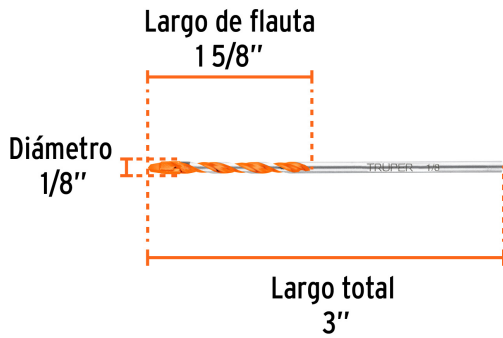

TRUPER

CÓDIGO: 103017 CLAVE: BMC-1/8X3

**Broca multimaterial 1/8 x 3", TRUPER**

- Cuerpo de acero
- Punta multiángulo de carburo de tungsteno 2X más rápida que la punta estándar
- Zanco redondo de cambio rápido
- Flauta en "U" para desalojo más eficiente
- Para todo tipo de materiales ligeros

**Certificaciones y garantías**

• Garantizado contra defectos de fabricación o mano de obra. La garantía se puede hacer válida con cualquier distribuidor de TRUPER

**Especificaciones**

<b>Diámetro</b>	1/8"
<b>Largo total</b>	3"
<b>Largo de flauta</b>	1 5/8"
<b>Empaque individual</b>	Tubo plástico
<b>Inner</b>	10
<b>Máster</b>	400

**País de origen**

Fabricado en China bajo las estrictas especificaciones de GRUPO TRUPER

**Imágenes complementarias**

**EMPAQUE INDIVIDUAL**

Peso: 0.007 kg (0.02 lb)

**EMPAQUE INNER**

Contiene: 10 piezas

Peso: 0.09 kg (0.2 lb)

**EMPAQUE MASTER**

Contiene: 40 inner (400 piezas)

Peso: 4.32 kg (9.5 lb)

Imágenes complementarias