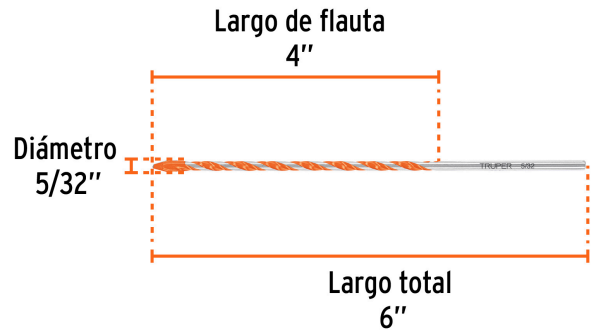

TRUPER

CÓDIGO: 103018 CLAVE: BMC-5/32X6

**Broca multimaterial 5/32 x 6", TRUPER**

- Cuerpo de acero
- Punta multiángulo de carburo de tungsteno 2X más rápida que la punta estándar
- Zanco redondo de cambio rápido
- Flauta en "U" para desalajo más eficiente
- Para todo tipo de materiales ligeros

**Certificaciones y garantías**

- Garantizado contra defectos de fabricación o mano de obra. La garantía se puede hacer válida con cualquier distribuidor de TRUPER

**Especificaciones**

Diámetro	5/32"
Largo total	6"
Largo de flauta	4"
Empaque individual	Tubo plástico
Inner	10
Máster	400

**País de origen****Fabricado en China bajo las estrictas especificaciones de GRUPO TRUPER**

**Imágenes complementarias**

**EMPAQUE INDIVIDUAL**

Peso: 0.01 kg (0.02 lb)

**EMPAQUE INNER**

Contiene: 10 piezas

Peso: 0.16 kg (0.4 lb)

Imágenes complementarias

EMPAQUE MASTER

Contiene: 40 inner (400 piezas)

Peso: 7.04 kg (15.5 lb)