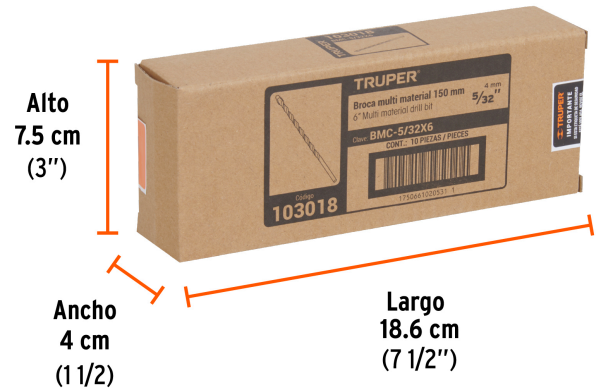

TRUPER

CÓDIGO: 103018 CLAVE: BMC-5/32X6

**Broca multimaterial 5/32 x 6", TRUPER**

- Cuerpo de acero
- Punta multiángulo de carburo de tungsteno 2X más rápida que la punta estándar
- Zanco redondo de cambio rápido
- Flauta en "U" para desalajo más eficiente
- Para todo tipo de materiales ligeros

**Certificaciones y garantías**

- Garantizado contra defectos de fabricación o mano de obra. La garantía se puede hacer válida con cualquier distribuidor de TRUPER

**Especificaciones**

Diámetro	5/32"
Largo total	6"
Largo de flauta	4"
Empaque individual	Tubo plástico
Inner	10
Máster	400

**País de origen****Fabricado en China bajo las estrictas especificaciones de GRUPO TRUPER**

**Imágenes complementarias**

**EMPAQUE INDIVIDUAL**

Peso: 0.01 kg (0.02 lb)

**EMPAQUE INNER**

Contiene: 10 piezas

Peso: 0.16 kg (0.4 lb)

Imágenes complementarias

EMPAQUE MASTER

Contiene: 40 inner (400 piezas)

Peso: 7.04 kg (15.5 lb)