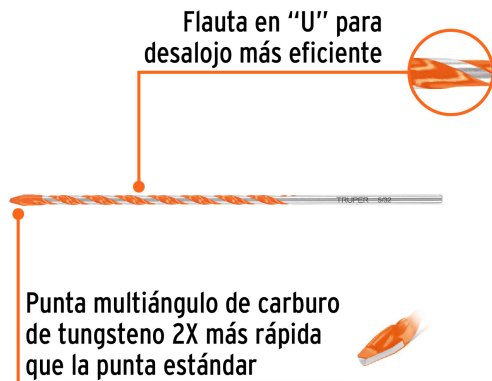

TRUPER

CÓDIGO: 103018 CLAVE: BMC-5/32X6

**Broca multimaterial 5/32 x 6", TRUPER**

- Cuerpo de acero
- Punta multiángulo de carburo de tungsteno 2X más rápida que la punta estándar
- Zanco redondo de cambio rápido
- Flauta en "U" para desalajo más eficiente
- Para todo tipo de materiales ligeros

**Certificaciones y garantías**

- Garantizado contra defectos de fabricación o mano de obra. La garantía se puede hacer válida con cualquier distribuidor de TRUPER

**Especificaciones**

Diámetro	5/32"
Largo total	6"
Largo de flauta	4"
Empaque individual	Tubo plástico
Inner	10
Máster	400

**País de origen****Fabricado en China bajo las estrictas especificaciones de GRUPO TRUPER**

**Imágenes complementarias**

**EMPAQUE INDIVIDUAL**

Peso: 0.01 kg (0.02 lb)

**EMPAQUE INNER**

Contiene: 10 piezas