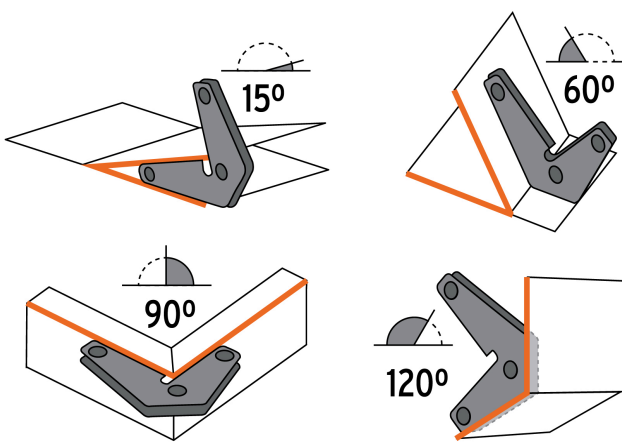

TRUPER

CÓDIGO: 103031 CLAVE: ESM-32

2 Escuadras magnéticas esquineras 2-3/4" carga 11 kg, TRUPER

- Ideal para mantener objetos en su lugar y así soldar, alinear, marcar, ensamblar, medir, montar e instalar
- Sujeta metales desde el exterior, dejando libre para trabajos en soldaduras internas
- Relieve para bordes altos
- Para posicionar metales a 15°, 60°, 90° y 120°

País de origen

Fabricado en China bajo las estrictas especificaciones de GRUPO TRUPER

Datos de Empaque (Medidas y pesos aproximados)

Empaque Individual

Medidas: Alto: 17.9 cm (7") Ancho: 2.3 cm (1") Largo: 12.8 cm (5") **Peso:** 0.38 kg (0.84 lb)

Inner

Medidas: Alto: 13.5 cm (5 1/4") Ancho: 7 cm (2 3/4") Largo: 18.5 cm (7 1/4") **Peso:** 1.16 kg (2.56 lb)

Master

Medidas: Alto: 15.8 cm (6 1/4") Ancho: 19.7 cm (7 3/4") Largo: 30 cm (11 3/4") **Peso:** 4.9 kg (10.80 lb)

Imágenes complementarias

Para posicionar metales en ángulos de 15°, 60°, 90° y 120°

Imágenes complementarias

EMPAQUE INDIVIDUAL

EMPAQUE INNER

EMPAQUE MASTER