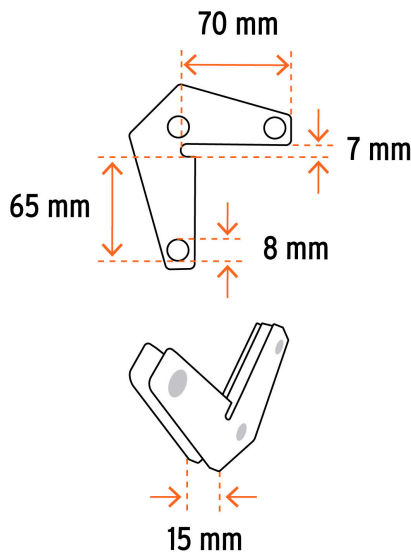

Certificaciones y garantías

Especificaciones

Capacidad de carga	11 kg (25 lb)
Medida	2 3/4"
Dimensiones (Alto x Ancho)	65 mm x 15 mm
Peso por pieza	168 g
Empaque individual	Blíster
Inner	3
Máster	12
Pallet	2016

País de origen

Fabricado en China bajo las estrictas especificaciones de GRUPO TRUPER

Datos de Empaque (Medidas y pesos aproximados)

Empaque Individual

Medidas: Alto: 17.9 cm (7") Ancho: 2.3 cm (1") Largo: 12.8 cm (5") **Peso:** 0.38 kg (0.84 lb)

Inner

Medidas: Alto: 13.5 cm (5 1/4") Ancho: 7 cm (2 3/4") Largo: 18.5 cm (7 1/4") **Peso:** 1.16 kg (2.56 lb)

Master

Medidas: Alto: 15.8 cm (6 1/4") Ancho: 19.7 cm (7 3/4") Largo: 30 cm (11 3/4") **Peso:** 4.9 kg (10.80 lb)

Imágenes complementarias

Para posicionar metales en ángulos de 15°, 60°, 90° y 120°

Imágenes complementarias

EMPAQUE INDIVIDUAL

EMPAQUE INNER

EMPAQUE MASTER