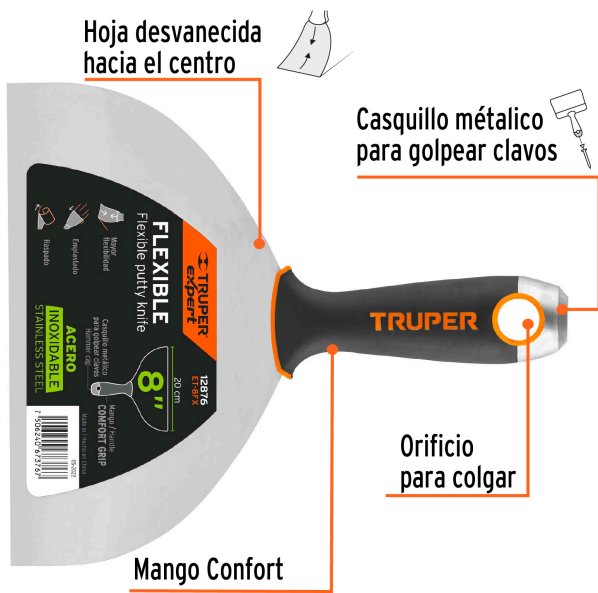

TRUPER *expert*

CÓDIGO: 12876 CLAVE: ET-8FX

Espátula flexible 8" acero inoxidable, Comfort Grip, EXPERT

- Hoja desvanecida hacia el centro que proporciona mayor flexibilidad, fabricada en acero inoxidable para máxima resistencia a la corrosión
- Mango Comfort Grip de doble inyección con orificio para colgar
- Casquillo metálico para golpear clavos

Certificaciones y garantías

- Garantizado contra defectos de fabricación o mano de obra. La garantía se puede hacer válida con cualquier distribuidor de TRUPER

Especificaciones

Ancho	8" (20 cm)
Empaque individual	Granel
Inner	6
Master	60
Pallet	1920

País de origen

Fabricado en China bajo las estrictas especificaciones de GRUPO TRUPER

Imágenes complementarias

EMPAQUE INNER

Contiene: 6 piezas

Peso: 1.13 kg (2.5 lb)

EMPAQUE MASTER

Contiene: 10 inner (60 piezas)