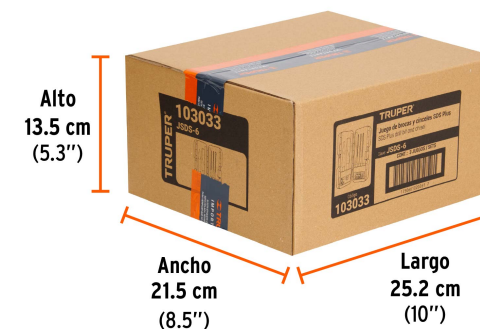

Datos de empaque	
Empaque individual: Caja	
Empaque logístico	Cantidad
Inner	3
Máster	18
Pallet	288

Certificaciones y garantías

Producto fabricado en China bajo las estrictas especificaciones de Truper

Especificaciones técnicas	
Longitud de broca / cincel	6" (15 cm) / 5 1/2" (14 cm)
Tipo de zanco	Sistema directo de inserción SDS Plus

Incluye
1 Cincel de punta
1 Cincel plano
4 Brocas de 5/32" x 6", 3/16" x 6", 1/4" x 6" y 3/8" x 6"

Para rotomartillos SDS Plus

RPLUS-4NX ROEL-60N ROEL-30N ROEL-20N

RPLUS-6NX ROEL-50N2 ROEL-30N2 ROEL-30A

Limpiar y lubricar ligeramente la broca antes de insertarla

EMPAQUE INDIVIDUAL

Peso: 0.6 kg (1.3 lb)

EMPAQUE INNER

Contiene: 3 piezas

Peso: 1.97 kg (4.3 lb)

EMPAQUE MÁSTER

Contiene: 6 inner (18 piezas)

Peso: 12.76 kg (28.1 lb)