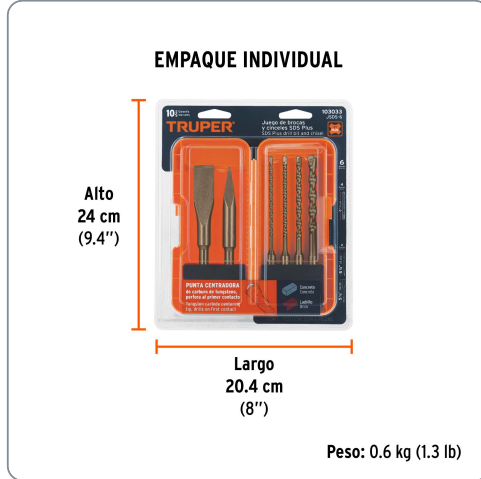

TRUPER CÓDIGO: 103033 CLAVE: JSDS-6

Juego de 6 brocas y cinceles SDS Plus en estuche, TRUPER

- Para perforaciones en concreto y ladrillo
- Punta de cruz con doble inserto de carburo para mayor precisión de perforación
- Cuerpo de acero al cromo que ofrece mayor resistencia al calentamiento

Especificaciones técnicas	
Longitud de broca / cincel	6" (15 cm) / 5 1/2" (14 cm)
Tipo de zanco	Sistema directo de inserción SDS Plus

Incluye	
1 Cincel de punta	
1 Cincel plano	
4 Brocas de 5/32" x 6", 3/16" x 6", 1/4" x 6" y 3/8" x 6"	

Datos de empaque	
Empaque individual: Caja	
Empaque logístico	Cantidad
Inner	3
Máster	18
Pallet	288

Certificaciones y garantías

Producto fabricado en China bajo las estrictas especificaciones de Truper

EMPAQUE INDIVIDUAL

Peso: 0.6 kg (1.3 lb)

EMPAQUE INNER

Contiene: 3 piezas

Peso: 1.97 kg (4.3 lb)

EMPAQUE MÁSTER

Contiene: 6 inner (18 piezas)

Peso: 12.76 kg (28.1 lb)

Los productos ilustrados y la información pueden cambiar sin previo aviso, como resultado de nuestros procesos de mejora continua.