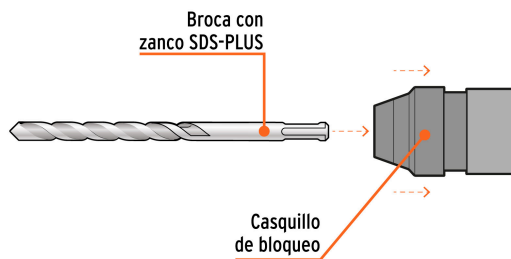

TRUPER CÓDIGO: 103033 CLAVE: JSDS-6

Juego de 6 brocas y cinceles SDS Plus en estuche, TRUPER

- Para perforaciones en concreto y ladrillo
- Punta centradora de un inserto de carburo de tungsteno, perfora al primer contacto
- Cuerpo de acero al cromo que ofrece mayor resistencia al calentamiento

Datos de empaque	
Empaque individual: Caja	
Empaque logístico	Cantidad
Inner	3
Máster	18
Pallet	288

Certificaciones y garantías

Producto fabricado en China bajo las estrictas especificaciones de Truper

Especificaciones técnicas	
Longitud de broca / cincel	6" (15 cm) / 5 1/2" (14 cm)
Tipo de zanco	Sistema directo de inserción SDS Plus

Incluye
1 Cincel de punta
1 Cincel plano
4 Brocas de 5/32" x 6", 3/16" x 6", 1/4" x 6" y 3/8" x 6"

Para rotomartillos SDS Plus

RPLUS-4NX ROEL-60N ROEL-30N ROEL-20N

RPLUS-6NX ROEL-50N2 ROEL-30N2 ROEL-30A

Limpiar y lubricar ligeramente la broca antes de insertarla