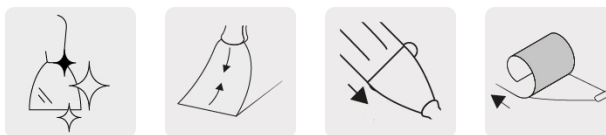

TRUPER *expert*

CÓDIGO: 12876 CLAVE: ET-8FX

Espátula flexible 8" acero inoxidable, Comfort Grip, EXPERT

- Hoja desvanecida hacia el centro que proporciona mayor flexibilidad, fabricada en acero inoxidable para máxima resistencia a la corrosión
- Mango Comfort Grip de doble inyección con orificio para colgar
- Casquillo metálico para golpear clavos