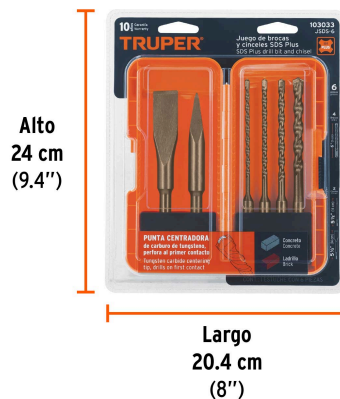

TRUPER CÓDIGO: 103033 CLAVE: JSDS-6

Juego de 6 brocas y cinceles SDS Plus en estuche, TRUPER

- Para perforaciones en concreto y ladrillo
- Punta centradora de un inserto de carburo de tungsteno, perfora al primer contacto
- Cuerpo de acero al cromo que ofrece mayor resistencia al calentamiento

Datos de empaque	
Empaque individual: Caja	
Empaque logístico	Cantidad
Inner	3
Máster	18
Pallet	288

Certificaciones y garantías

Producto fabricado en China bajo las estrictas especificaciones de Truper

Especificaciones técnicas	
Longitud de broca / cincel	6" (15 cm) / 5 1/2" (14 cm)
Tipo de zanco	Sistema directo de inserción SDS Plus

Incluye
1 Cincel de punta
1 Cincel plano
4 Brocas de 5/32" x 6", 3/16" x 6", 1/4" x 6" y 3/8" x 6"

Para rotomartillos SDS Plus

RPLUS-4NX ROEL-60N ROEL-30N ROEL-20N

RPLUS-6NX ROEL-50N2 ROEL-30N2 ROEL-30A

Limpiar y lubricar ligeramente la broca antes de insertarla

EMPAQUE INDIVIDUAL

Peso: 0.6 kg (1.3 lb)

EMPAQUE INNER

Contiene: 3 piezas

Peso: 1.97 kg (4.3 lb)

EMPAQUE MÁSTER

Contiene: 6 inner (18 piezas)

Peso: 12.76 kg (28.1 lb)