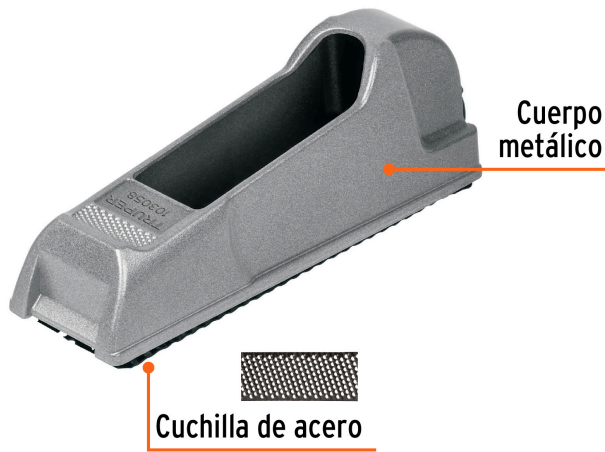

TRUPER

CÓDIGO: 103058 CLAVE: CEYE-6

Cepillo escofina para muros de yeso, 6", TRUPER

- Cuerpo metálico y cuchilla de acero
- Diseñado para usar con una mano
- Ideal para desbastar o ajustar cortes en placas de yeso laminado
- Acabado fino

Certificaciones y garantías**Especificaciones**

Ancho de corte	1 3/4" (45 mm)
Espesor de cuchilla	5 mm
Dimensiones (Base x Alto x Fondo)	15 cm x 5 cm x 4 cm
Empaque individual	Blíster
Inner	4
Master	24
Pallet	1440

País de origen**Fabricado en China bajo las estrictas especificaciones de GRUPO TRUPER**

Imágenes complementarias

Para dar forma

Para cepillar y lijar

EMPAQUE INDIVIDUAL

Peso: 0.18 kg (0.4 lb)

Imágenes complementarias