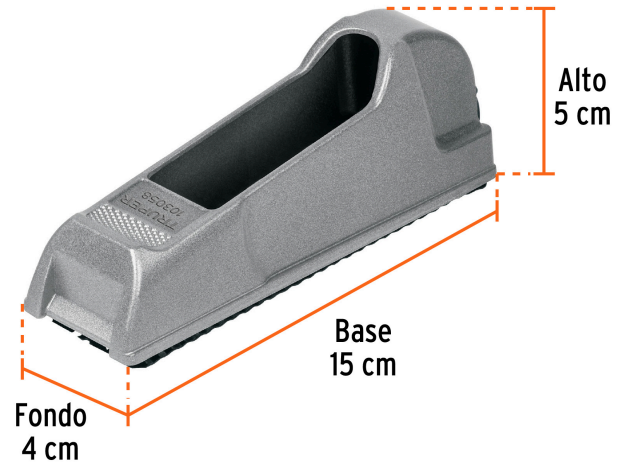

TRUPER

CÓDIGO: 103058 CLAVE: CEYE-6

Cepillo escofina para muros de yeso, 6", TRUPER

- Cuerpo metálico y cuchilla de acero
- Diseñado para usar con una mano
- Ideal para desbastar o ajustar cortes en placas de yeso laminado
- Acabado fino

Certificaciones y garantías**Especificaciones**

Ancho de corte	1 3/4" (45 mm)
Espesor de cuchilla	5 mm
Dimensiones (Base x Alto x Fondo)	15 cm x 5 cm x 4 cm
Empaque individual	Blíster
Inner	4
Master	24
Pallet	1440

País de origen**Fabricado en China bajo las estrictas especificaciones de GRUPO TRUPER**

Imágenes complementarias

Para dar forma

Para cepillar y lijar

EMPAQUE INDIVIDUAL

Peso: 0.18 kg (0.4 lb)

Imágenes complementarias

EMPAQUE INNER

Contiene: 4 piezas

Peso: 0.81 kg (1.8 lb)

EMPAQUE MASTER

Contiene: 6 inner (24 piezas)

Peso: 5.18 kg (11.4 lb)