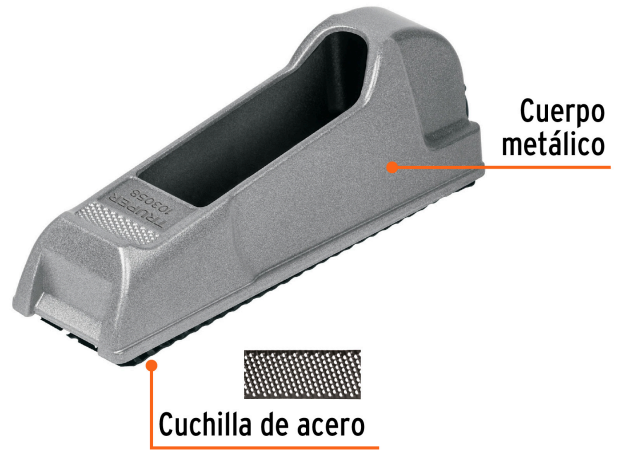

TRUPER

CÓDIGO: 103058 CLAVE: CEYE-6

**Cepillo escofina para muros de yeso, 6", TRUPER**

- Cuerpo metálico y cuchilla de acero
- Diseñado para usar con una mano
- Ideal para desbastar o ajustar cortes en placas de yeso laminado
- Acabado fino

**Certificaciones y garantías****Especificaciones**

Ancho de corte	1 3/4" (45 mm)
Espesor de cuchilla	5 mm
Dimensiones (Base x Alto x Fondo)	15 cm x 5 cm x 4 cm
Empaque individual	Blíster
Inner	4
Máster	24
Pallet	1440

**País de origen****Fabricado en China bajo las estrictas especificaciones de GRUPO TRUPER**

Imágenes complementarias

Para dar forma

Para cepillar y lijar

**Imágenes complementarias**

**EMPAQUE INDIVIDUAL**

**Alto:**  
19.2 cm  
(7 1/2")

**Largo:**  
10.4 cm  
(4")

**Peso:** 0.18 kg (0.4 lb)

**EMPAQUE INNER**

**Alto:**  
6.9 cm  
(2 1/2")

**Ancho:**  
20.5 cm  
(8")

**Largo:**  
22 cm  
(8 1/2")

**Contiene:** 4 piezas