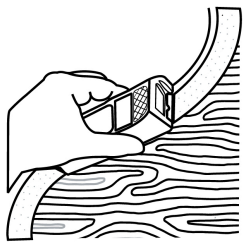

TRUPER

CÓDIGO: 103058 CLAVE: CEYE-6

Cepillo escofina para muros de yeso, 6", TRUPER

- Cuerpo metálico y cuchilla de acero
- Diseñado para usar con una mano
- Ideal para desbastar o ajustar cortes en placas de yeso laminado
- Acabado fino

Certificaciones y garantías**Especificaciones**

Ancho de corte	1 3/4" (45 mm)
Espesor de cuchilla	5 mm
Dimensiones (Base x Alto x Fondo)	15 cm x 5 cm x 4 cm
Empaque individual	Blíster
Inner	4
Master	24
Pallet	1440

País de origen**Fabricado en China bajo las estrictas especificaciones de GRUPO TRUPER**

Imágenes complementarias

Para dar forma

Para cepillar y lijar

EMPAQUE INDIVIDUAL

Peso: 0.18 kg (0.4 lb)

Imágenes complementarias