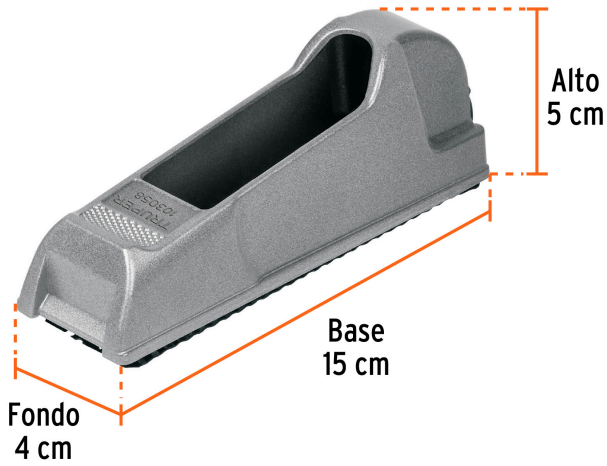

Imágenes complementarias