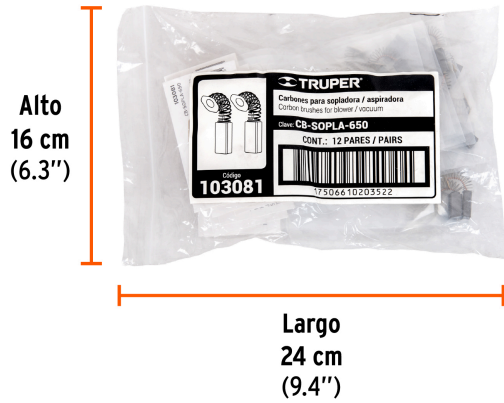

TRUPER

CÓDIGO: 103081 CLAVE: CB-SOPLA-650

Bolsa con 2 carbones de repuesto para SOPLA-650, TRUPER

- Para sopladora / aspiradora modelo SOPLA-650 marca TRUPER®

Certificaciones y garantías

• Garantizado contra defectos de fabricación o mano de obra. La garantía se puede hacer válida con cualquier distribuidor de TRUPER

Especificaciones

Empaque individual	Caballote
Inner	12
Máster	96
Pallet	25920

País de origen

Fabricado en China bajo las estrictas especificaciones de GRUPO TRUPER

Imágenes complementarias

EMPAQUE INNER

Contiene: 12 piezas

Peso: 0.09 kg (0.2 lb)

EMPAQUE MÁSTER

Contiene: 8 inner (96 piezas)

Peso: 0.96 kg (2.1 lb)