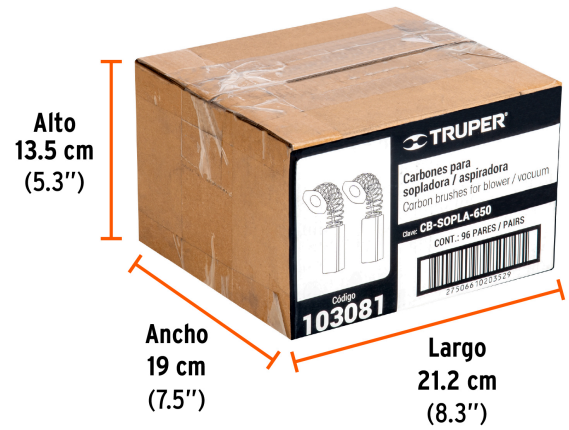

TRUPER

CÓDIGO: 103081 CLAVE: CB-SOPLA-650

Bolsa con 2 carbones de repuesto para SOPLA-650, TRUPER

- Para sopladora / aspiradora modelo SOPLA-650 marca TRUPER®

Certificaciones y garantías

• Garantizado contra defectos de fabricación o mano de obra. La garantía se puede hacer válida con cualquier distribuidor de TRUPER

Especificaciones

Empaque individual	Caballote
Inner	12
Máster	96
Pallet	25920

País de origen

Fabricado en China bajo las estrictas especificaciones de GRUPO TRUPER

Imágenes complementarias

EMPAQUE INNER

Contiene: 12 piezas

Peso: 0.09 kg (0.2 lb)

EMPAQUE MÁSTER

Contiene: 8 inner (96 piezas)

Peso: 0.96 kg (2.1 lb)