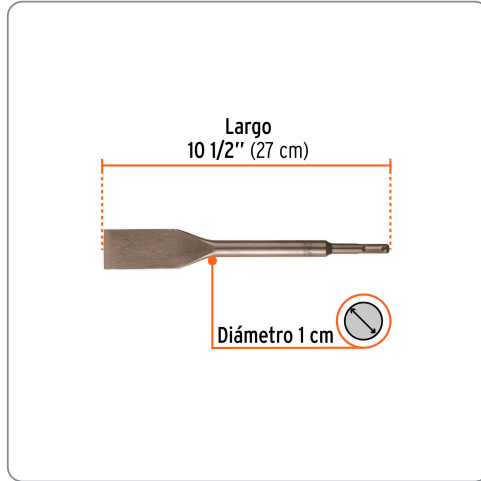

TRUPER CÓDIGO: 13925 CLAVE: SDS-C3

Cinzel para azulejo SDS Plus 1-1/2" x 10-1/2", TRUPER

- Para perforaciones en concreto, ladrillo y azulejo
- Cuerpo de acero al cromo que ofrece mayor resistencia al calentamiento

Especificaciones técnicas	
Largo	10 1/2" (27 cm)
Ancho de cuña	1 1/2" (38 mm)

Datos de empaque	
Empaque Individual: Tubo con etiqueta	
Empaque logístico	Cantidad
Inner	6
Master	24
Pallet	2640

Certificaciones y garantías