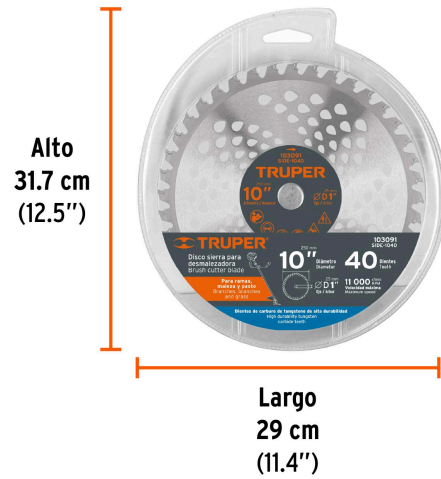

TRUPER

CÓDIGO: 103091 CLAVE: SIDE-1040

Disco sierra 10" para desbrozadoras, 40 dientes, TRUPER

- 40 Dientes de carburo de tungsteno de alta durabilidad
- Ranuras anti-vibración para mayor estabilidad, que proporciona mejor acabado
- ATB (Alternate-Top Bevel) Biselado alterno: La sierra alterna un diente hacia la derecha y otro a la izquierda
- Para desmalezadora modelos DES-63, DES-520, DES-430, DES-330 marca Truper® y DES-52P marca Pretul®
- Compatible con otras marcas del mercado (se recomienda utilizar el arillo de ajuste de la desmalezadora)
- Para ramas, pasto y maleza

Certificaciones y garantías

- Garantizado contra defectos de fabricación o mano de obra. La garantía se puede hacer válida con cualquier distribuidor de TRUPER

Especificaciones

Diámetro exterior	10" (250 mm)
Diámetro interior	1" (25 mm)
Velocidad máxima	11,000 rpm
Número de dientes	40
Espesor de corte	2 mm
Empaque individual	Blíster
Inner	3
Máster	12
Pallet	972

País de origen

Fabricado en China bajo las estrictas especificaciones de GRUPO TRUPER

Imágenes complementarias

EMPAQUE INDIVIDUAL

Peso: 0.46 kg (1 lb)

EMPAQUE INNER

Contiene: 3 piezas

Peso: 1.51 kg (3.3 lb)

EMPAQUE MÁSTER

Contiene: 4 inner (12 piezas)

Peso: 6.42 kg (14.2 lb)