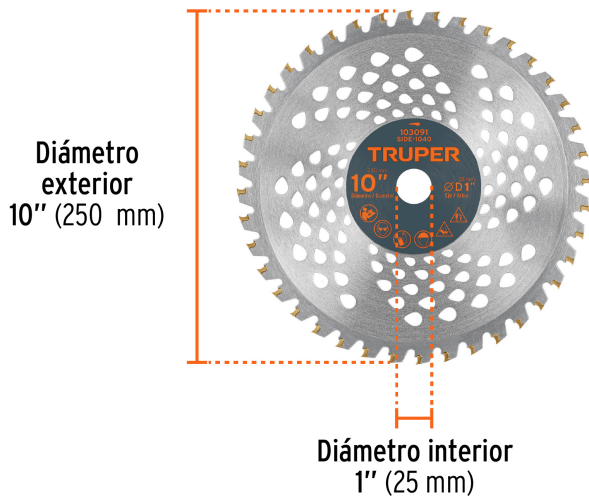

TRUPER

CÓDIGO: 103091 CLAVE: SIDE-1040

Disco sierra 10" para desbrozadoras, 40 dientes, TRUPER

- 40 Dientes de carburo de tungsteno de alta durabilidad
- Ranuras anti-vibración para mayor estabilidad, que proporciona mejor acabado
- ATB (Alternate-Top Bevel) Biselado alterno: La sierra alterna un diente hacia la derecha y otro a la izquierda
- Para desmalezadora modelos DES-63, DES-520, DES-430, DES-330 marca Truper® y DES-52P marca Pretul®
- Compatible con otras marcas del mercado (se recomienda utilizar el arillo de ajuste de la desmalezadora)
- Para ramas, pasto y maleza

Certificaciones y garantías

- Garantizado contra defectos de fabricación o mano de obra. La garantía se puede hacer válida con cualquier distribuidor de TRUPER

Especificaciones

Diámetro exterior	10" (250 mm)
Diámetro interior	1" (25 mm)
Velocidad máxima	11,000 rpm
Número de dientes	40
Espesor de corte	2 mm
Empaque individual	Blíster
Inner	3
Máster	12
Pallet	972

País de origen

Fabricado en China bajo las estrictas especificaciones de GRUPO TRUPER

Imágenes complementarias

EMPAQUE INDIVIDUAL

Peso: 0.46 kg (1 lb)

EMPAQUE INNER

Contiene: 3 piezas

Peso: 1.51 kg (3.3 lb)

EMPAQUE MÁSTER

Contiene: 4 inner (12 piezas)

Peso: 6.42 kg (14.2 lb)