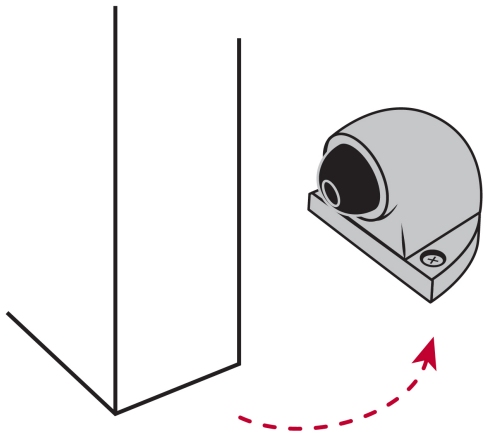

Imágenes complementarias

Evita daños en la puerta y la pared