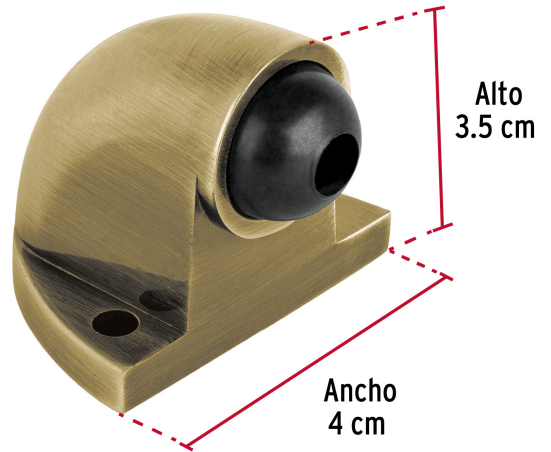

HERMEX

CÓDIGO: 48399 CLAVE: TOCO-2

Tope tipo codo para puerta, acabado latón antiguo, HERMEX

- Metálico
- Con protección de hule
- Para puerta, ayudan a prevenir daños en las paredes

Certificaciones y garantías**Especificaciones**

| | |
|--------------------|---------------|
| Acabado | Latón antiguo |
| Alto | 3.5 cm |
| Ancho | 4 cm |
| Empaque individual | Bolsa |
| Inner | 6 |
| Master | 36 |
| Pallet | 4608 |

Incluye

2 Tornillos
2 Taquetes

País de origen**Fabricado en China bajo las estrictas especificaciones de GRUPO TRUPER**

Imágenes complementarias

EMPAQUE INDIVIDUAL

Imágenes complementarias

EMPAQUE INNER

Contiene: 6 piezas

Peso: 0.35 kg (0.8 lb)

EMPAQUE MASTER

Contiene: 6 inner (36 piezas)

Peso: 2.32 kg (5 lb)