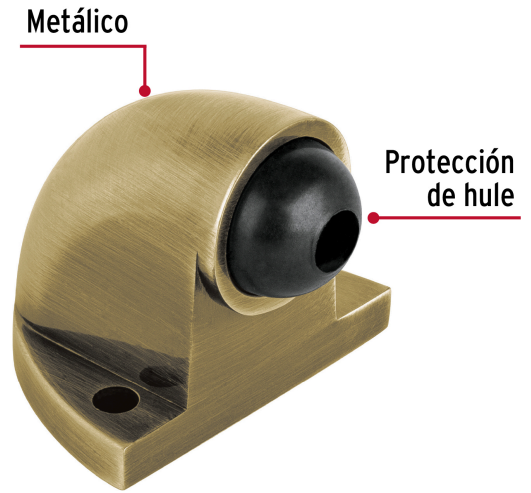

HERMEX

CÓDIGO: 48399 CLAVE: TOCO-2

Tope tipo codo para puerta, acabado latón antiguo, HERMEX

- Metálico
- Con protección de hule
- Para puerta, ayudan a prevenir daños en las paredes

Certificaciones y garantías**Especificaciones**

Acabado	Latón antiguo
Alto	3.5 cm
Ancho	4 cm
Empaque individual	Bolsa
Inner	6
Máster	36
Pallet	4608

Incluye

- 2 Tornillos
- 2 Taquetes

País de origen**Fabricado en China bajo las estrictas especificaciones de GRUPO TRUPER**

Imágenes complementarias

Evita daños en la puerta y la pared

Imágenes complementarias

EMPAQUE INDIVIDUAL

Peso: 0.05 kg (0.1 lb)

EMPAQUE INNER

Contiene: 6 piezas

Peso: 0.35 kg (0.8 lb)