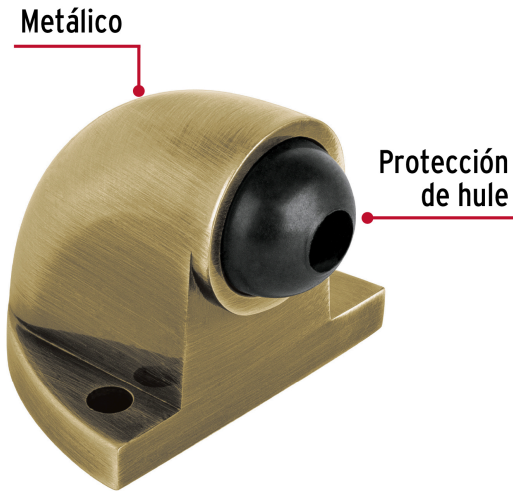

Imágenes complementarias