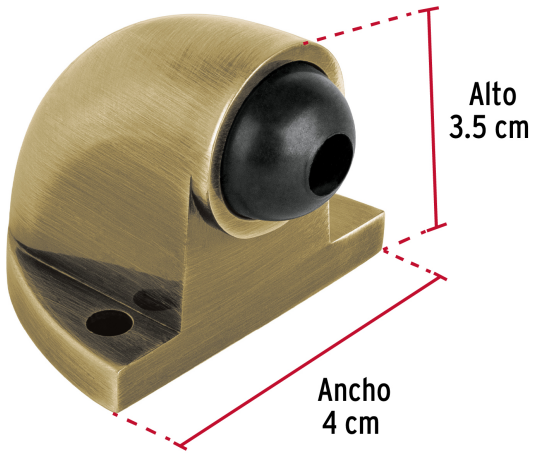

HERMEX

CÓDIGO: 48399 CLAVE: TOCO-2

Tope tipo codo para puerta, acabado latón antiguo, HERMEX

- Metálico
- Con protección de hule
- Para puerta, ayudan a prevenir daños en las paredes

Certificaciones y garantías**Especificaciones**

Acabado	Latón antiguo
Alto	3.5 cm
Ancho	4 cm
Empaque individual	Bolsa
Inner	6
Máster	36
Pallet	4608

Incluye

- 2 Tornillos
- 2 Taquetes

País de origen**Fabricado en China bajo las estrictas especificaciones de GRUPO TRUPER**

Imágenes complementarias

Evita daños en la puerta y la pared

Imágenes complementarias

EMPAQUE INDIVIDUAL

Peso: 0.05 kg (0.1 lb)

EMPAQUE INNER

Contiene: 6 piezas

Peso: 0.35 kg (0.8 lb)

EMPAQUE MASTER

Contiene: 6 inner (36 piezas)

Peso: 2.32 kg (5 lb)