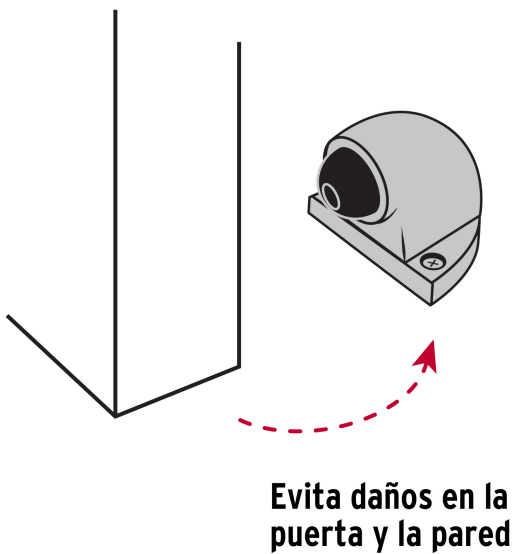

Imágenes complementarias