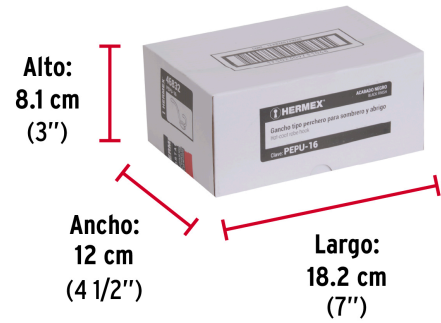

**HERMEX**

CÓDIGO: 46832 CLAVE: PEPU-16

**Gancho doble largo y corto tipo perchero, 11 cm, negro**

- Metálico con acabado negro
- Montable en pared
- Gancho doble para colgar ropa, batas, bufandas toallas y accesorios
- Ideal para sombrero y abrigo

**Certificaciones y garantías**

• Garantizado contra defectos de fabricación o mano de obra. La garantía se puede hacer válida con cualquier distribuidor de TRUPER

**Especificaciones**

Acabado	Negro
Largo	11 cm
Empaque individual	Bolsa
Inner	12
Master	288
Pallet	6912

EMPAQUE INNER

Contiene: 12 piezas

Peso: 0.81 kg (1.8 lb)

## EMPAQUE MASTER

Contiene: 24 inner (288 piezas)

Peso: 20.4 kg (45 lb)